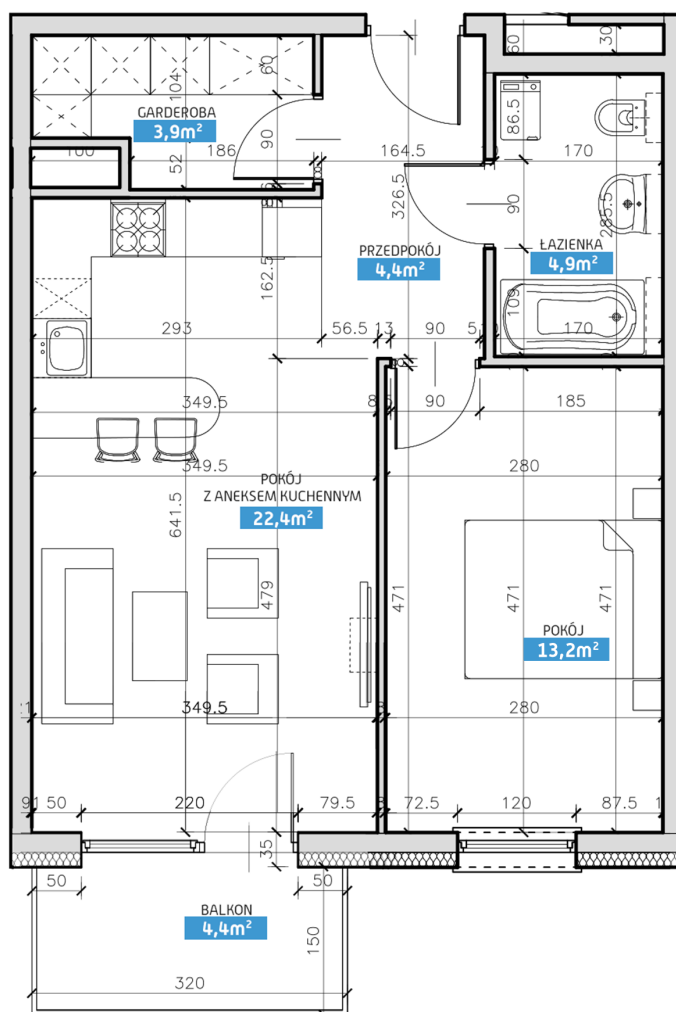

## Mieszkanie numer 4 / Budynek B

<b>Powierzchnia</b>	48,80 m <sup>2</sup>	<b>Pokoje</b>	2
<b>Cena brutto / m<sup>2</sup></b>	6 100,00 zł	<b>Parter</b>	
<b>Wartość brutto</b>	297 680,00 zł	<b>Balkon</b>	

Pokój z aneksem kuchennym	<b>22.40 m<sup>2</sup></b>
Pokój	<b>13.20 m<sup>2</sup></b>
Łazienka	<b>4.90 m<sup>2</sup></b>
Garderoba	<b>3.90 m<sup>2</sup></b>
Przedpokój	<b>4.40 m<sup>2</sup></b>
<b>Suma</b>	<b>48,80 m<sup>2</sup></b>