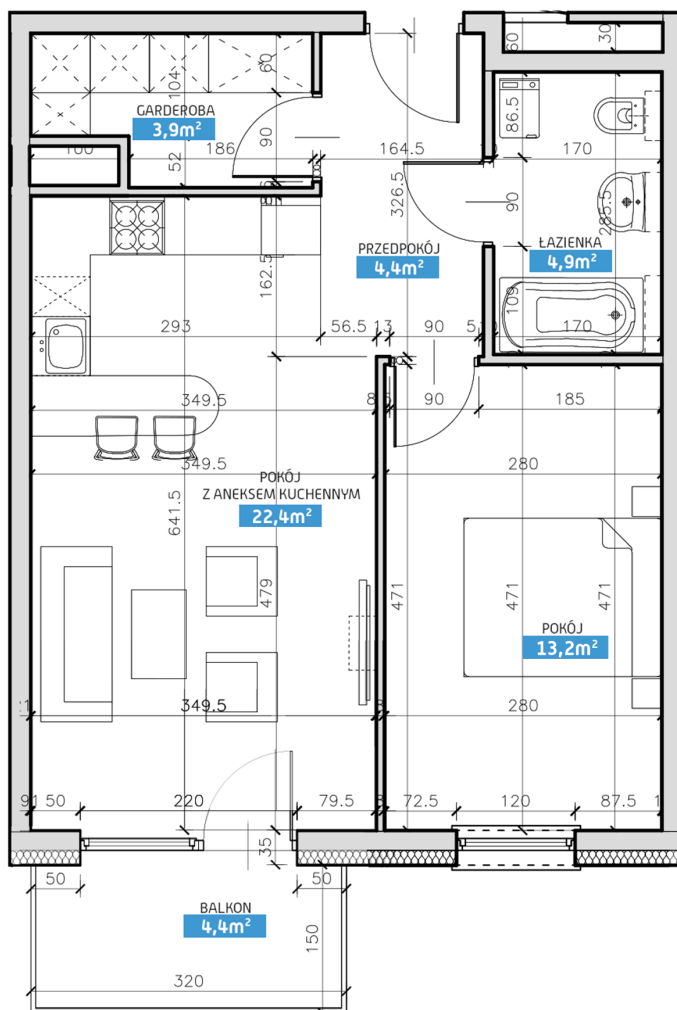

## Mieszkanie numer 4 / Budynek B

<b>Powierzchnia</b>	48,80 m <sup>2</sup>	<b>Pokoje</b>	2
<b>Cena brutto / m<sup>2</sup></b>	6 100,00 zł	<b>Parter</b>	
<b>Wartość brutto</b>	297 680,00 zł	<b>Balkon</b>	

Pokój z aneksem kuchennym	<b>22.40 m<sup>2</sup></b>
Pokój	<b>13.20 m<sup>2</sup></b>
Łazienka	<b>4.90 m<sup>2</sup></b>
Garderoba	<b>3.90 m<sup>2</sup></b>
Przedpokój	<b>4.40 m<sup>2</sup></b>
<b>Suma</b>	<b>48,80 m<sup>2</sup></b>