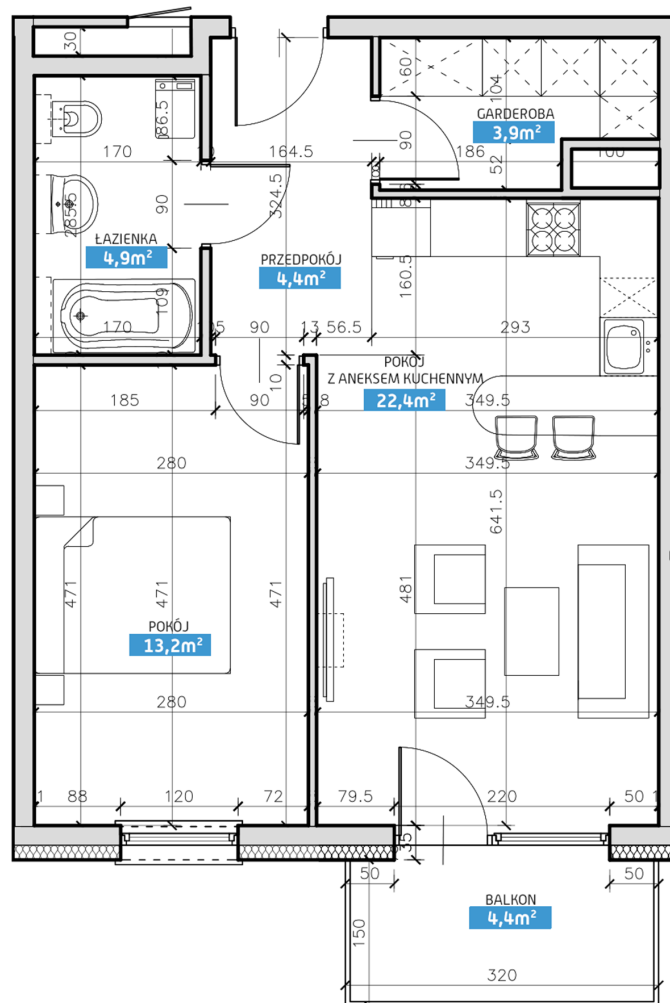

Mieszkanie numer 5 / Budynek B

Powierzchnia	48,80 m ²	Pokoje	2
Cena brutto / m²	6 100,00 zł	Parter	
Wartość brutto	297 680,00 zł	Balkon	

Pokój z aneksem kuchennym	22.40 m²
Pokój	13.20 m²
Łazienka	4.90 m²
Garderoba	3.90 m²
Przedpokój	4.40 m²
Suma	48,80 m²