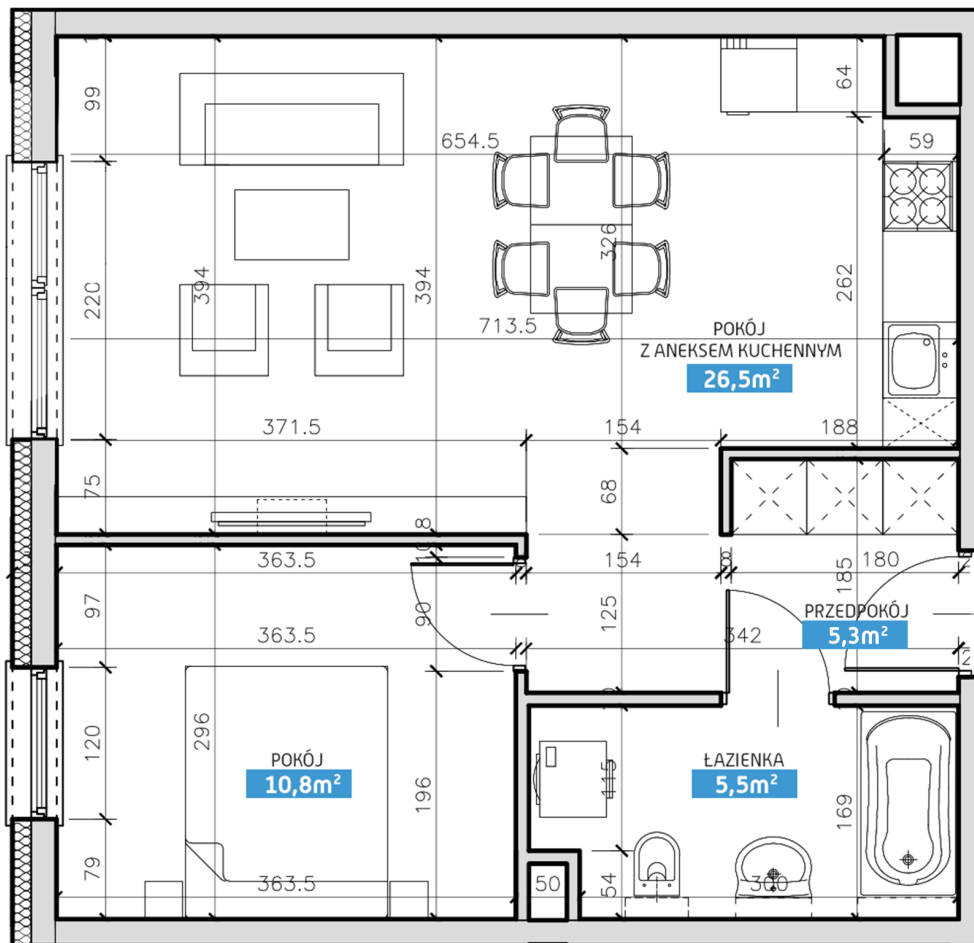

Mieszkanie numer 7 / Budynek B

Powierzchnia	48,10 m ²	Pokoje	2
Cena brutto / m²	6 000,00 zł	Parter	
Wartość brutto	288 600,00 zł		

Pokój z aneksem kuchennym	26.50 m²
Pokój	10.80 m²
Łazienka	5.50 m²
Przedpokój	5.30 m²
Suma	48,10 m²