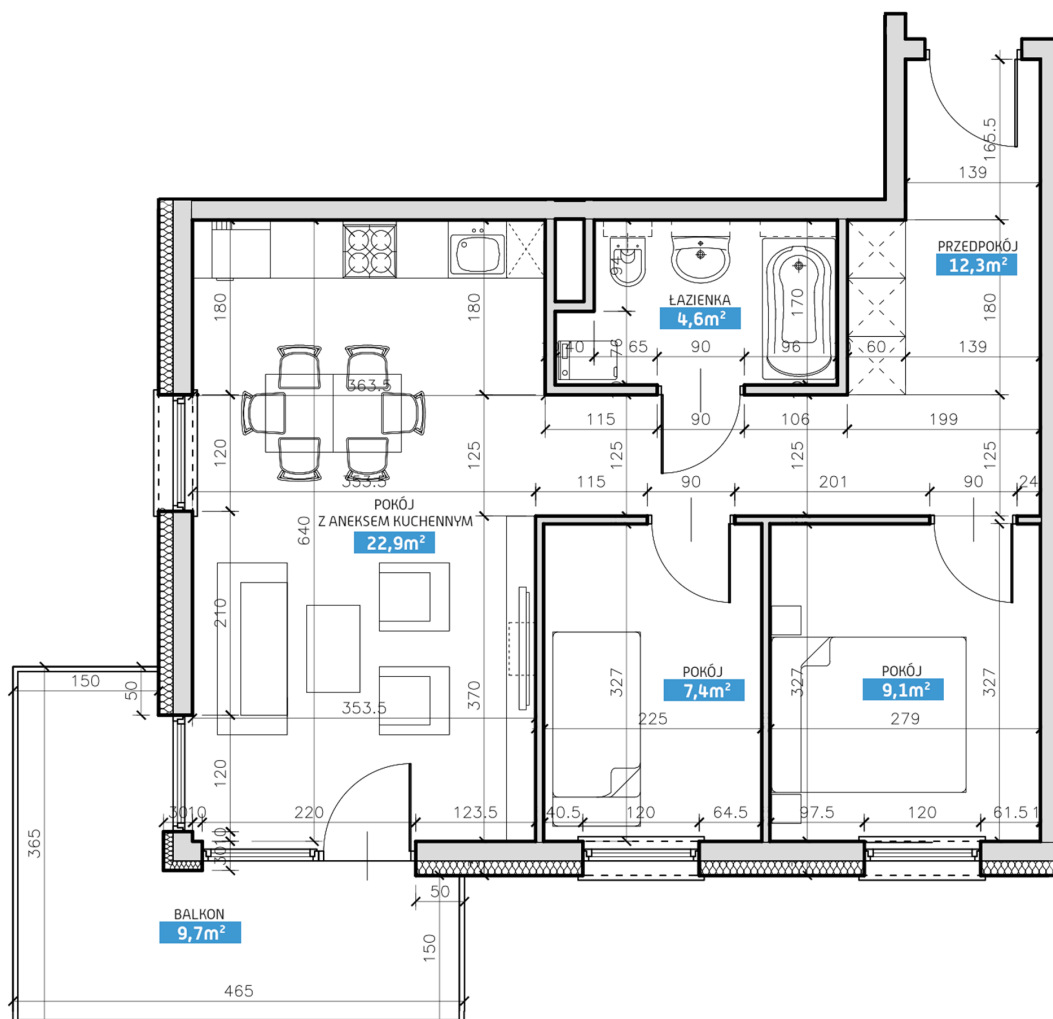

Mieszkanie numer 14 / Budynek B

Powierzchnia	56,30 m ²	Pokoje	3
Cena brutto / m²	6 300,00 zł	Piętro	1
Wartość brutto	354 690,00 zł	Balkon	

Pokój z aneksem kuchennym	22.90 m²
Pokój 1	9.10 m²
Pokój 2	7.40 m²
Łazienka	4.60 m²
Przedpokój	12.30 m²
Suma	56,30 m²