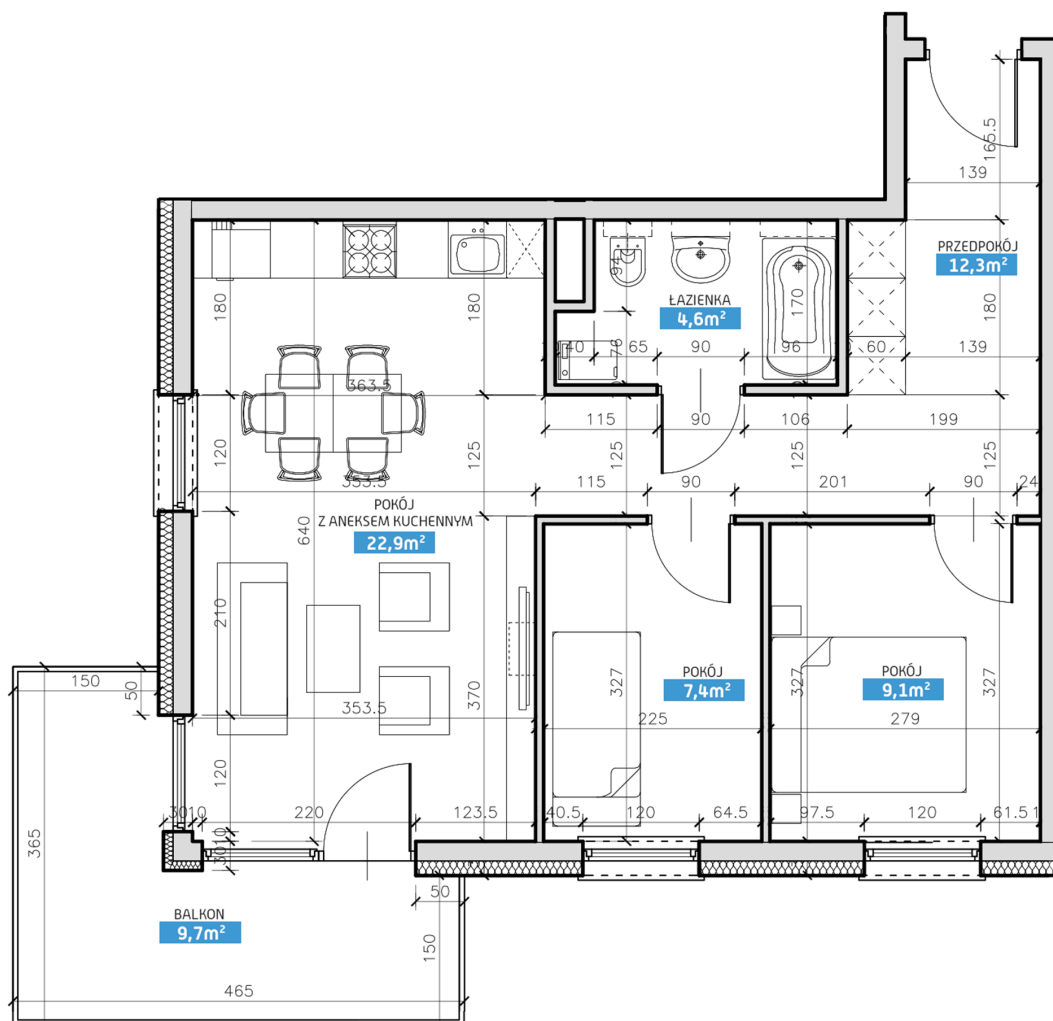

Mieszkanie numer 14 / Budynek B

Powierzchnia	56,30 m ²	Pokoje	3
Cena brutto / m²	6 300,00 zł	Piętro	1
Wartość brutto	354 690,00 zł	Balkon	

Pokój z aneksem kuchennym	22.90 m²
Pokój 1	9.10 m²
Pokój 2	7.40 m²
Łazienka	4.60 m²
Przedpokój	12.30 m²
Suma	56,30 m²