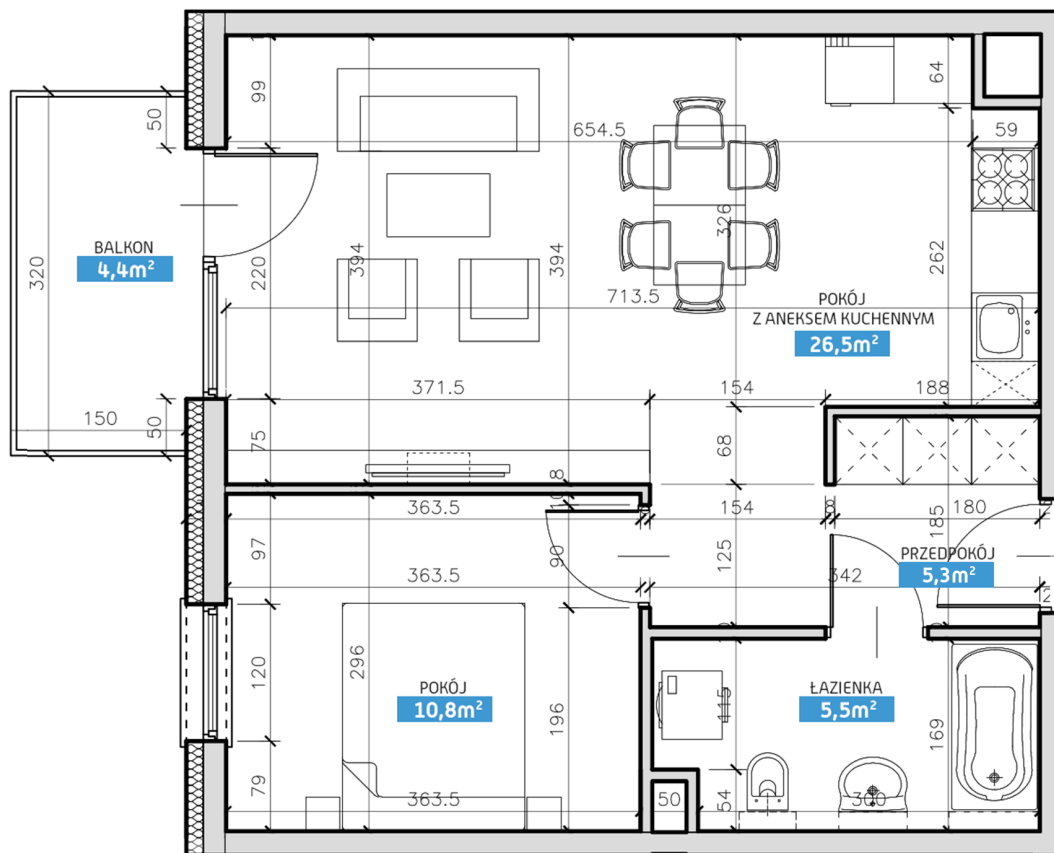

Mieszkanie numer 15 / Budynek B

Powierzchnia	48,10 m ²	Pokoje	2
Cena brutto / m²	6 200,00 zł	Piętro	1
Wartość brutto	298 220,00 zł	Balkon	

Pokój z aneksem kuchennym	26.50 m²
Pokój	10.80 m²
Łazienka	5.50 m²
Przedpokój	5.30 m²
Suma	48,10 m²