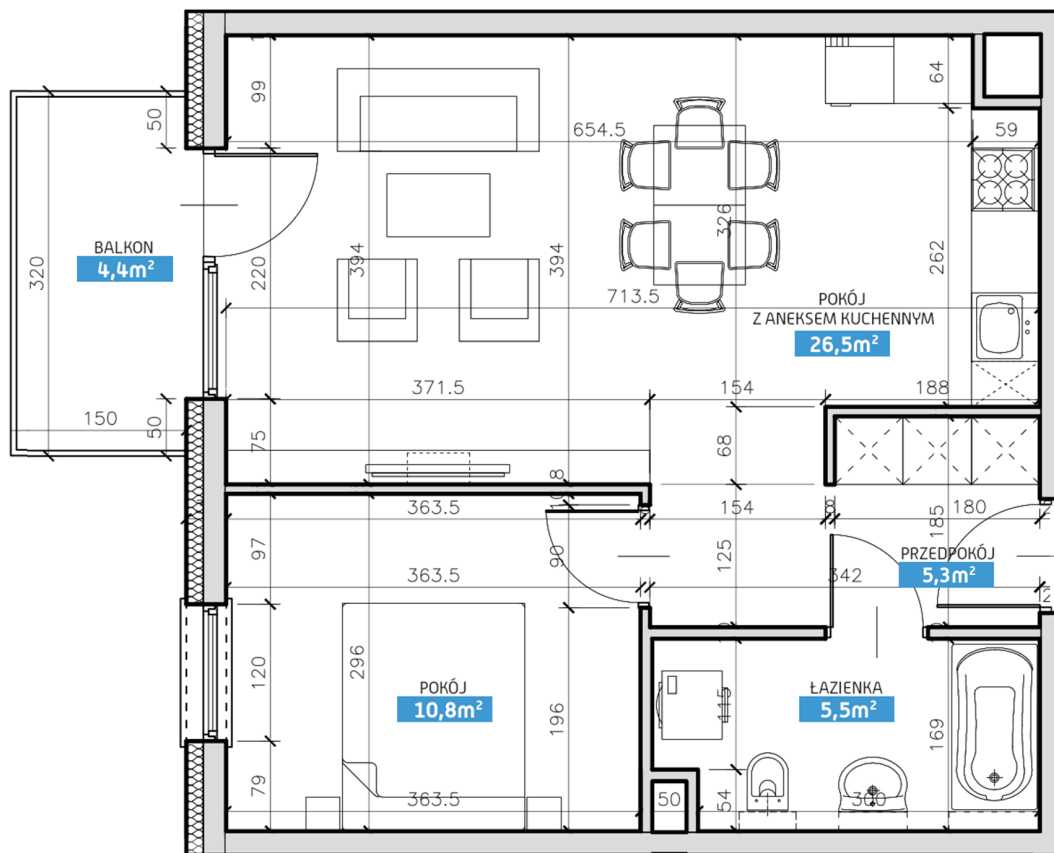

## Mieszkanie numer 15 / Budynek B

<b>Powierzchnia</b>	48,10 m <sup>2</sup>	<b>Pokoje</b>	2
<b>Cena brutto / m<sup>2</sup></b>	6 200,00 zł	<b>Piętro</b>	1
<b>Wartość brutto</b>	298 220,00 zł	<b>Balkon</b>	

Pokój z aneksem kuchennym	<b>26.50 m<sup>2</sup></b>
Pokój	<b>10.80 m<sup>2</sup></b>
Łazienka	<b>5.50 m<sup>2</sup></b>
Przedpokój	<b>5.30 m<sup>2</sup></b>
<b>Suma</b>	<b>48,10 m<sup>2</sup></b>