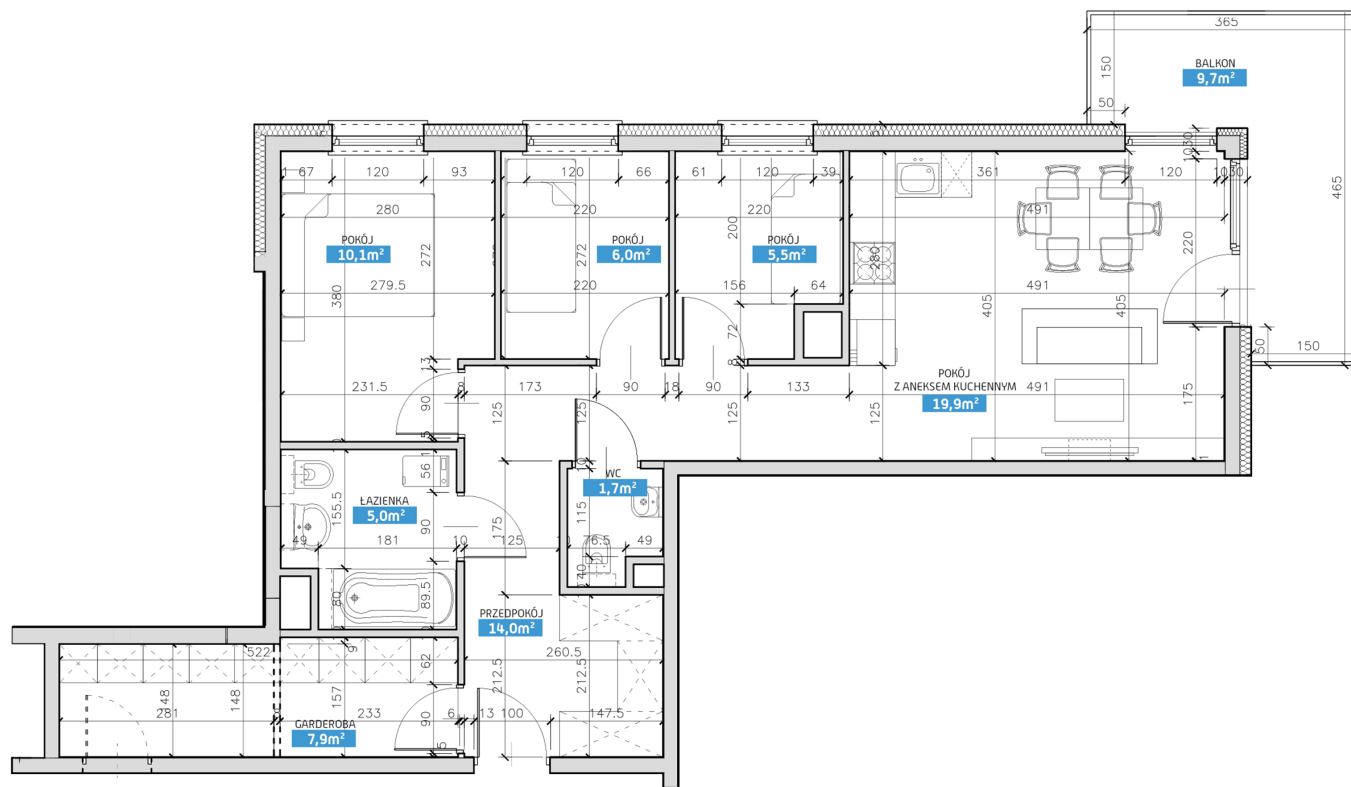

Mieszkanie numer 17 / Budynek B

Powierzchnia	70,10 m ²
Cena brutto / m²	6 200,00 zł
Wartość brutto	434 620,00 zł
Pokoje	4
Piętro	2
Balkon	

Pokój z aneksem kuchennym	19.90 m²
Pokój 1	10.10 m²
Pokój 2	6.00 m²
Pokój 3	5.50 m²
Łazienka	5.00 m²
WC	1.70 m²
Garderoba	7.90 m²
Przedpokój	14.00 m²
Suma	70,10 m²