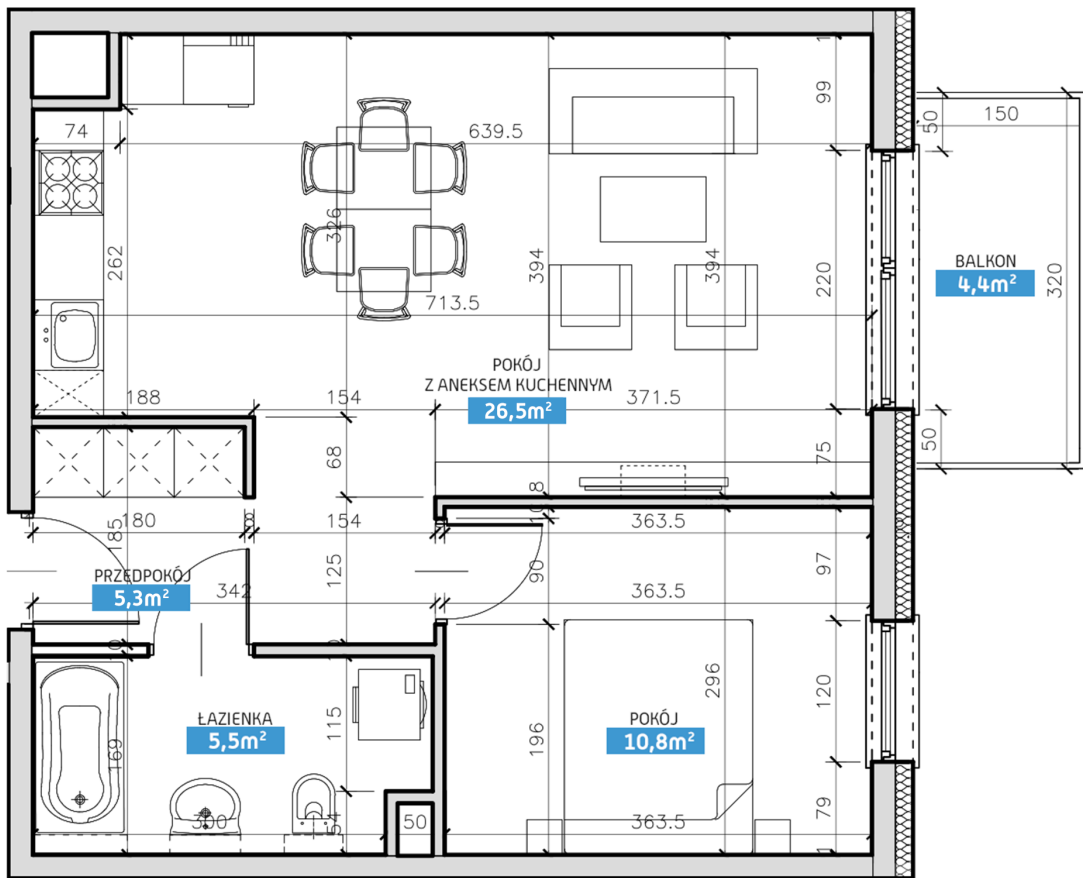

Mieszkanie numer 18 / Budynek B

Powierzchnia	48,10 m ²	Pokoje	2
Cena brutto / m²	6 500,00 zł	Piętro	2
Wartość brutto	312 650,00 zł	Balkon	

Pokój z aneksem kuchennym	26.50 m²
Pokój	10.80 m²
Łazienka	5.50 m²
Przedpokój	5.30 m²
Suma	48,10 m²