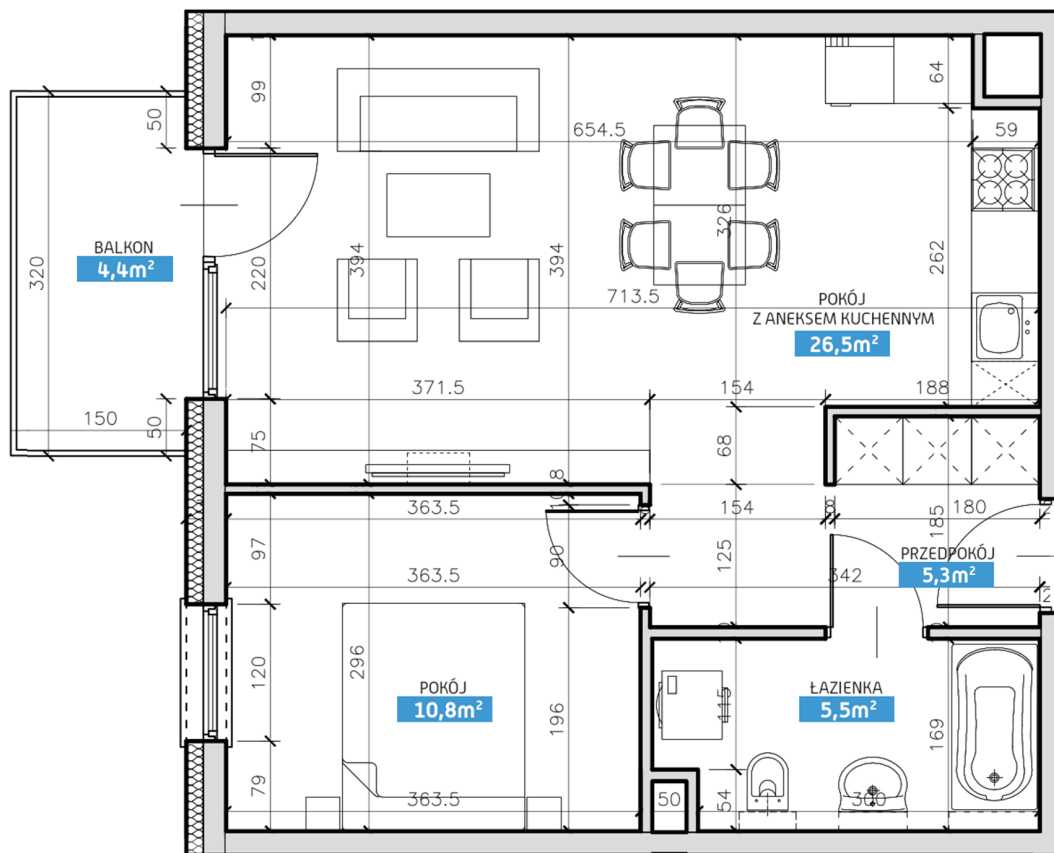

## Mieszkanie numer 23 / Budynek B

<b>Powierzchnia</b>	48,10 m <sup>2</sup>	<b>Pokoje</b>	2
<b>Cena brutto / m<sup>2</sup></b>	6 400,00 zł	<b>Piętro</b>	2
<b>Wartość brutto</b>	307 840,00 zł	<b>Balkon</b>	

Pokój z aneksem kuchennym	<b>26.50 m<sup>2</sup></b>
Pokój	<b>10.80 m<sup>2</sup></b>
Łazienka	<b>5.50 m<sup>2</sup></b>
Przedpokój	<b>5.30 m<sup>2</sup></b>
<b>Suma</b>	<b>48,10 m<sup>2</sup></b>