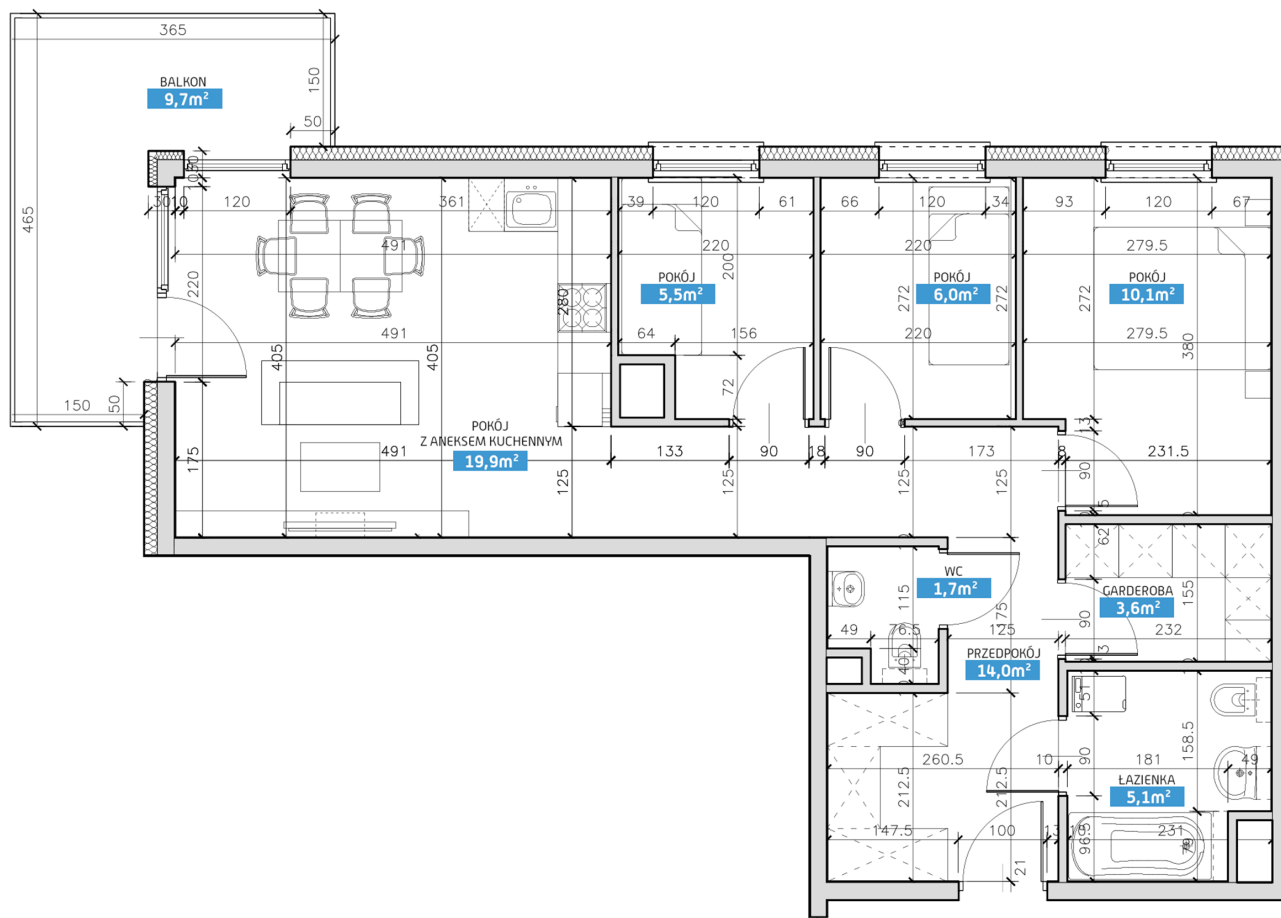

Mieszkanie numer 24 / Budynek B

Powierzchnia	65,90 m ²
Cena brutto / m²	6 124,13 zł
Wartość brutto	403 580,00 zł
Pokoje	4
Piętro	2
Balkon	

Pokój z aneksem kuchennym	19.90 m²
Pokój 1	10.10 m²
Pokój 2	6.00 m²
Pokój 3	5.50 m²
Łazienka	5.10 m²
WC	1.70 m²
Garderoba	3.60 m²
Przedpokój	14.00 m²
Suma	65,90 m²