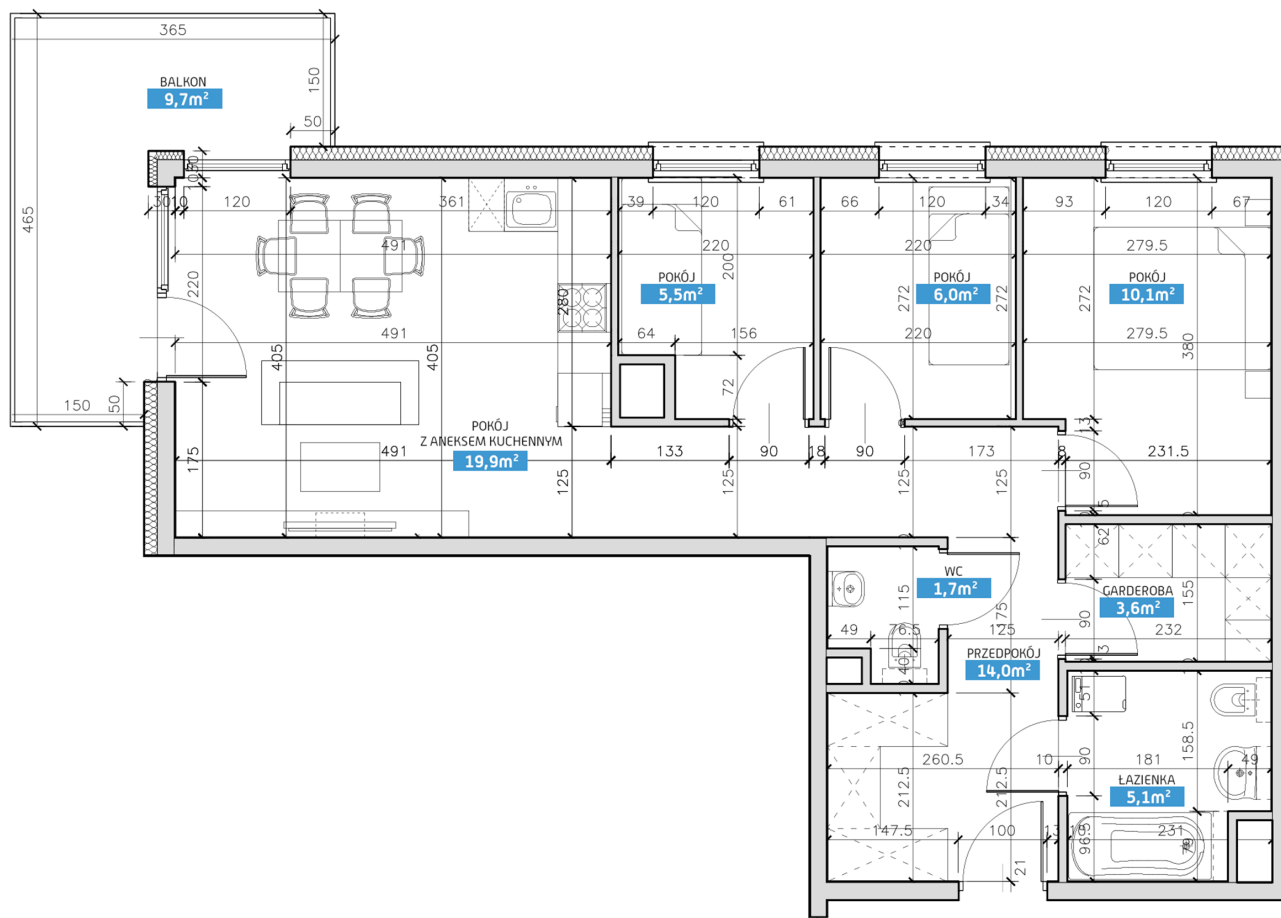

Mieszkanie numer 24 / Budynek B

Powierzchnia	65,90 m ²
Cena brutto / m²	6 200,00 zł
Wartość brutto	408 580,00 zł
Pokoje	4
Piętro	2
Balkon	

Pokój z aneksem kuchennym	19.90 m²
Pokój 1	10.10 m²
Pokój 2	6.00 m²
Pokój 3	5.50 m²
Łazienka	5.10 m²
WC	1.70 m²
Garderoba	3.60 m²
Przedpokój	14.00 m²
Suma	65,90 m²