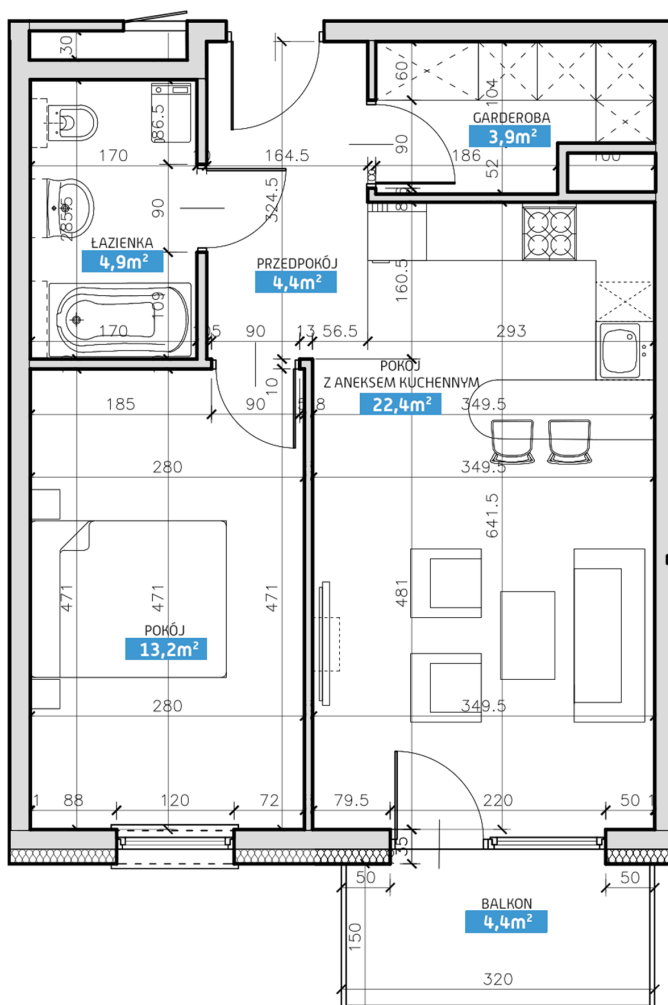

Mieszkanie numer 29 / Budynek B

Powierzchnia	48,80 m ²	Pokoje	2
Cena brutto / m²	6 700,00 zł	Piętro	3
Wartość brutto	326 960,00 zł	Balkon	

Pokój z aneksem kuchennym	22.40 m²
Pokój	13.20 m²
Łazienka	4.90 m²
Garderoba	3.90 m²
Przedpokój	4.40 m²
Suma	48,80 m²