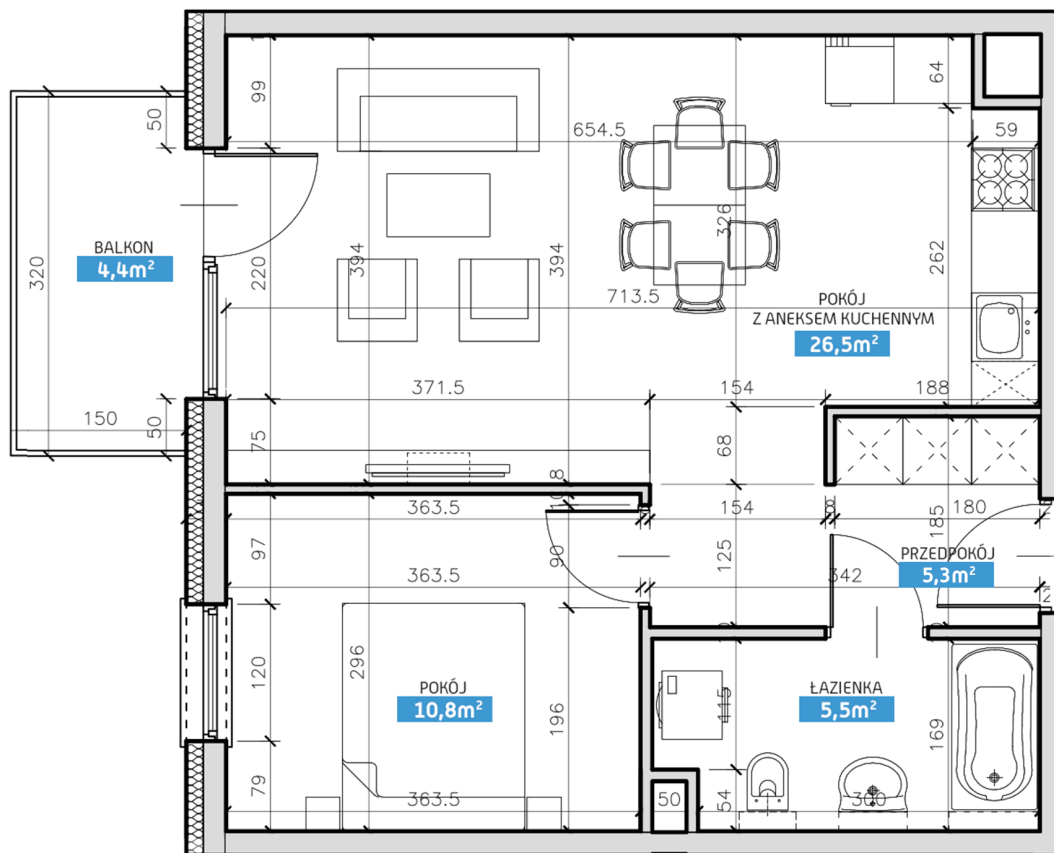

Mieszkanie numer 31 / Budynek B

Powierzchnia	48,10 m ²	Pokoje	2
Cena brutto / m²	6 650,00 zł	Piętro	3
Wartość brutto	319 865,00 zł	Balkon	

Pokój z aneksem kuchennym	26.50 m²
Pokój	10.80 m²
Łazienka	5.50 m²
Przedpokój	5.30 m²
Suma	48,10 m²