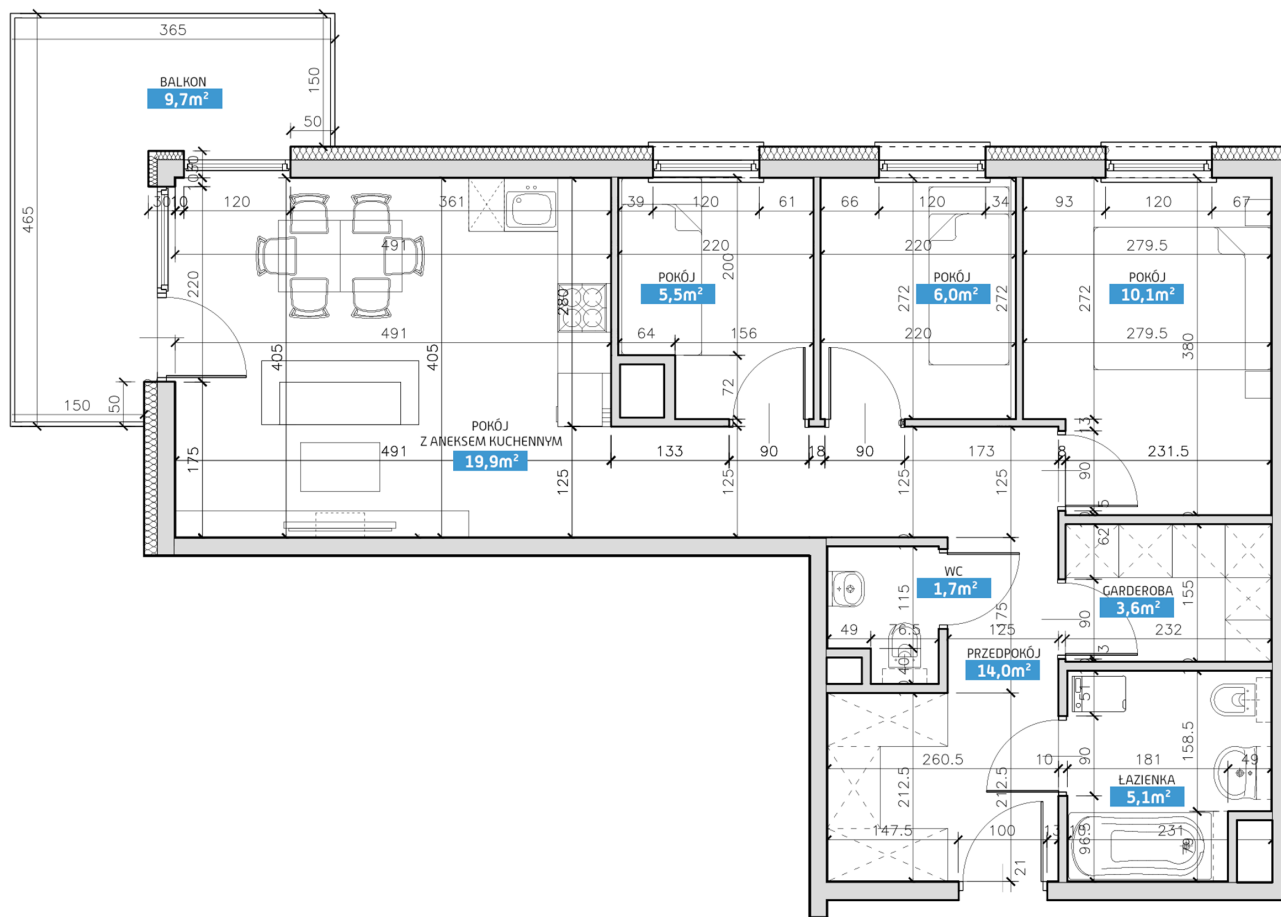

Mieszkanie numer 32 / Budynek B

Powierzchnia	65,90 m ²
Cena brutto / m²	6 400,00 zł
Wartość brutto	421 760,00 zł
Pokoje	4
Piętro	3
Balkon	

Pokój z aneksem kuchennym	19.90 m²
Pokój 1	10.10 m²
Pokój 2	6.00 m²
Pokój 3	5.50 m²
Łazienka	5.10 m²
WC	1.70 m²
Garderoba	3.60 m²
Przedpokój	14.00 m²
Suma	65,90 m²