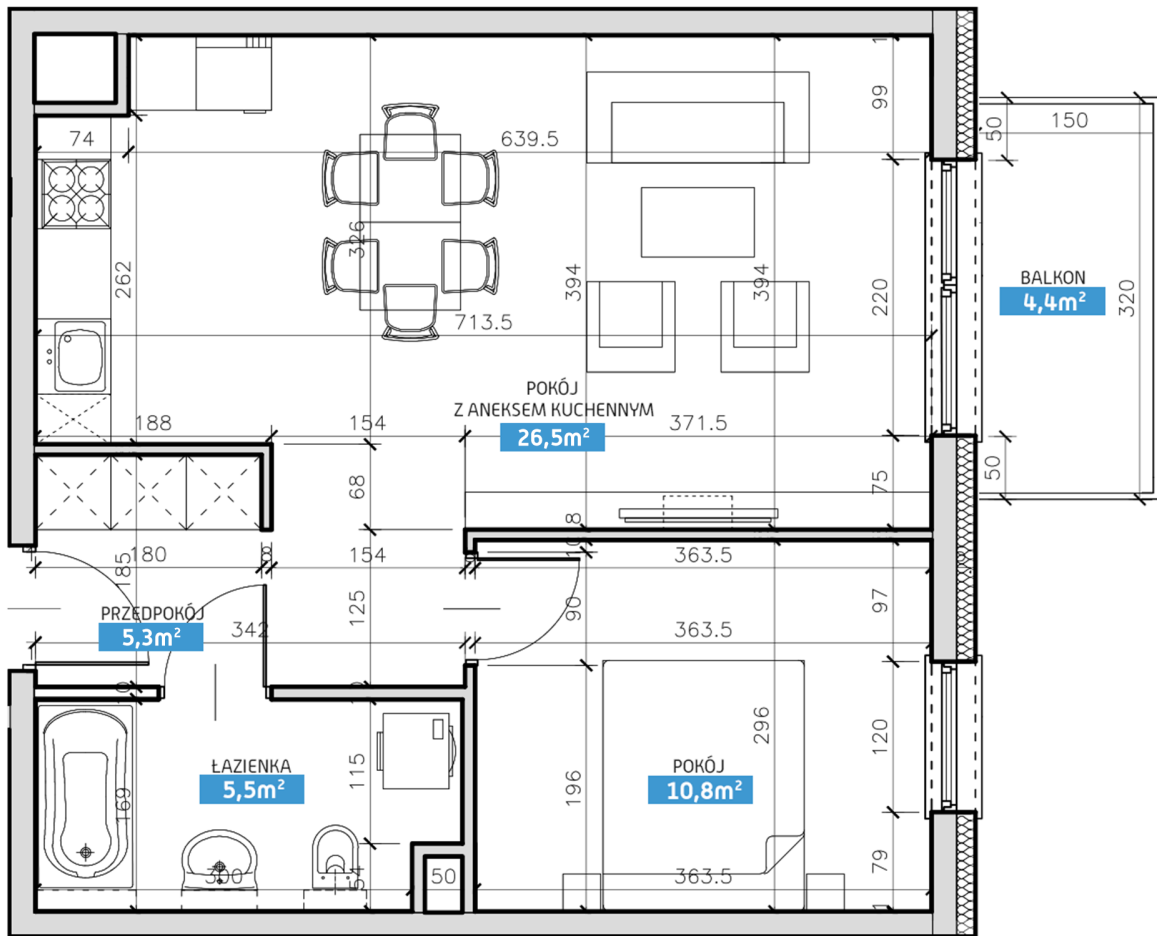

Mieszkanie numer 34 / Budynek B

Powierzchnia	48,10 m ²	Pokoje	2
Cena brutto / m²	6 900,00 zł	Piętro	4
Wartość brutto	331 890,00 zł	Balkon	

Pokój z aneksem kuchennym	26.50 m²
Pokój	10.80 m²
Łazienka	5.50 m²
Przedpokój	5.30 m²
Suma	48,10 m²