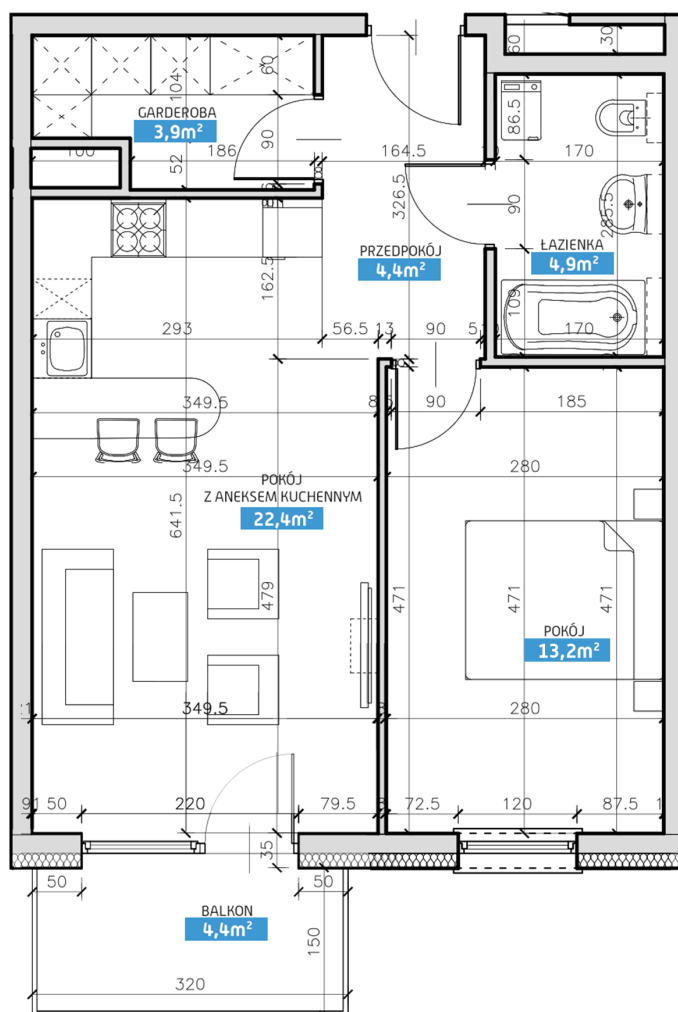

## Mieszkanie numer 36 / Budynek B

<b>Powierzchnia</b>	48,80 m <sup>2</sup>	<b>Pokoje</b>	2
<b>Cena brutto / m<sup>2</sup></b>	6 900,00 zł	<b>Piętro</b>	4
<b>Wartość brutto</b>	336 720,00 zł	<b>Balkon</b>	

Pokój z aneksem kuchennym	<b>22.40 m<sup>2</sup></b>
Pokój	<b>13.20 m<sup>2</sup></b>
Łazienka	<b>4.90 m<sup>2</sup></b>
Garderoba	<b>3.90 m<sup>2</sup></b>
Przedpokój	<b>4.40 m<sup>2</sup></b>
<b>Suma</b>	<b>48,80 m<sup>2</sup></b>