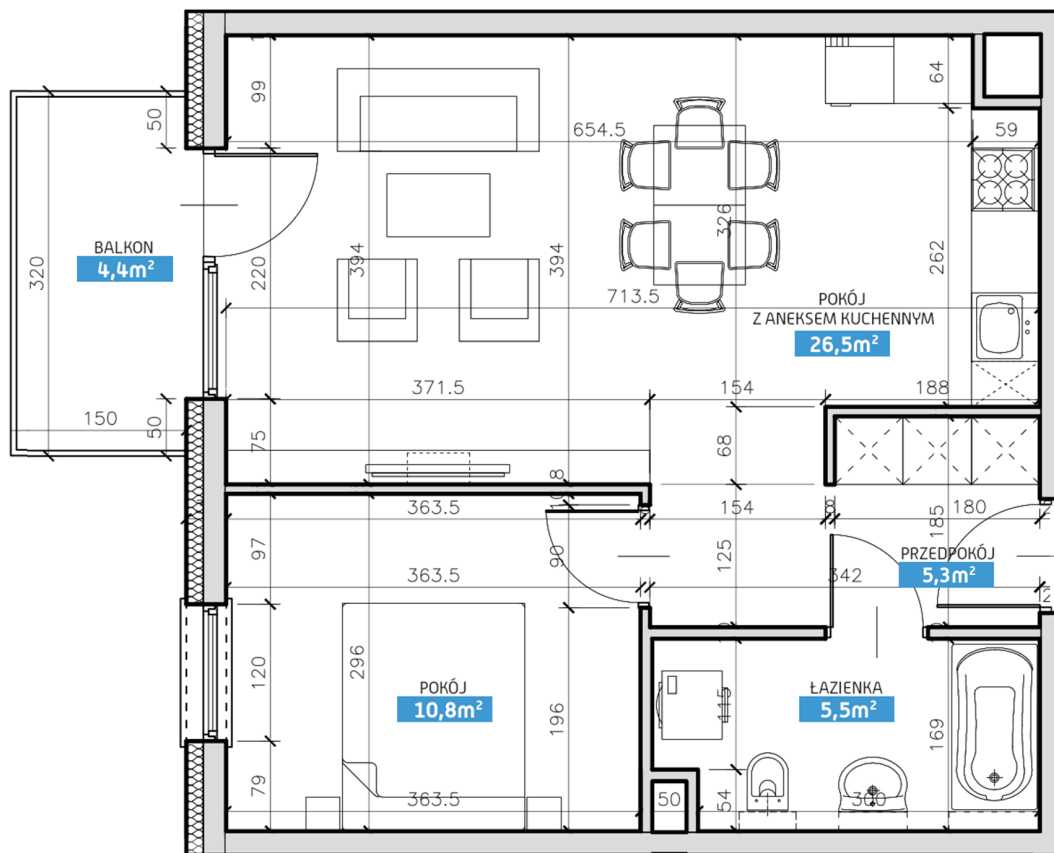

## Mieszkanie numer 39 / Budynek B

<b>Powierzchnia</b>	48,10 m <sup>2</sup>	<b>Pokoje</b>	2
<b>Cena brutto / m<sup>2</sup></b>	7 300,00 zł	<b>Piętro</b>	4
<b>Wartość brutto</b>	351 130,00 zł	<b>Balkon</b>	

Pokój z aneksem kuchennym	<b>26.50 m<sup>2</sup></b>
Pokój	<b>10.80 m<sup>2</sup></b>
Łazienka	<b>5.50 m<sup>2</sup></b>
Przedpokój	<b>5.30 m<sup>2</sup></b>
<b>Suma</b>	<b>48,10 m<sup>2</sup></b>