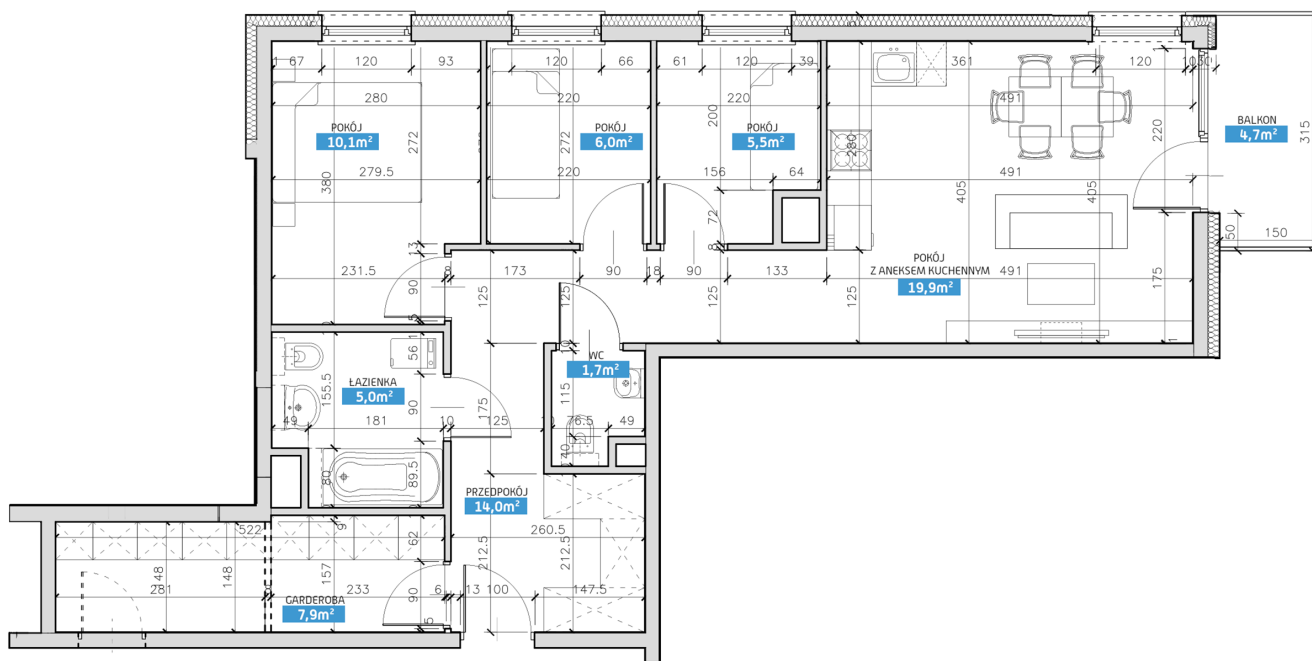

Mieszkanie numer 41 / Budynek B

Powierzchnia	70,10 m ²
Cena brutto / m²	6 800,00 zł
Wartość brutto	476 680,00 zł
Pokoje	4
Piętro	5
Balkon	

Pokój z aneksem kuchennym	19.90 m²
Pokój 1	10.10 m²
Pokój 2	6.00 m²
Pokój 3	5.50 m²
Łazienka	5.00 m²
WC	1.70 m²
Garderoba	7.90 m²
Przedpokój	14.00 m²
Suma	70,10 m²