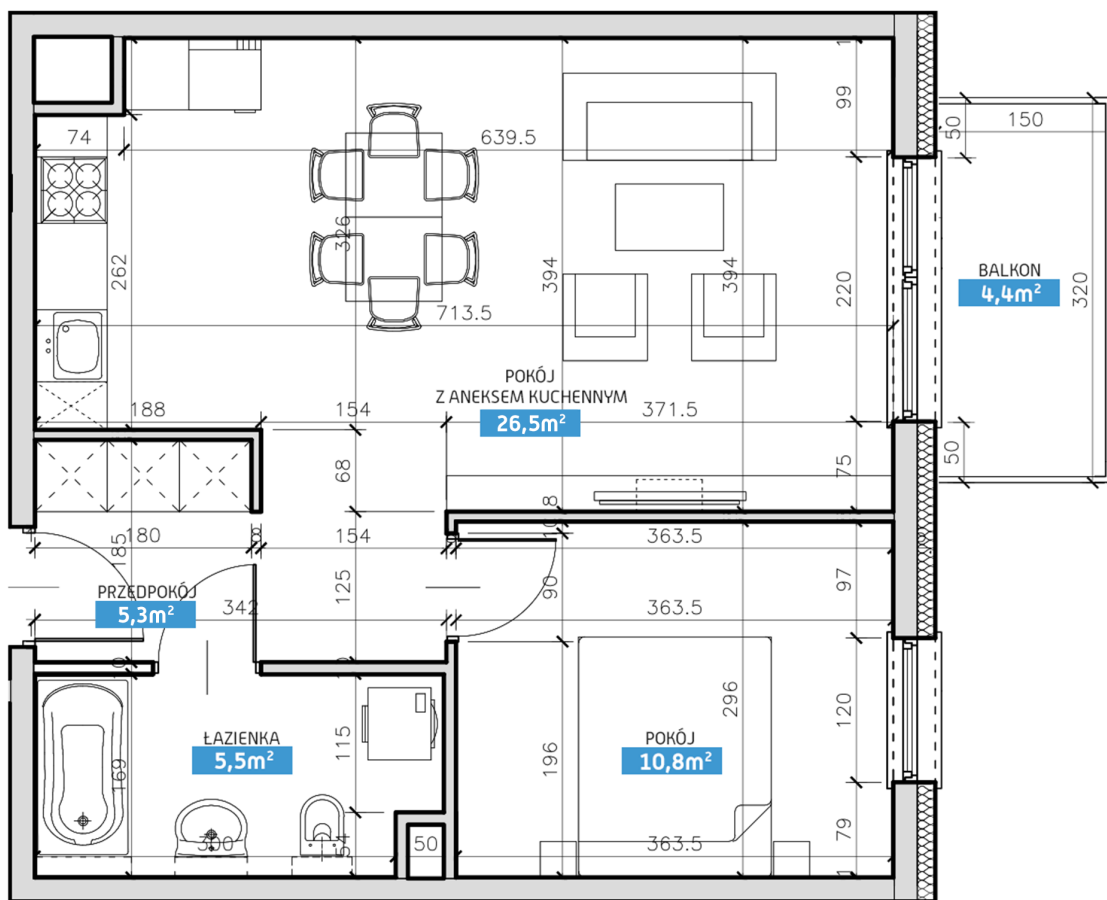

Mieszkanie numer 42 / Budynek B

Powierzchnia	48,10 m ²	Pokoje	2
Cena brutto / m²	7 400,00 zł	Piętro	5
Wartość brutto	355 940,00 zł	Balkon	

Pokój z aneksem kuchennym	26.50 m²
Pokój	10.80 m²
Łazienka	5.50 m²
Przedpokój	5.30 m²
Suma	48,10 m²