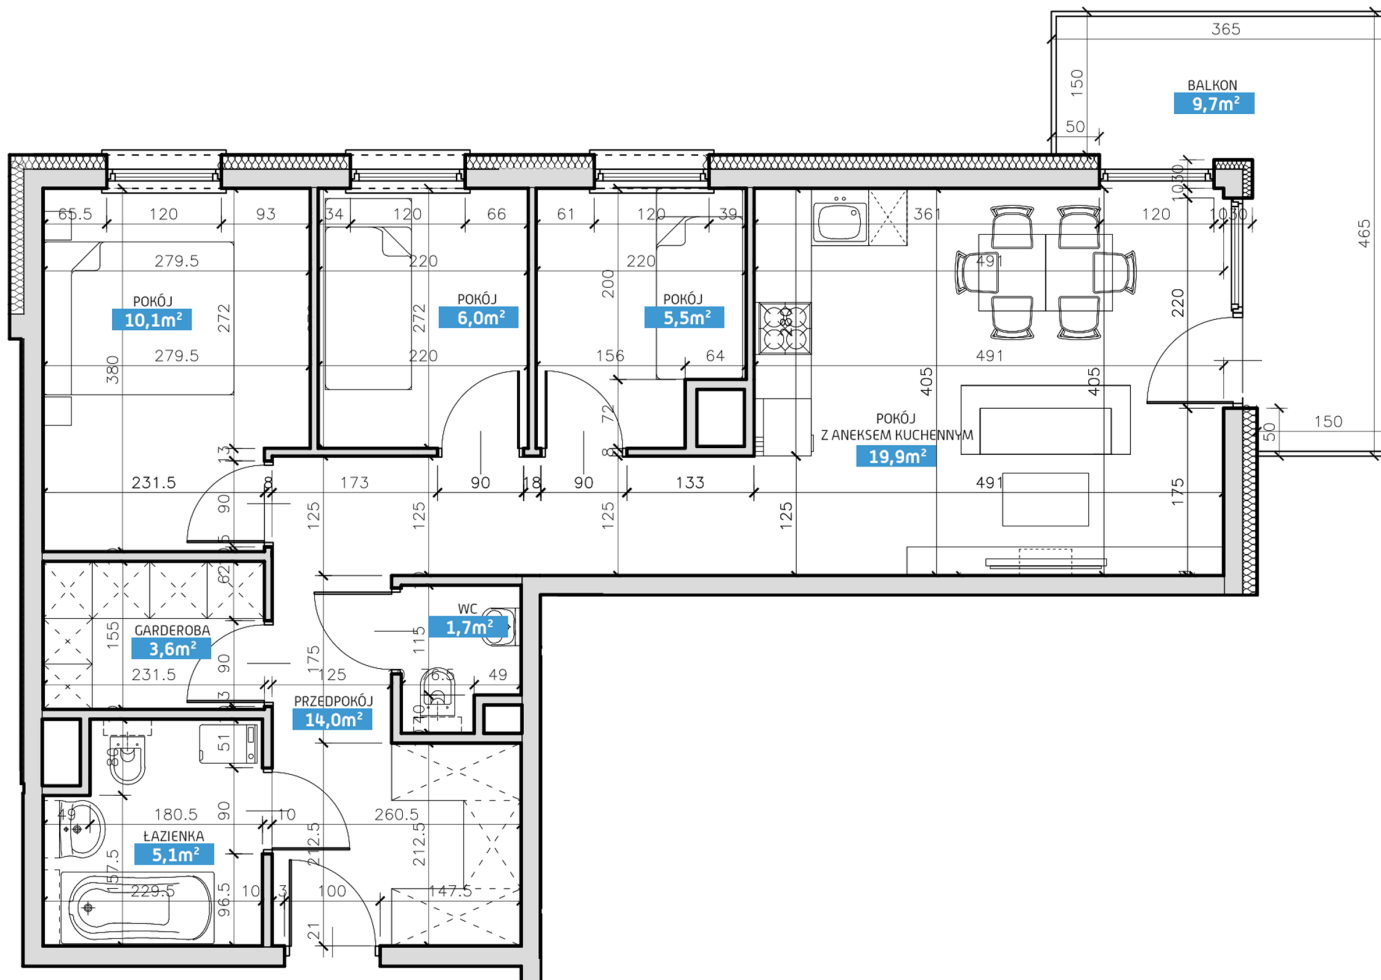

Mieszkanie numer 1 / Budynek A

Powierzchnia	65,90 m ²
Cena brutto / m²	4 949,00 zł
Wartość brutto	326 139,10 zł
Pokoje	4
Parter	

ul. Słomczyńskiego

ul. Kuźnicy Kołtąjowskiej