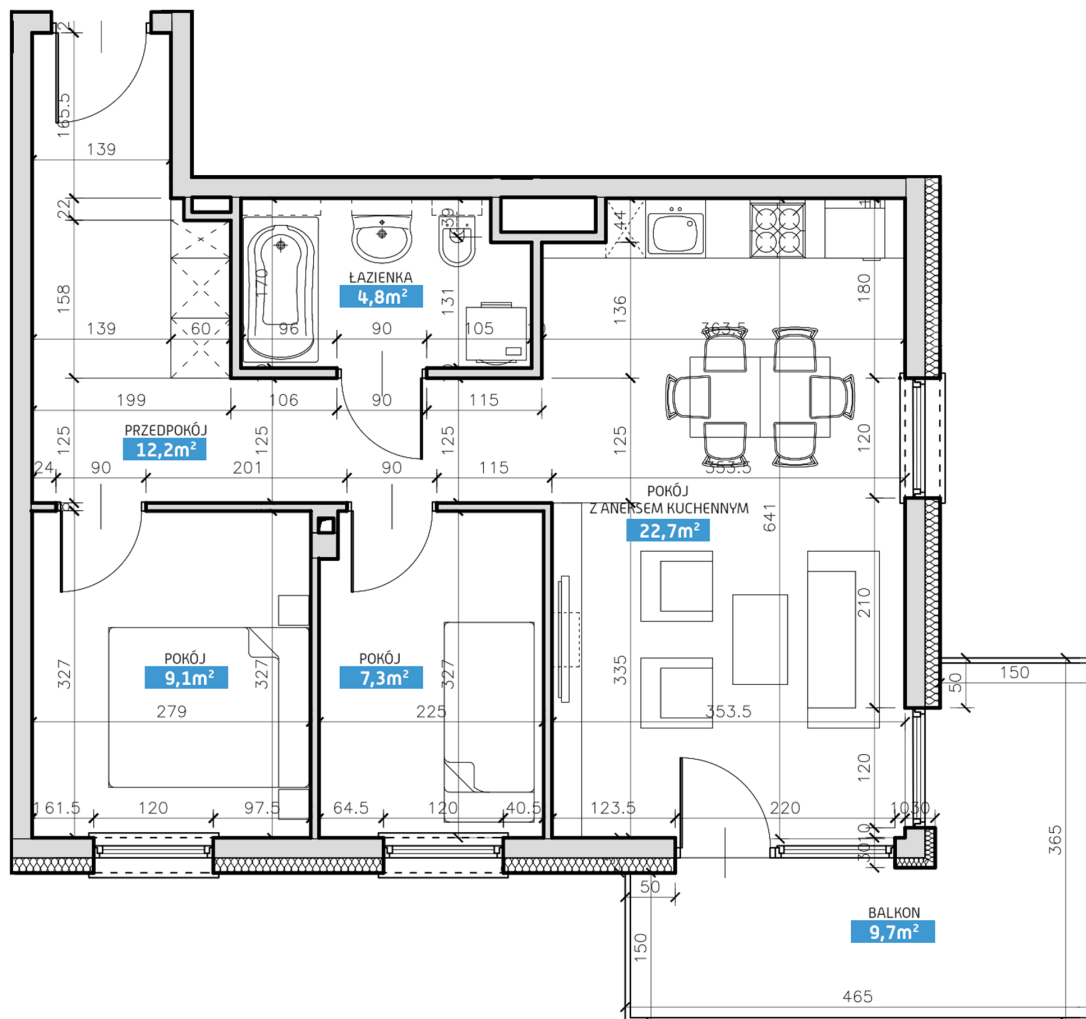

Mieszkanie numer 3 / Budynek A

Powierzchnia	56,10 m ²	Pokoje	3
Cena brutto / m²	6 100,00 zł	Parter	
Wartość brutto	342 210,00 zł	Balkon	

Pokój z aneksem kuchennym	22.70 m²
Pokój 1	9.10 m²
Pokój 2	7.30 m²
Łazienka	4.80 m²
Przedpokój	12.20 m²
Suma	56,10 m²