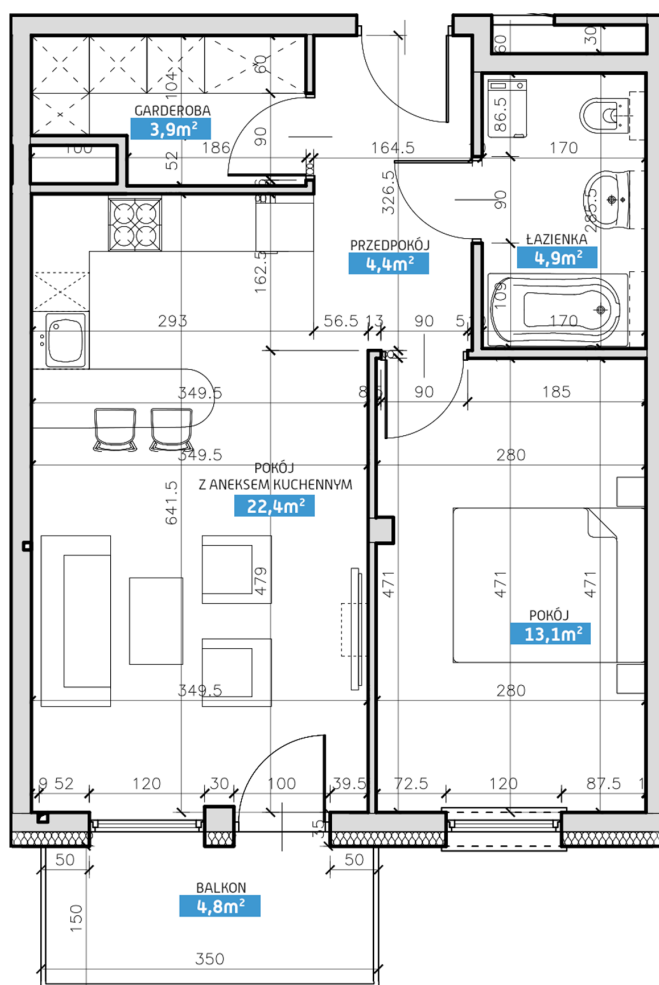

Mieszkanie numer 4 / Budynek A

Powierzchnia	48,70 m ²	Pokoje	2
Cena brutto / m²	5 600,00 zł	Parter	
Wartość brutto	272 720,00 zł	Balkon	

Pokój z aneksem kuchennym	22.40 m²
Pokój	13.10 m²
Łazienka	4.90 m²
Garderoba	3.90 m²
Przedpokój	4.40 m²
Suma	48.70 m²