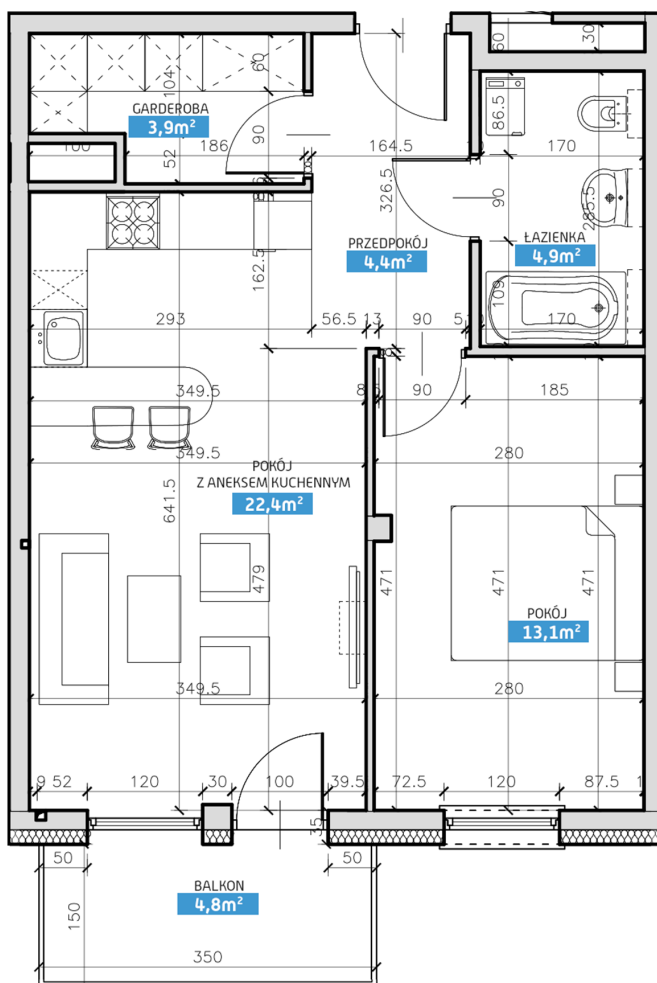

Mieszkanie numer 4 / Budynek A

Powierzchnia	48,70 m ²	Pokoje	2
Cena brutto / m²	5 600,00 zł	Parter	
Wartość brutto	272 720,00 zł	Balkon	

Pokój z aneksem kuchennym	22.40 m²
Pokój	13.10 m²
Łazienka	4.90 m²
Garderoba	3.90 m²
Przedpokój	4.40 m²
Suma	48,70 m²