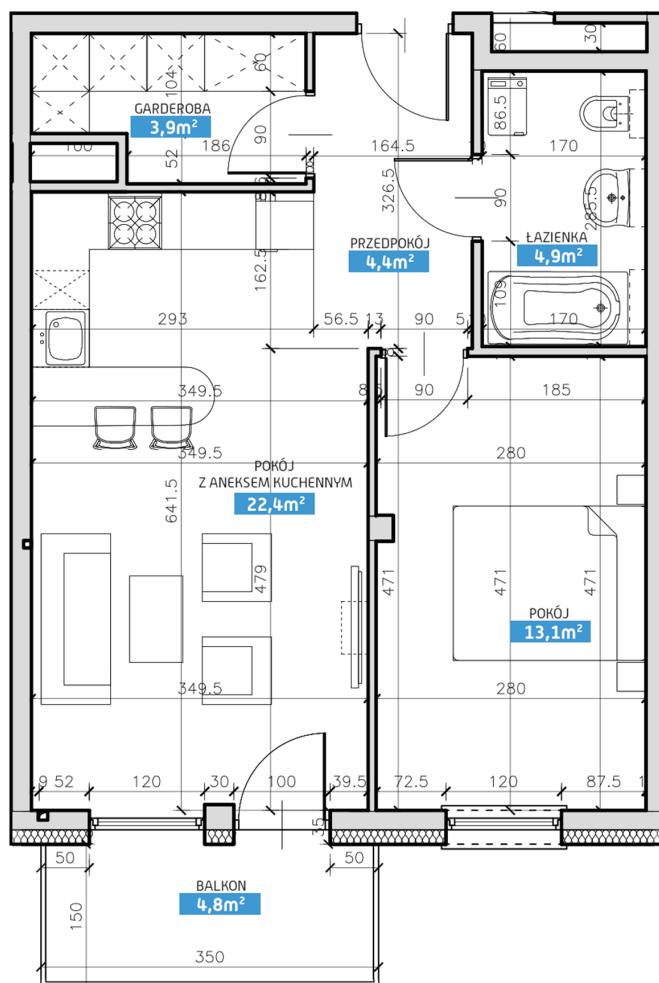

Mieszkanie numer 4 / Budynek A

Powierzchnia	48,70 m ²	Pokoje	2
Cena brutto / m²	5 600,00 zł	Parter	
Wartość brutto	272 720,00 zł	Balkon	

Pokój z aneksem kuchennym	22.40 m²
Pokój	13.10 m²
Łazienka	4.90 m²
Garderoba	3.90 m²
Przedpokój	4.40 m²
Suma	48.70 m²