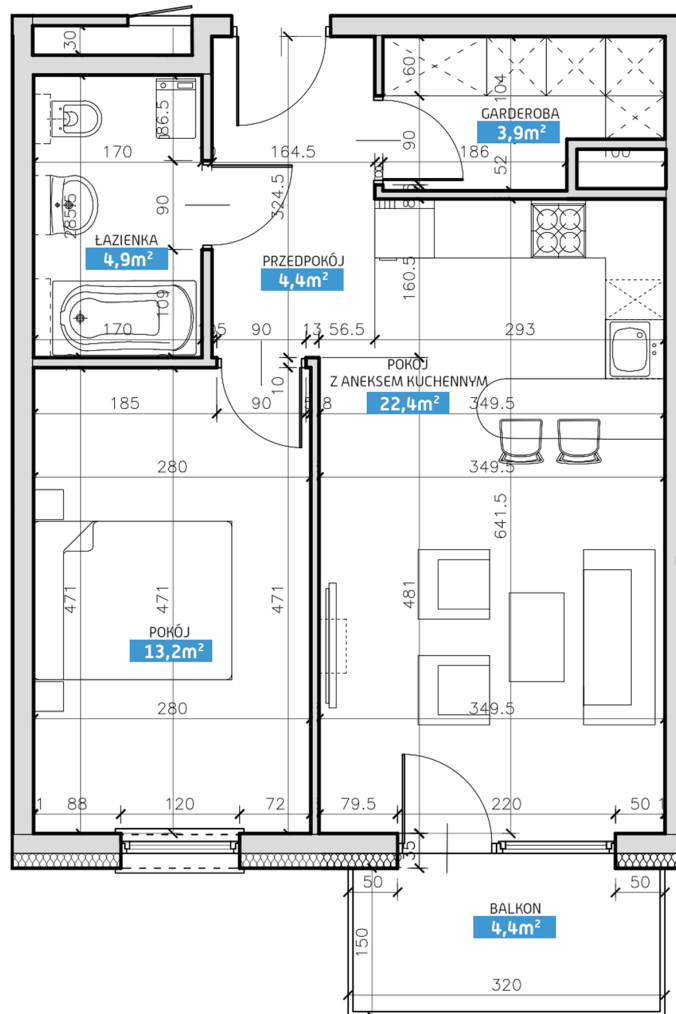

Mieszkanie numer 5 / Budynek A

Powierzchnia	48,80 m ²	Pokoje	2
Cena brutto / m²	5 600,00 zł	Parter	
Wartość brutto	273 280,00 zł	Balkon	

Pokój z aneksem kuchennym	22.40 m²
Pokój	13.20 m²
Łazienka	4.90 m²
Garderoba	3.90 m²
Przedpokój	4.40 m²
Suma	48.80 m²