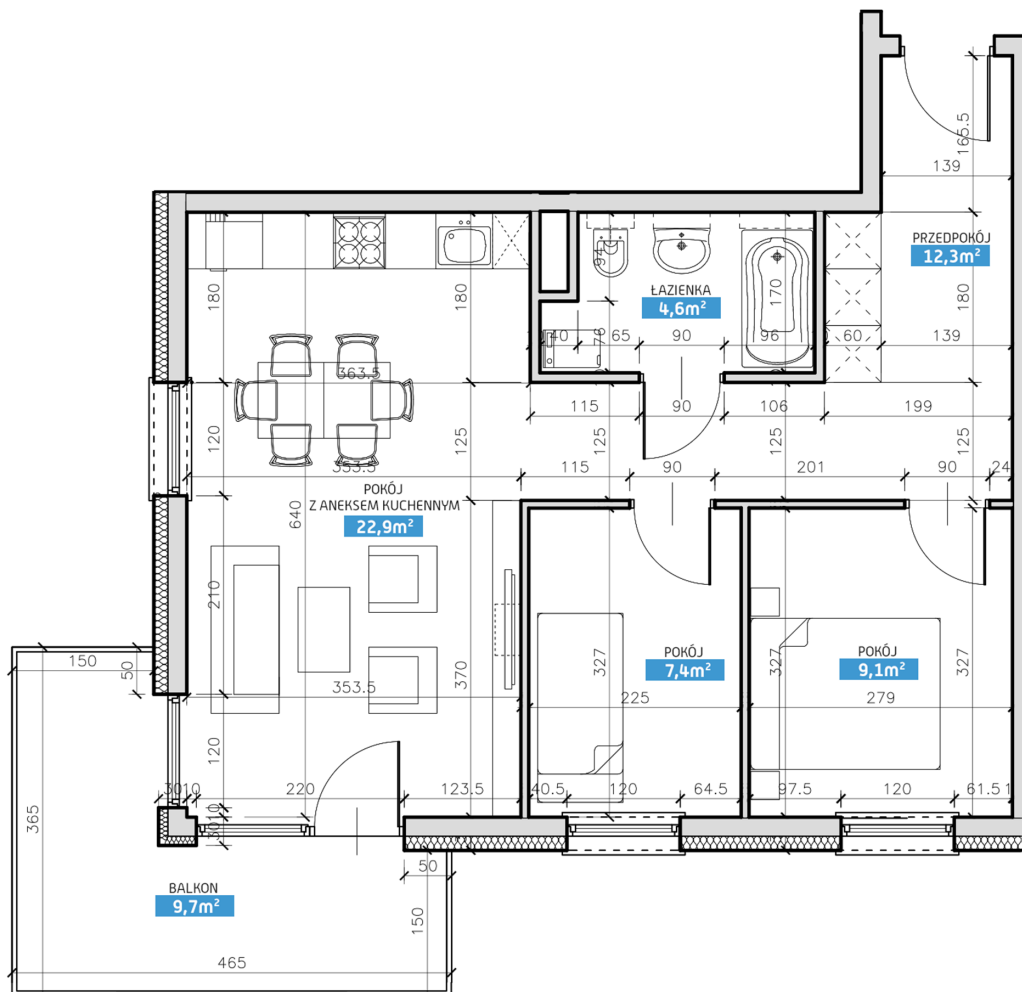

Mieszkanie numer 6 / Budynek A

Powierzchnia	56,30 m ²	Pokoje	3
Cena brutto / m²	5 500,00 zł	Parter	
Wartość brutto	309 650,00 zł	Balkon	

Pokój z aneksem kuchennym	22.90 m²
Pokój 1	9.10 m²
Pokój 2	7.40 m²
Łazienka	4.60 m²
Przedpokój	12.30 m²
Suma	56,30 m²