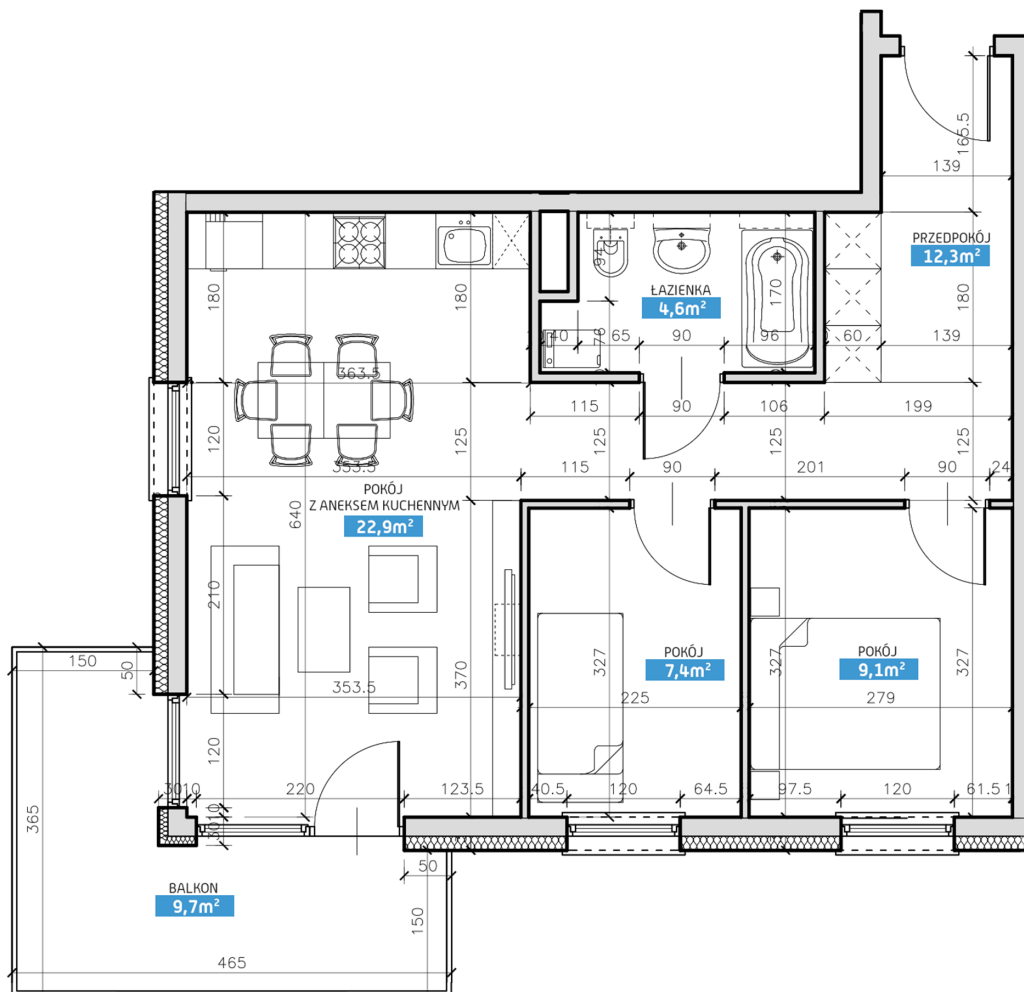

Mieszkanie numer 6 / Budynek A

Powierzchnia	56,30 m ²	Pokoje	3
Cena brutto / m²	5 500,00 zł	Parter	
Wartość brutto	309 650,00 zł	Balkon	

Pokój z aneksem kuchennym	22.90 m²
Pokój 1	9.10 m²
Pokój 2	7.40 m²
Łazienka	4.60 m²
Przedpokój	12.30 m²
Suma	56,30 m²