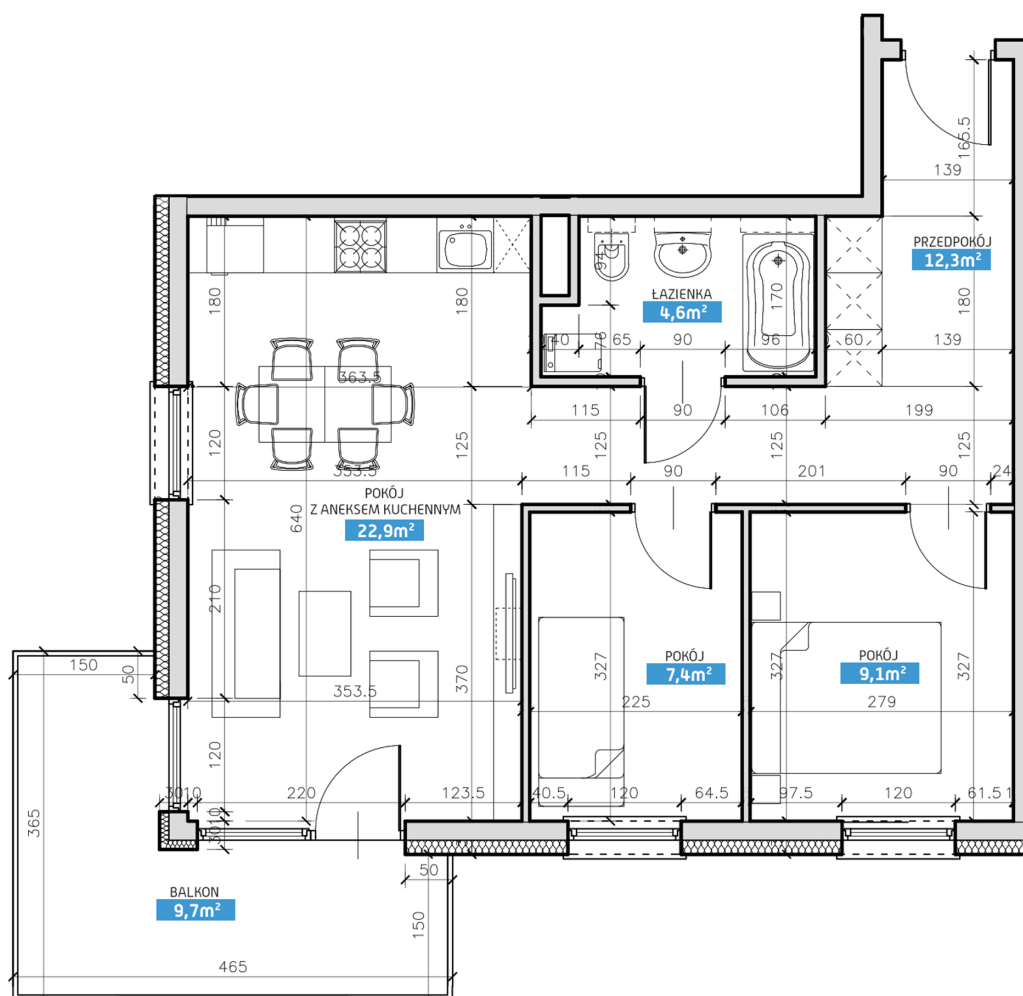

Mieszkanie numer 6 / Budynek A

Powierzchnia	56,30 m ²	Pokoje	3
Cena brutto / m²	6 100,00 zł	Parter	
Wartość brutto	343 430,00 zł	Balkon	

Pokój z aneksem kuchennym	22.90 m²
Pokój 1	9.10 m²
Pokój 2	7.40 m²
Łazienka	4.60 m²
Przedpokój	12.30 m²
Suma	56,30 m²