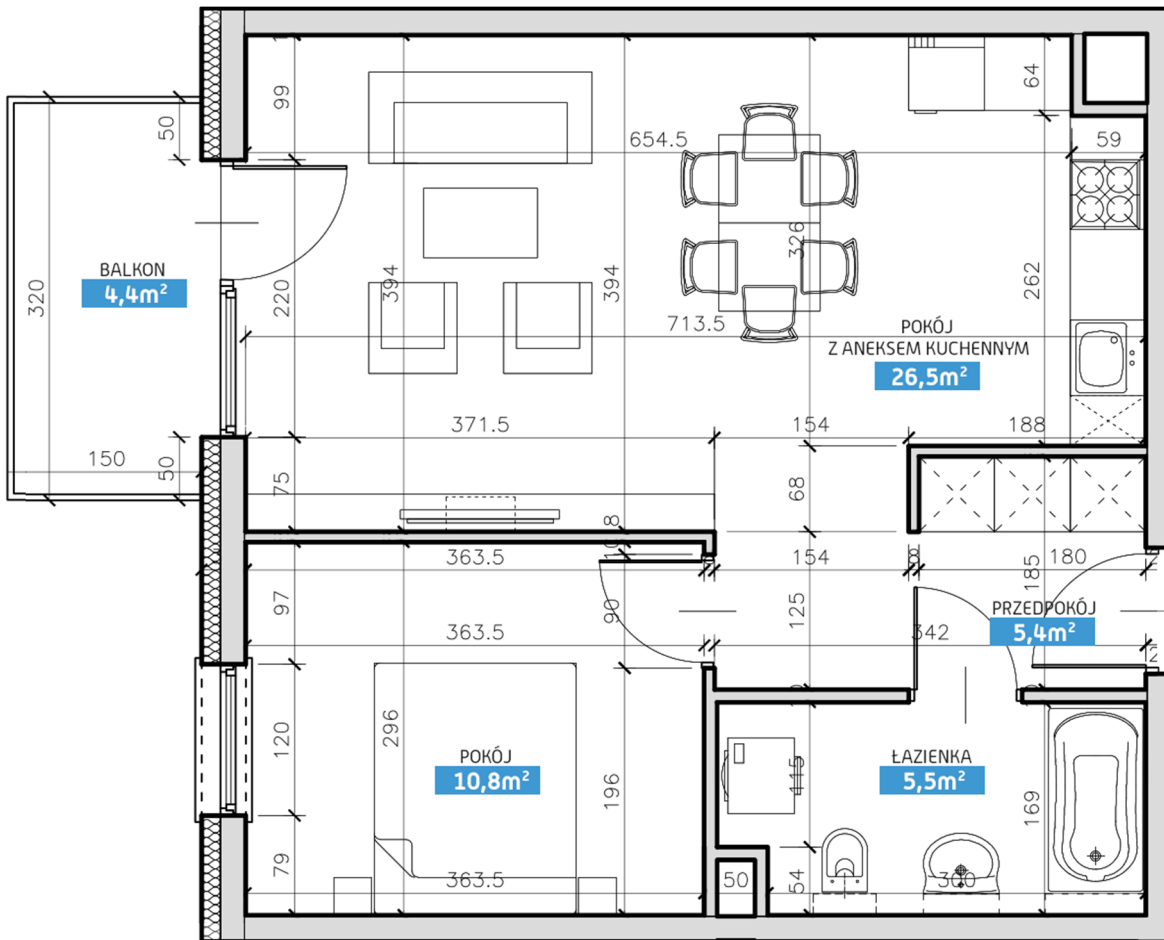

Mieszkanie numer 7 / Budynek A

Powierzchnia	48,20 m ²	Pokoje	2
Cena brutto / m²	6 000,00 zł	Parter	
Wartość brutto	289 200,00 zł	Balkon	

Pokój z aneksem kuchennym	26.50 m²
Pokój	10.80 m²
Łazienka	5.50 m²
Przedpokój	5.40 m²
Suma	48,20 m²