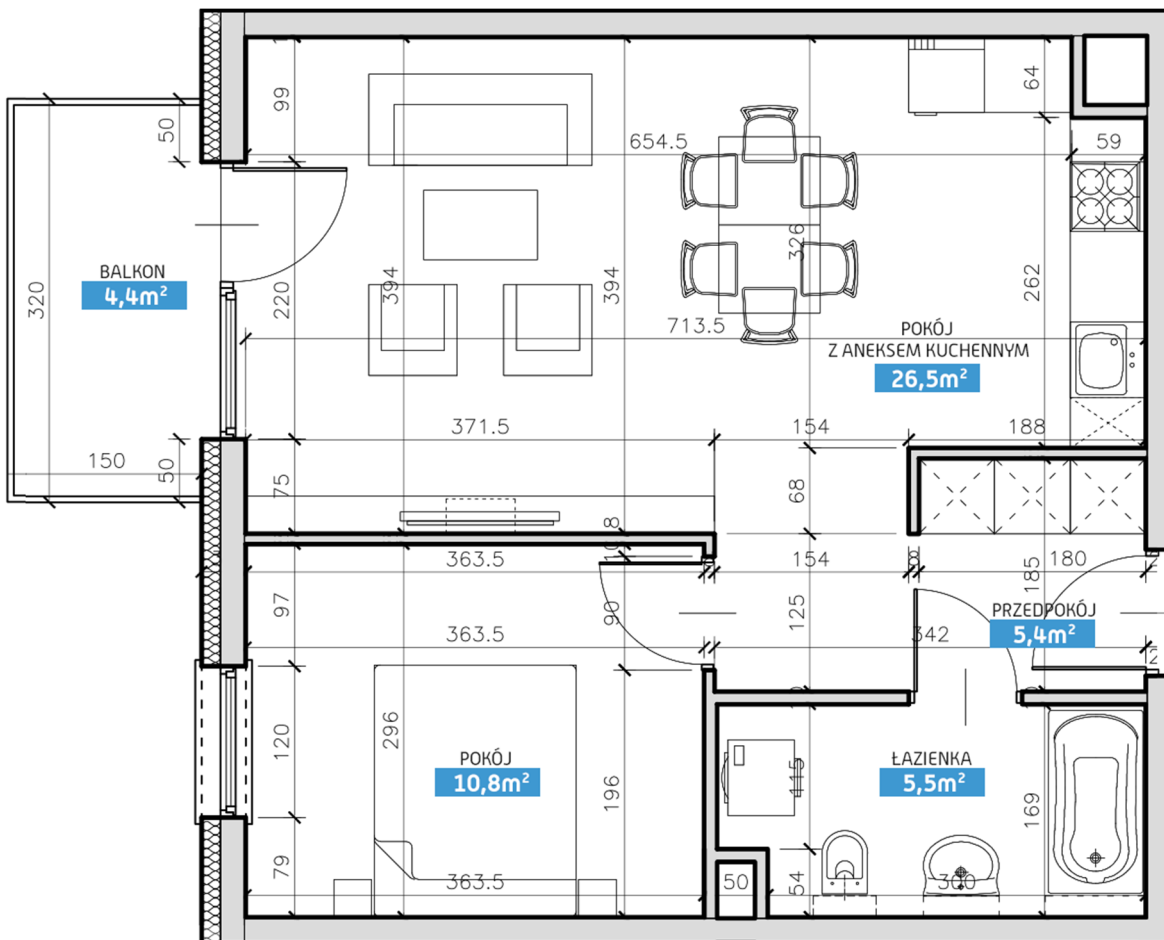

Mieszkanie numer 7 / Budynek A

Powierzchnia	48,20 m ²	Pokoje	2
Cena brutto / m²	6 000,00 zł	Parter	
Wartość brutto	289 200,00 zł	Balkon	

Pokój z aneksem kuchennym	26.50 m²
Pokój	10.80 m²
Łazienka	5.50 m²
Przedpokój	5.40 m²
Suma	48,20 m²