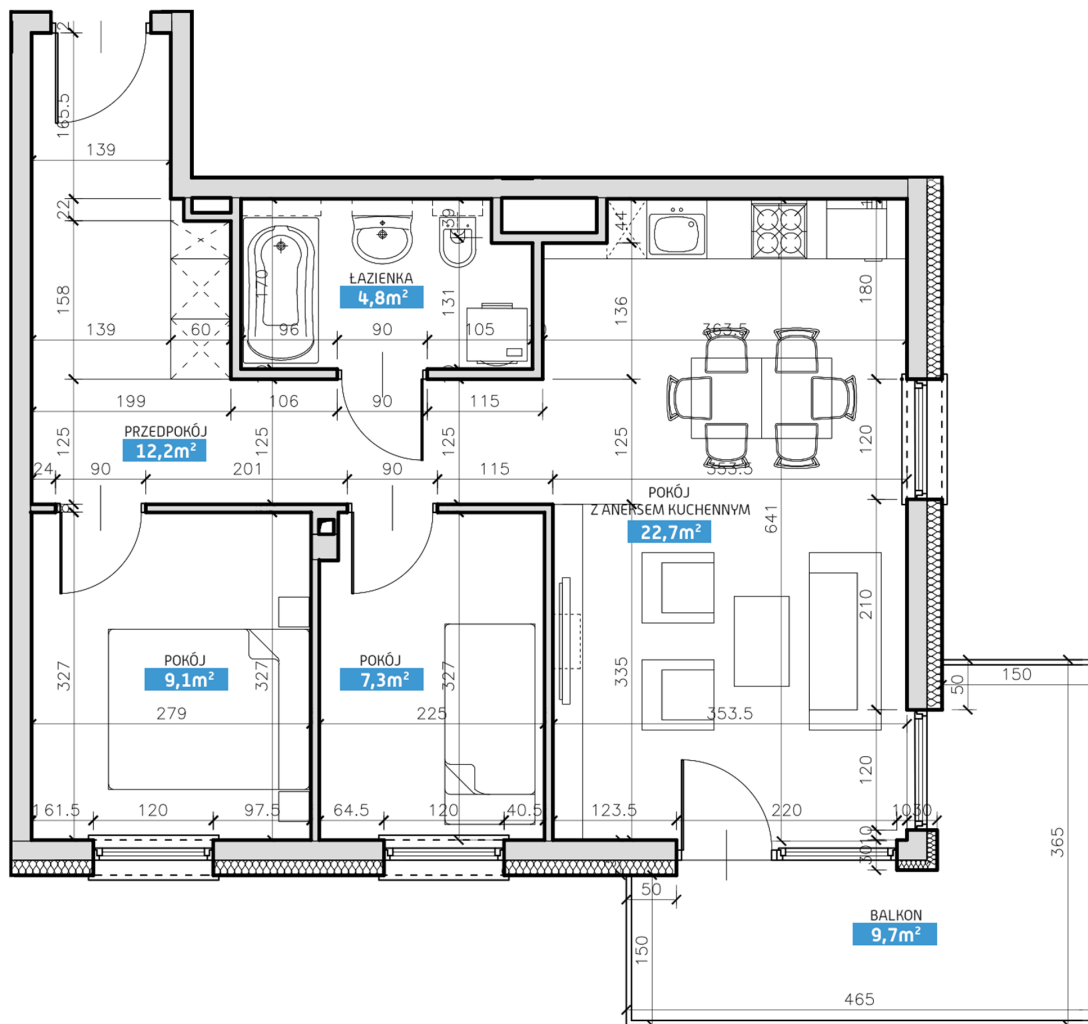

Mieszkanie numer 11 / Budynek A

Powierzchnia	56,10 m ²	Pokoje	3
Cena brutto / m²	5 900,00 zł	Piętro	1
Wartość brutto	330 990,00 zł	Balkon	

Pokój z aneksem kuchennym	22.70 m²
Pokój 1	9.10 m²
Pokój 2	7.30 m²
Łazienka	4.80 m²
Przedpokój	12.20 m²
Suma	56,10 m²