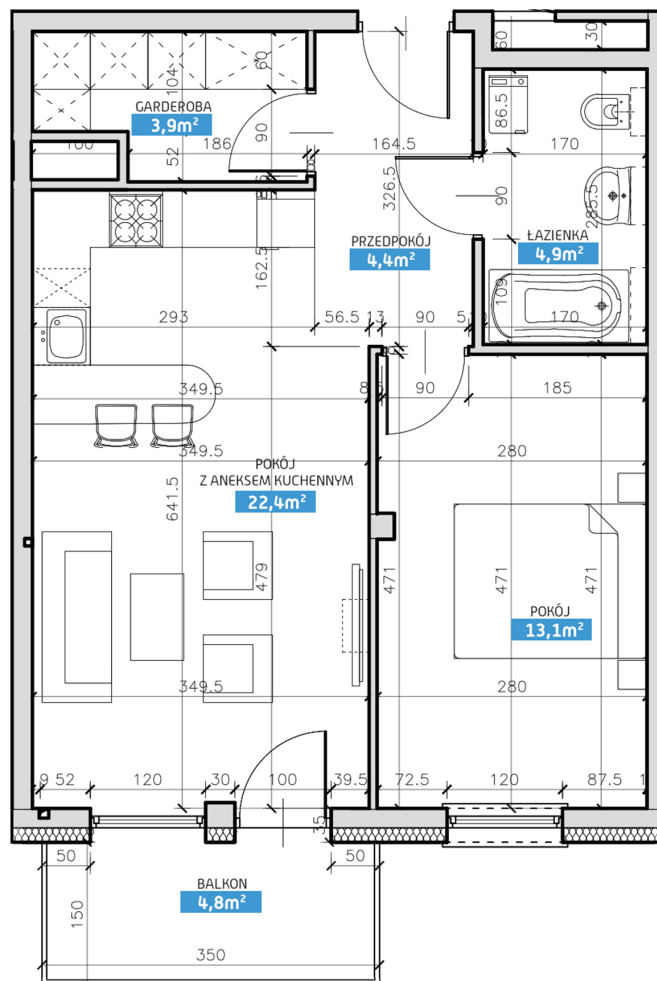

Mieszkanie numer 12 / Budynek A

Powierzchnia	48,70 m ²	Pokoje	2
Cena brutto / m²	6 300,00 zł	Piętro	1
Wartość brutto	306 810,00 zł	Balkon	

Pokój z aneksem kuchennym	22.40 m²
Pokój	13.10 m²
Łazienka	4.90 m²
Garderoba	3.90 m²
Przedpokój	4.40 m²
Suma	48,70 m²