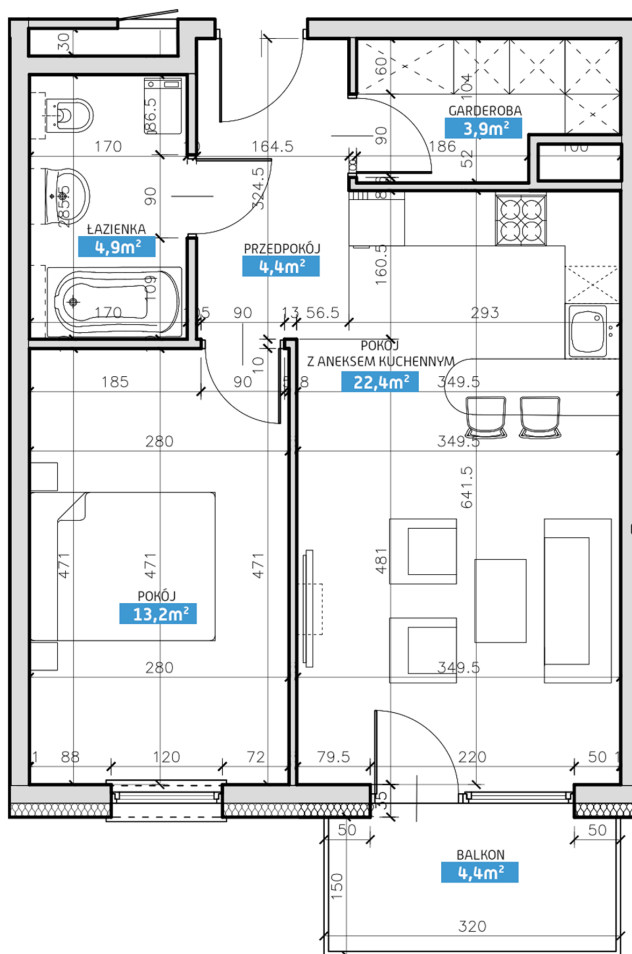

Mieszkanie numer 13 / Budynek A

Powierzchnia	48,80 m ²	Pokoje	2
Cena brutto / m²	5 800,00 zł	Piętro	1
Wartość brutto	283 040,00 zł	Balkon	

Pokój z aneksem kuchennym	22.40 m²
Pokój	13.20 m²
Łazienka	4.90 m²
Garderoba	3.90 m²
Przedpokój	4.40 m²
Suma	48,80 m²