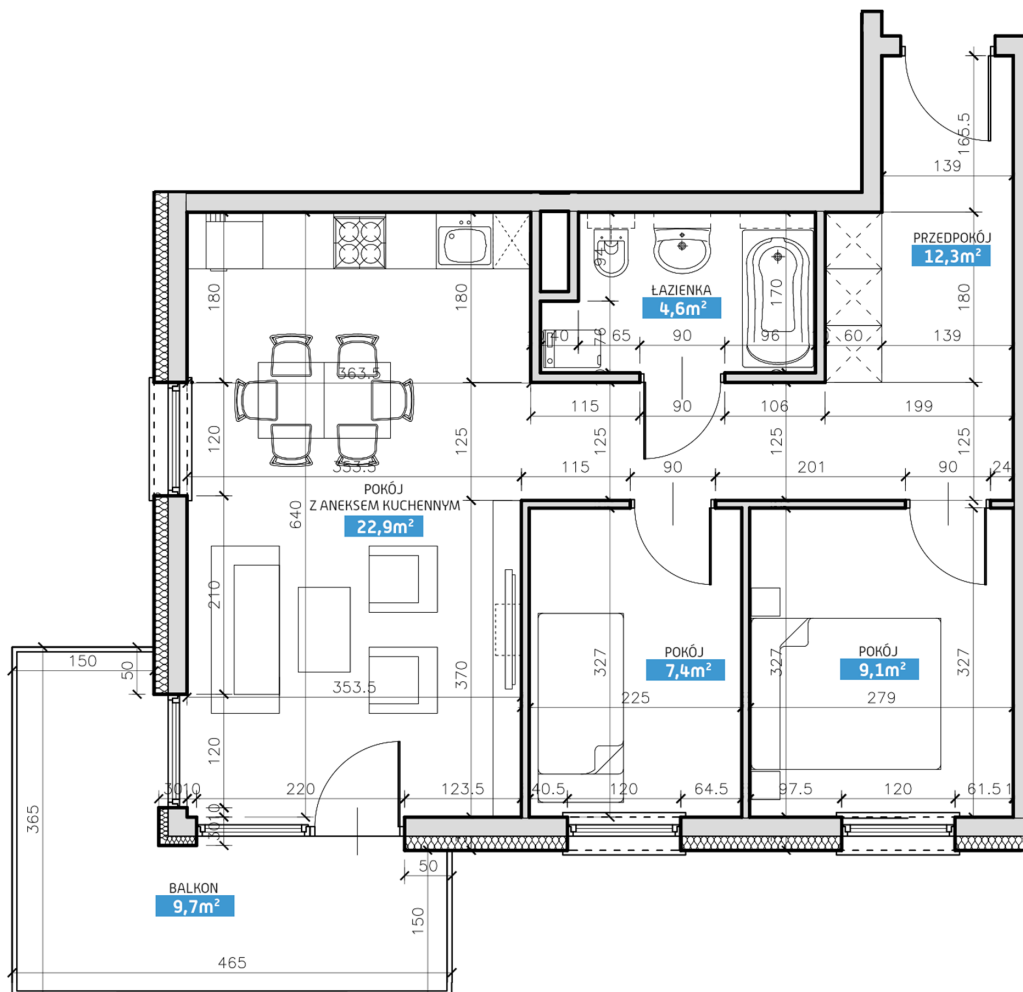

Mieszkanie numer 14 / Budynek A

| | | | |
|------------------------------------|----------------------|---------------|---|
| Powierzchnia | 56,30 m ² | Pokoje | 3 |
| Cena brutto / m² | 5 900,00 zł | Piętro | 1 |
| Wartość brutto | 332 170,00 zł | Balkon | |

| | |
|---------------------------|----------------------------|
| Pokój z aneksem kuchennym | 22.90 m² |
| Pokój 1 | 9.10 m² |
| Pokój 2 | 7.40 m² |
| Łazienka | 4.60 m² |
| Przedpokój | 12.30 m² |
| Suma | 56,30 m² |