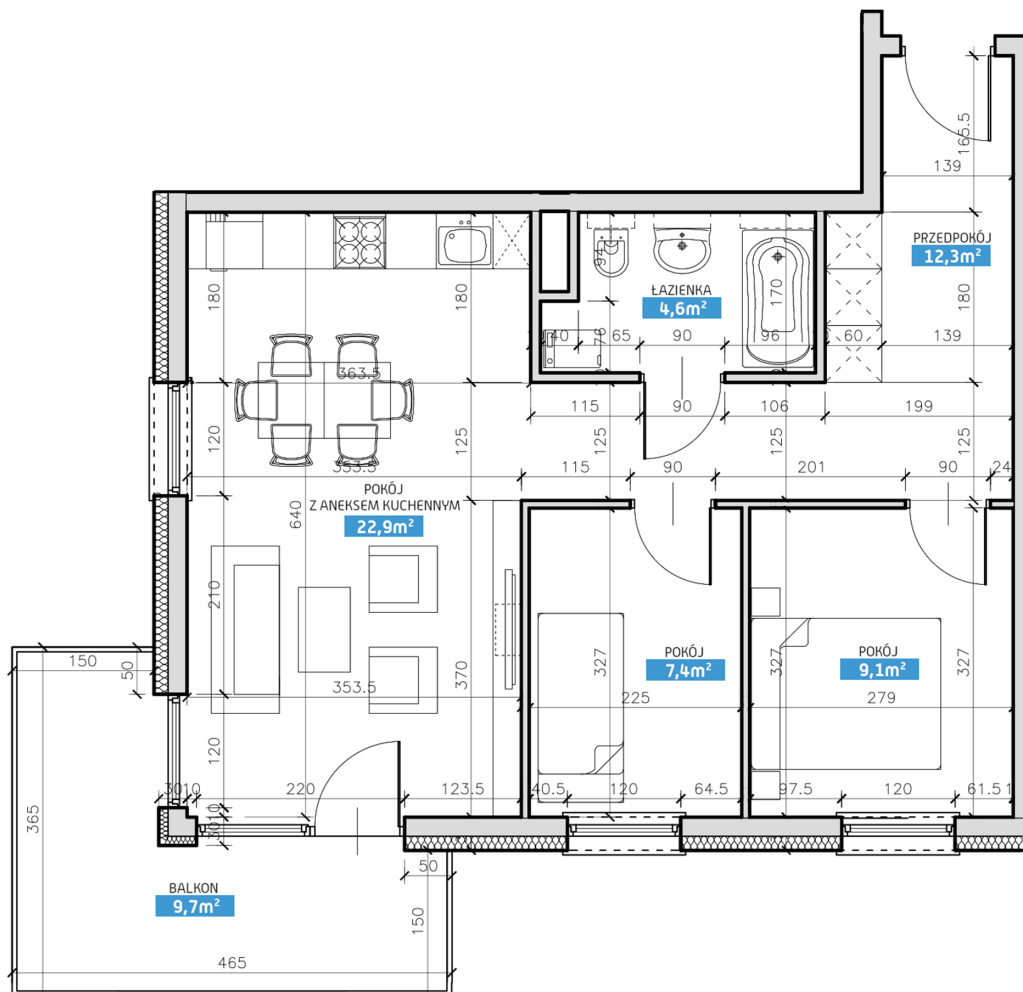

Mieszkanie numer 14 / Budynek A

Powierzchnia	56,30 m ²	Pokoje	3
Cena brutto / m²	6 300,00 zł	Piętro	1
Wartość brutto	354 690,00 zł	Balkon	

Pokój z aneksem kuchennym	22.90 m²
Pokój 1	9.10 m²
Pokój 2	7.40 m²
Łazienka	4.60 m²
Przedpokój	12.30 m²
Suma	56,30 m²