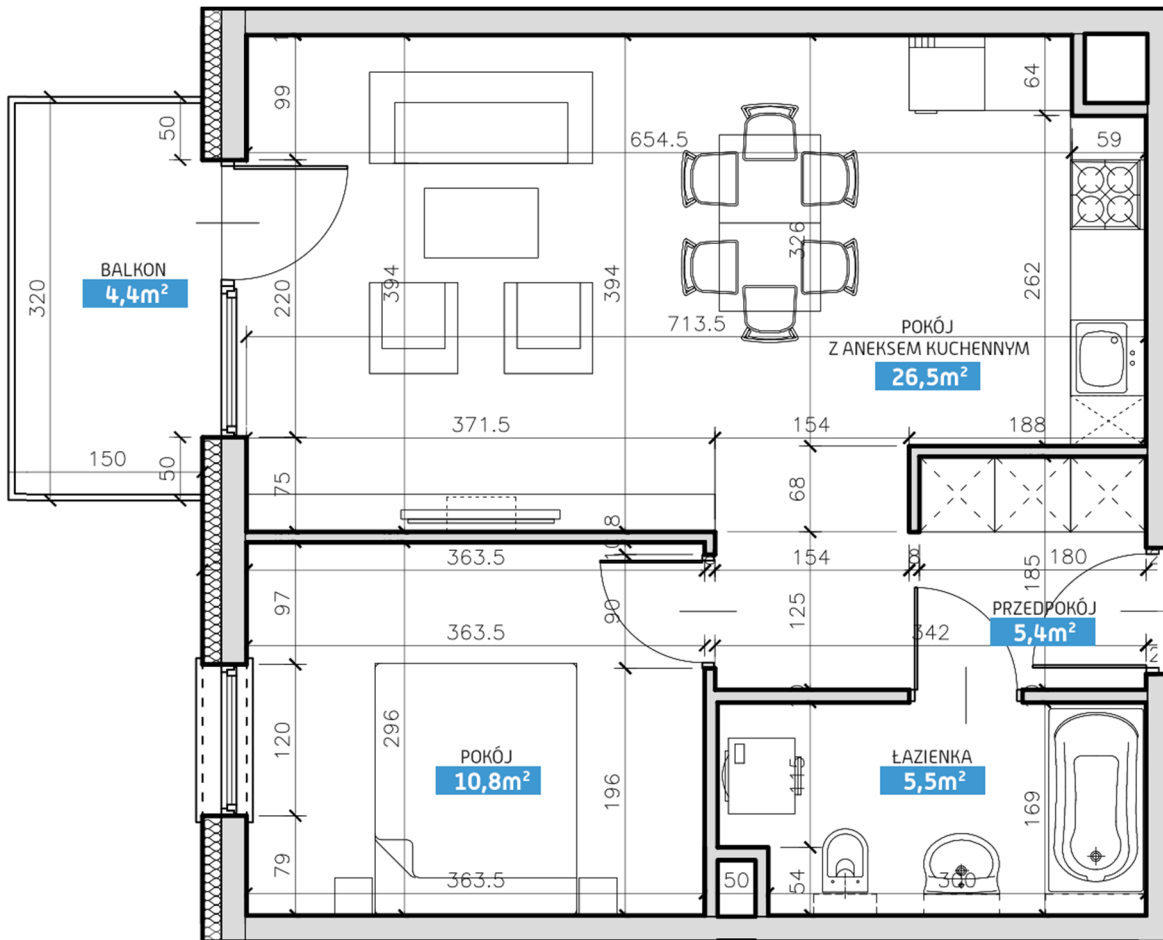

Mieszkanie numer 15 / Budynek A

| | | | |
|------------------------------------|----------------------|---------------|---|
| Powierzchnia | 48,20 m ² | Pokoje | 2 |
| Cena brutto / m² | 6 300,00 zł | Piętro | 1 |
| Wartość brutto | 303 660,00 zł | Balkon | |

| | |
|---------------------------|----------------------------|
| Pokój z aneksem kuchennym | 26.50 m² |
| Pokój | 10.80 m² |
| Łazienka | 5.50 m² |
| Przedpokój | 5.40 m² |
| Suma | 48,20 m² |