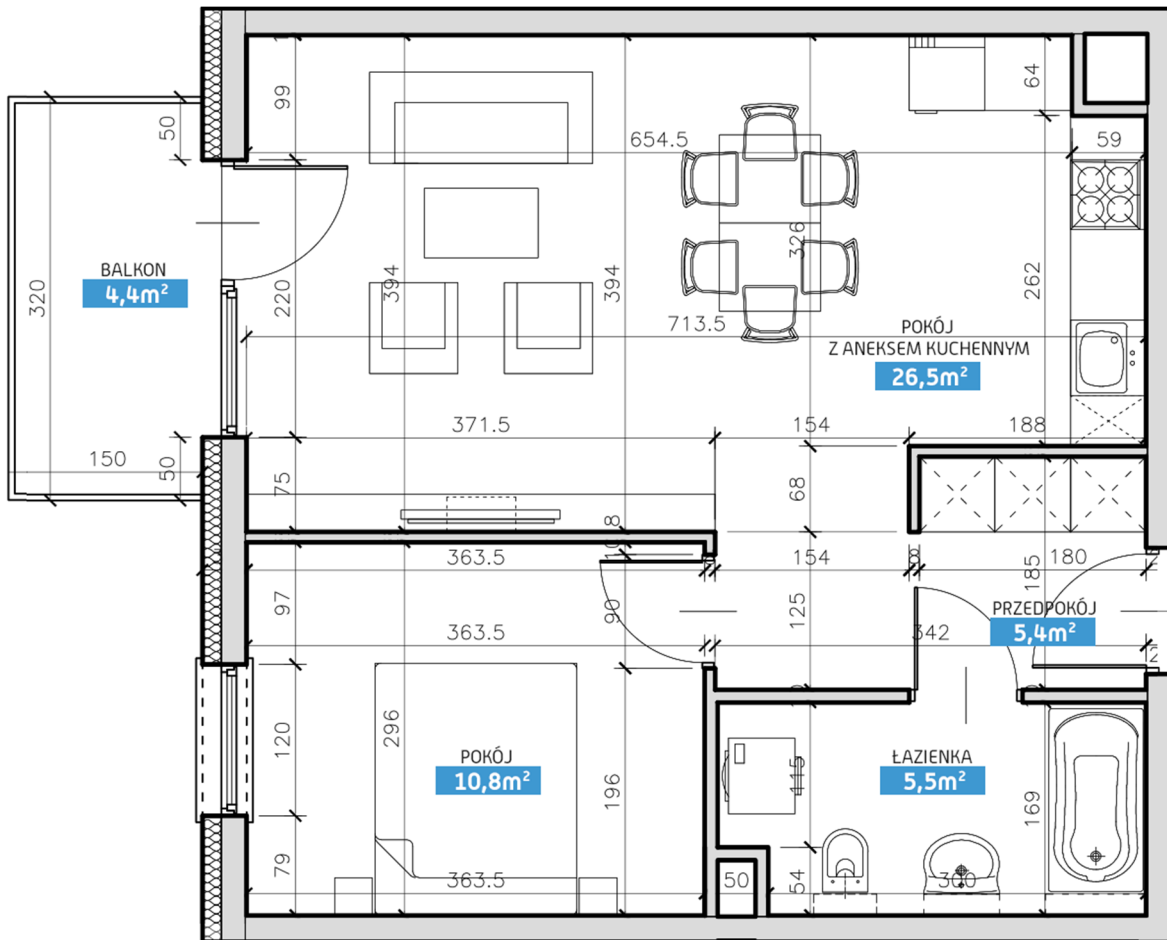

Mieszkanie numer 15 / Budynek A

Powierzchnia	48,20 m ²	Pokoje	2
Cena brutto / m²	6 300,00 zł	Piętro	1
Wartość brutto	303 660,00 zł	Balkon	

Pokój z aneksem kuchennym	26.50 m²
Pokój	10.80 m²
Łazienka	5.50 m²
Przedpokój	5.40 m²
Suma	48,20 m²