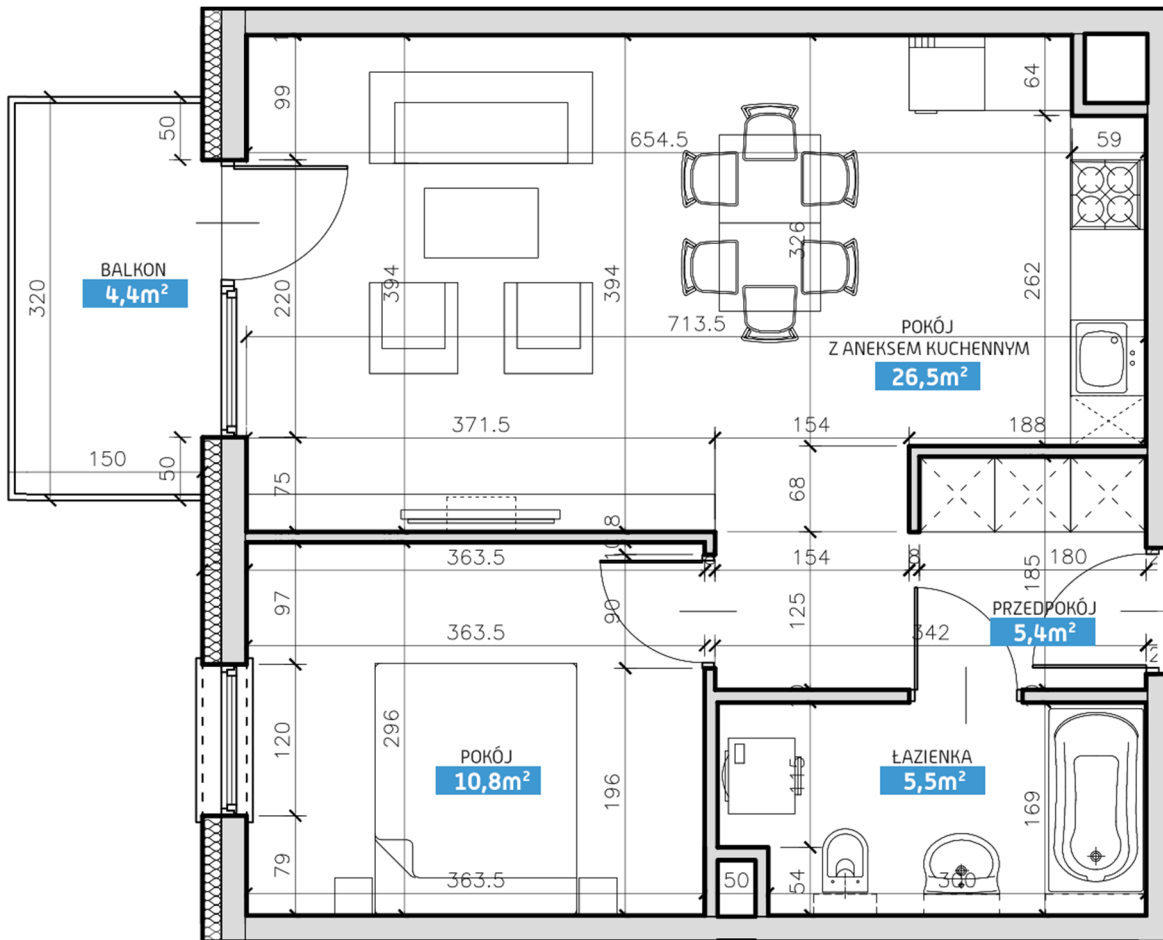

## Mieszkanie numer 15 / Budynek A

<b>Powierzchnia</b>	48,20 m <sup>2</sup>	<b>Pokoje</b>	2
<b>Cena brutto / m<sup>2</sup></b>	5 800,00 zł	<b>Piętro</b>	1
<b>Wartość brutto</b>	279 560,00 zł	<b>Balkon</b>	

Pokój z aneksem kuchennym	<b>26.50 m<sup>2</sup></b>
Pokój	<b>10.80 m<sup>2</sup></b>
Łazienka	<b>5.50 m<sup>2</sup></b>
Przedpokój	<b>5.40 m<sup>2</sup></b>
<b>Suma</b>	<b>48,20 m<sup>2</sup></b>