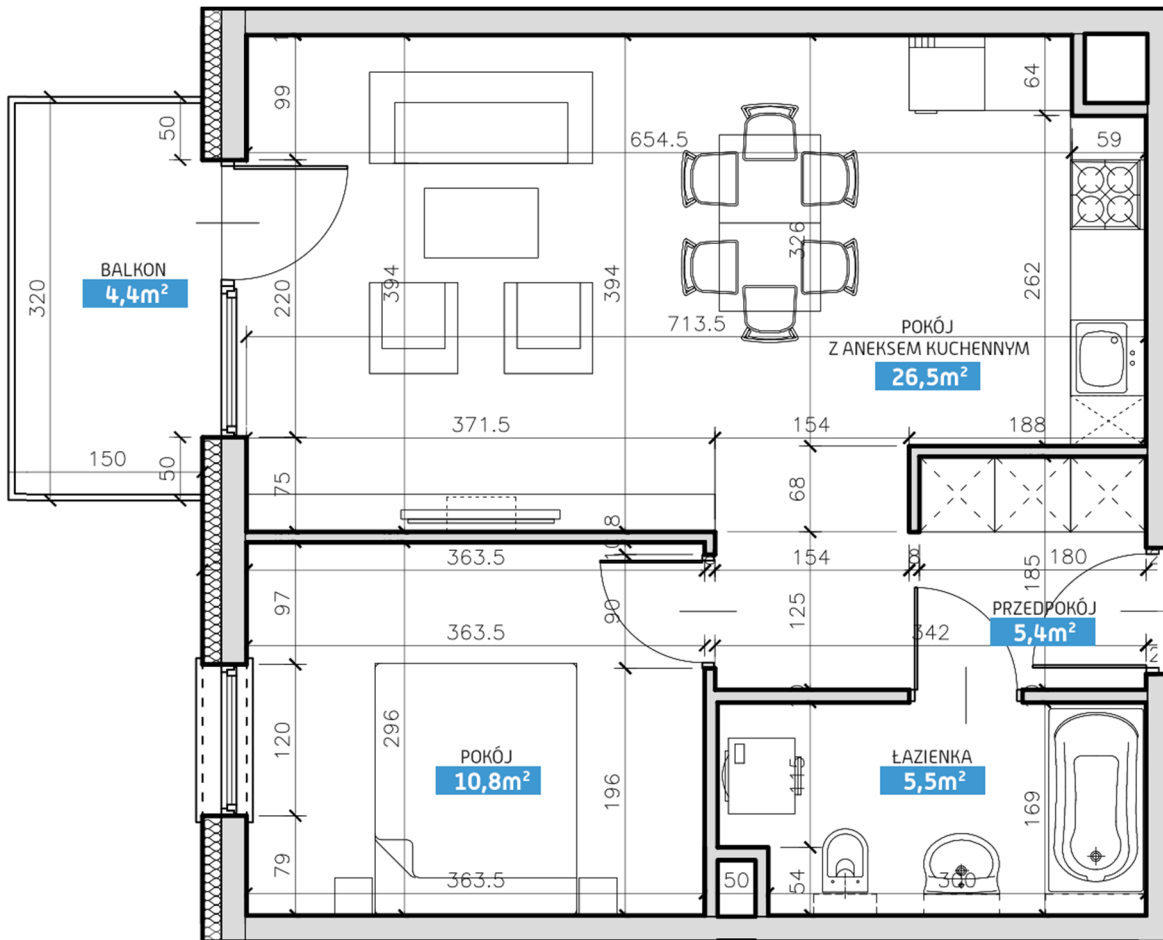

Mieszkanie numer 15 / Budynek A

Powierzchnia	48,20 m ²	Pokoje	2
Cena brutto / m²	6 300,00 zł	Piętro	1
Wartość brutto	303 660,00 zł	Balkon	

Pokój z aneksem kuchennym	26.50 m²
Pokój	10.80 m²
Łazienka	5.50 m²
Przedpokój	5.40 m²
Suma	48,20 m²