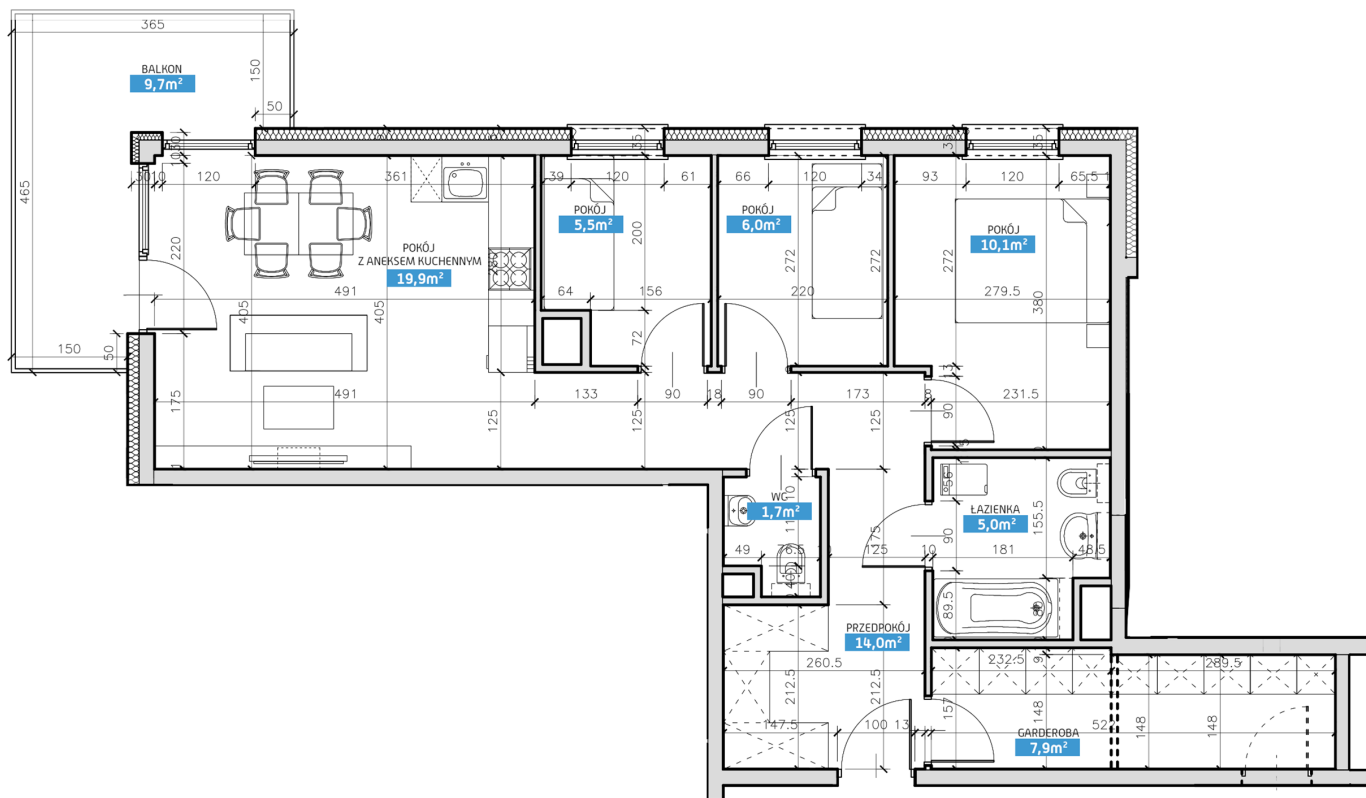

## Mieszkanie numer 16 / Budynek A

<b>Powierzchnia</b>	70,10 m <sup>2</sup>
<b>Cena brutto / m<sup>2</sup></b>	5 900,00 zł
<b>Wartość brutto</b>	413 590,00 zł
<b>Pokoje</b>	4
<b>Piętro</b>	1

ul. Słomczyńskiego