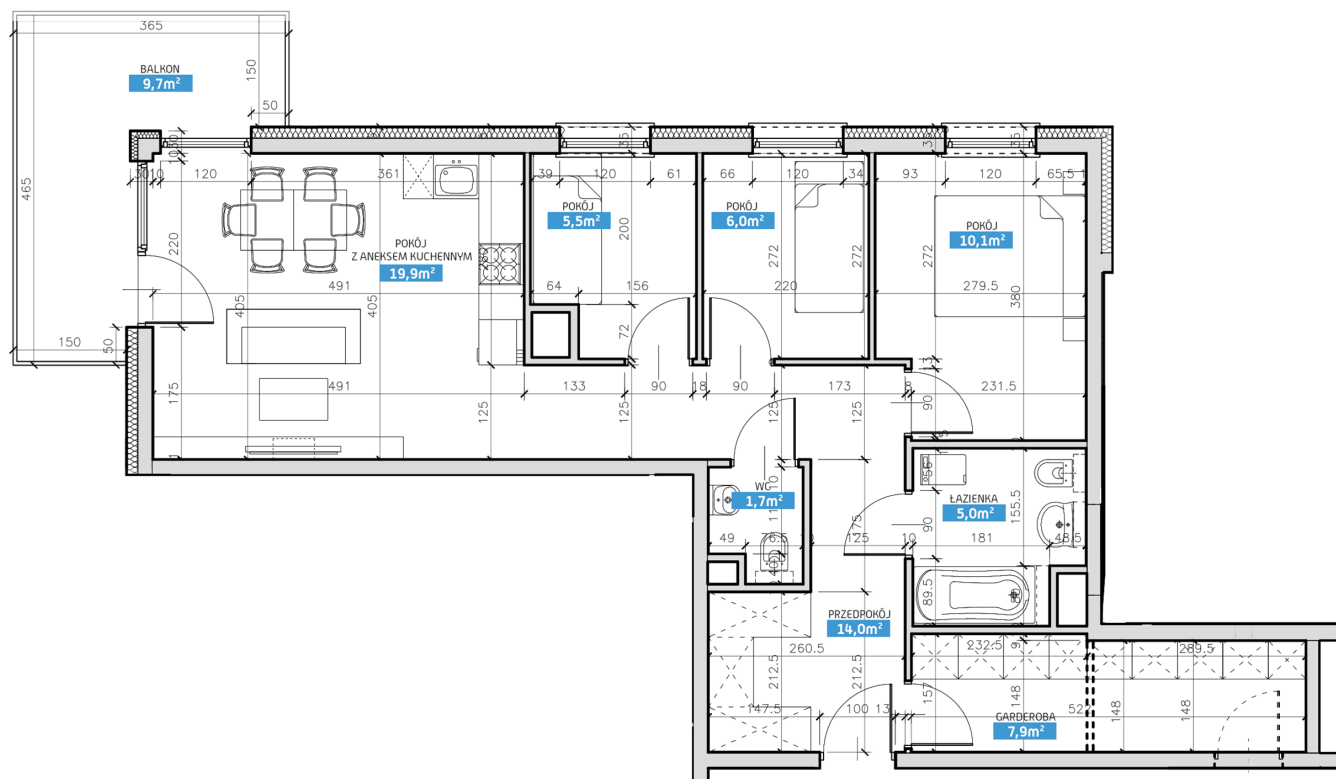

Mieszkanie numer 16 / Budynek A

Powierzchnia	70,10 m ²
Cena brutto / m²	5 900,00 zł
Wartość brutto	413 590,00 zł
Pokoje	4
Piętro	1
Balkon	

Pokój z aneksem kuchennym	19.90 m²
Pokój 1	10.10 m²
Pokój 2	6.00 m²
Pokój 3	5.50 m²
Łazienka	5.00 m²
WC	1.70 m²
Garderoba	7.90 m²
Przedpokój	14.00 m²
Suma	70,10 m²