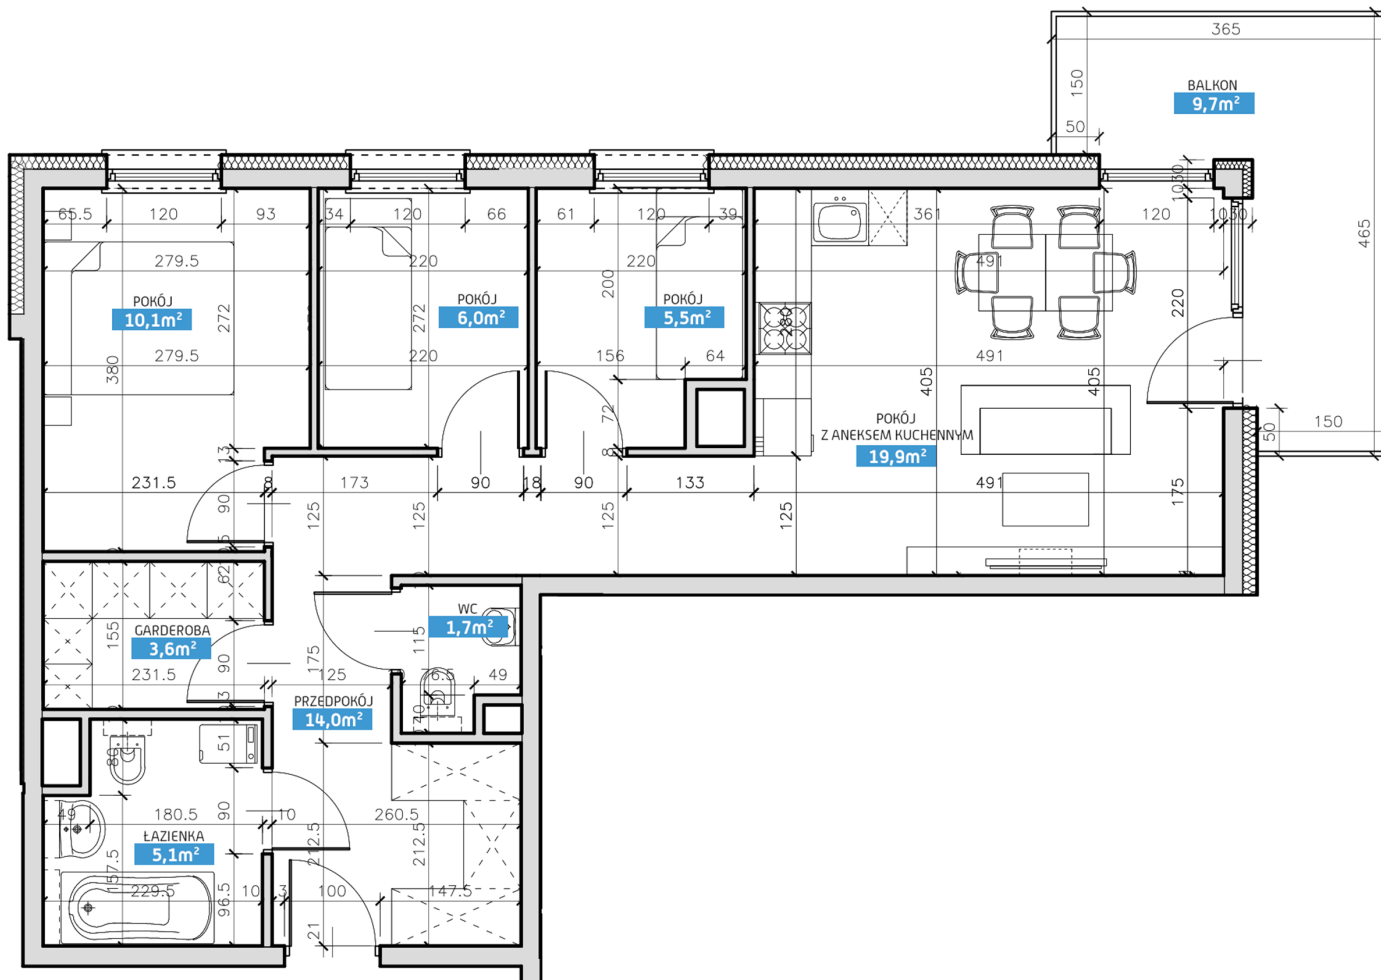

## Mieszkanie numer 17 / Budynek A

<b>Powierzchnia</b>	65,90 m <sup>2</sup>
<b>Cena brutto / m<sup>2</sup></b>	6 200,00 zł
<b>Wartość brutto</b>	408 580,00 zł
<b>Pokoje</b>	4
<b>Piętro</b>	2

ul. Słomczyńskiego