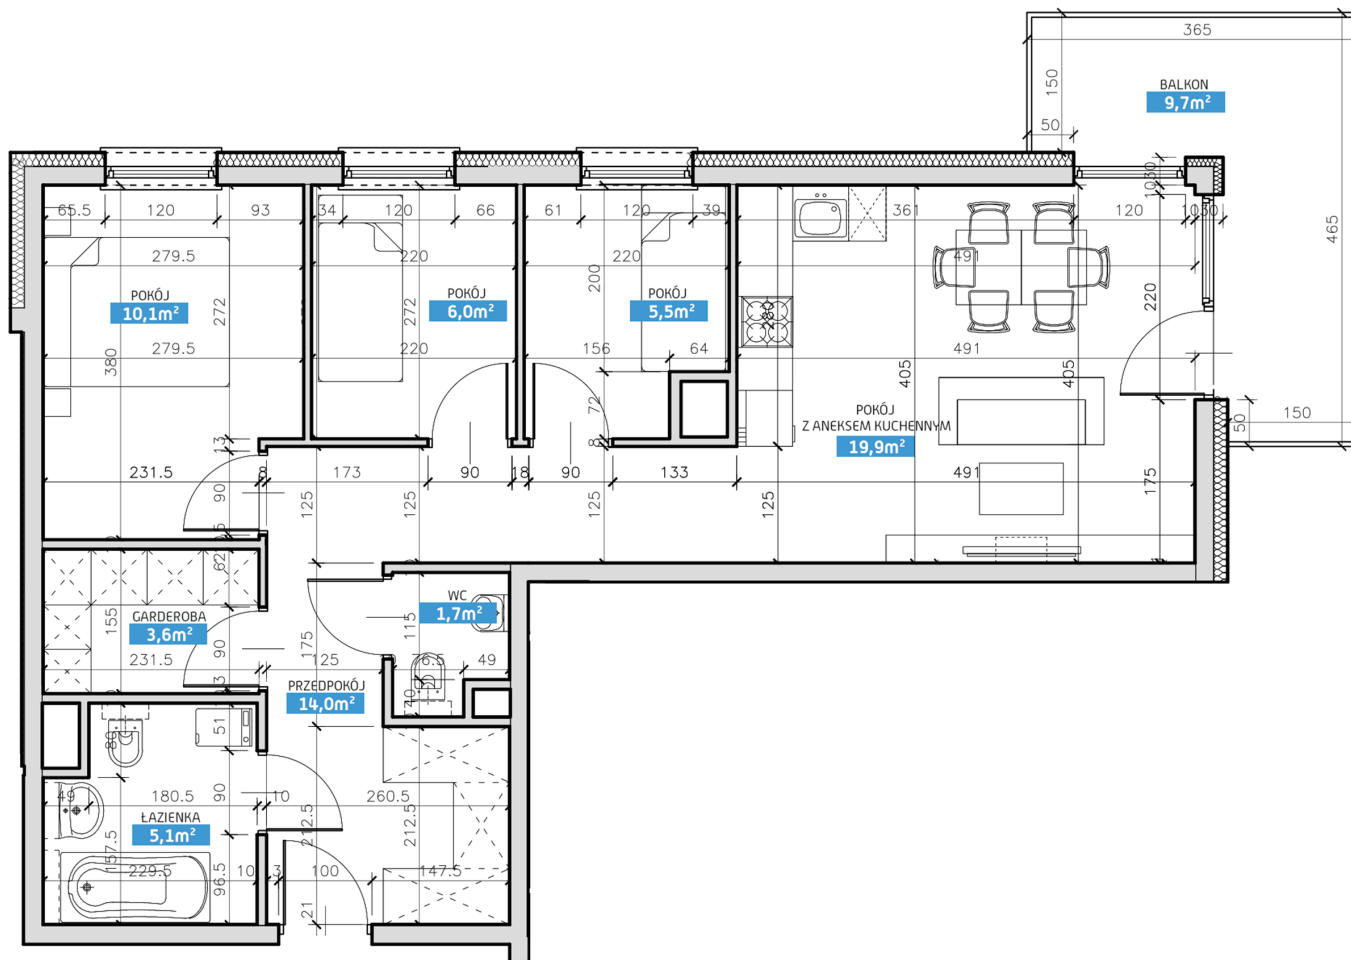

Mieszkanie numer 17 / Budynek A

Powierzchnia	65,90 m²
Cena brutto / m²	5 550,00 zł
Wartość brutto	365 745,00 zł
Pokoje	4
Piętro	2
Balkon	

Pokój z aneksem kuchennym	19,90 m²
Pokój 1	10,10 m²
Pokój 2	6,00 m²
Pokój 3	5,50 m²
Łazienka	5,10 m²
WC	1,70 m²
Garderoba	3,60 m²
Przedpokój	14,00 m²
Suma	65,90 m²

ul. Słomczyńskiego

ul. Kuźnicy Kołtąjowskiej