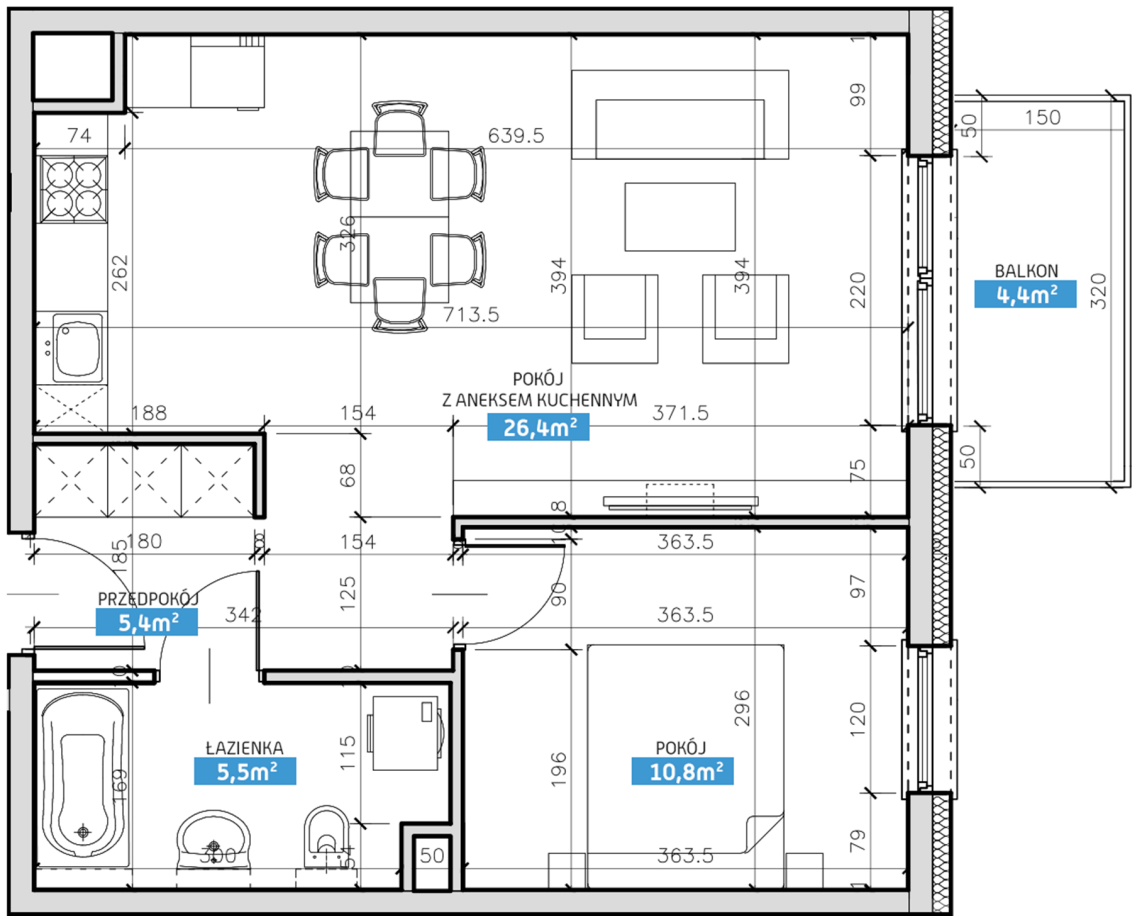

Mieszkanie numer 18 / Budynek A

Powierzchnia	48,10 m ²	Pokoje	2
Cena brutto / m²	5 850,00 zł	Piętro	2
Wartość brutto	281 385,00 zł	Balkon	

Pokój z aneksem kuchennym	26.40 m²
Pokój	10.80 m²
Łazienka	5.50 m²
Przedpokój	5.40 m²
Suma	48,10 m²