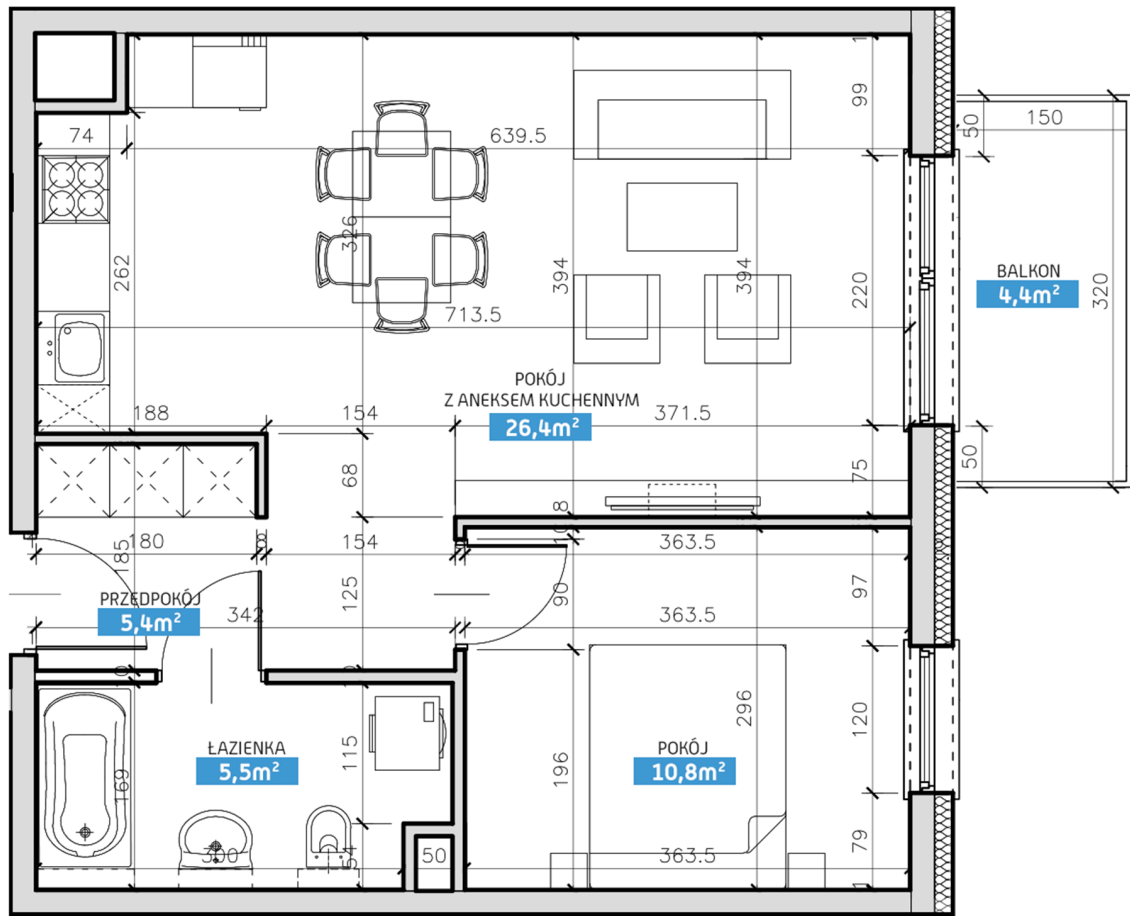

Mieszkanie numer 18 / Budynek A

Powierzchnia	48,10 m ²	Pokoje	2
Cena brutto / m²	6 500,00 zł	Piętro	2
Wartość brutto	312 650,00 zł	Balkon	

Pokój z aneksem kuchennym	26.40 m²
Pokój	10.80 m²
Łazienka	5.50 m²
Przedpokój	5.40 m²
Suma	48,10 m²