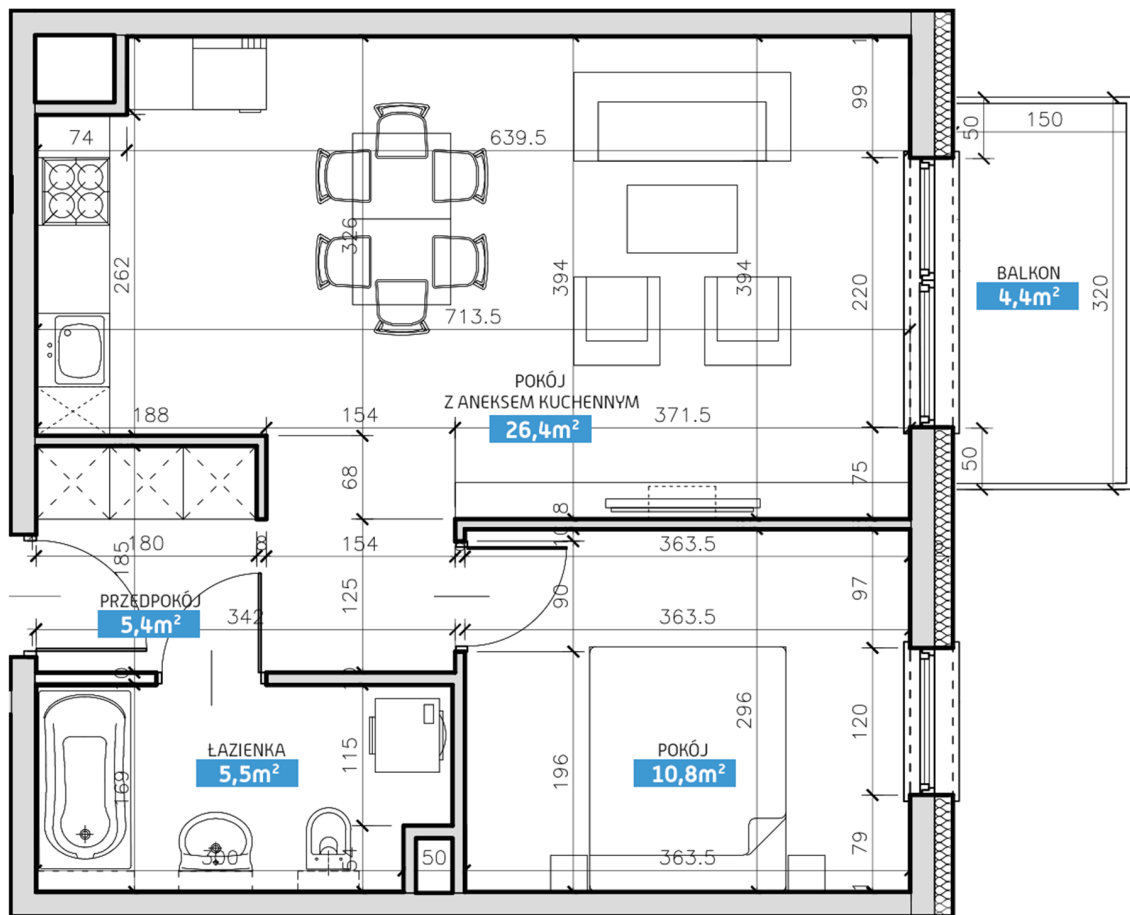

Mieszkanie numer 18 / Budynek A

Powierzchnia	48,10 m ²	Pokoje	2
Cena brutto / m²	6 500,00 zł	Piętro	2
Wartość brutto	312 650,00 zł	Balkon	

Pokój z aneksem kuchennym	26.40 m²
Pokój	10.80 m²
Łazienka	5.50 m²
Przedpokój	5.40 m²
Suma	48,10 m²