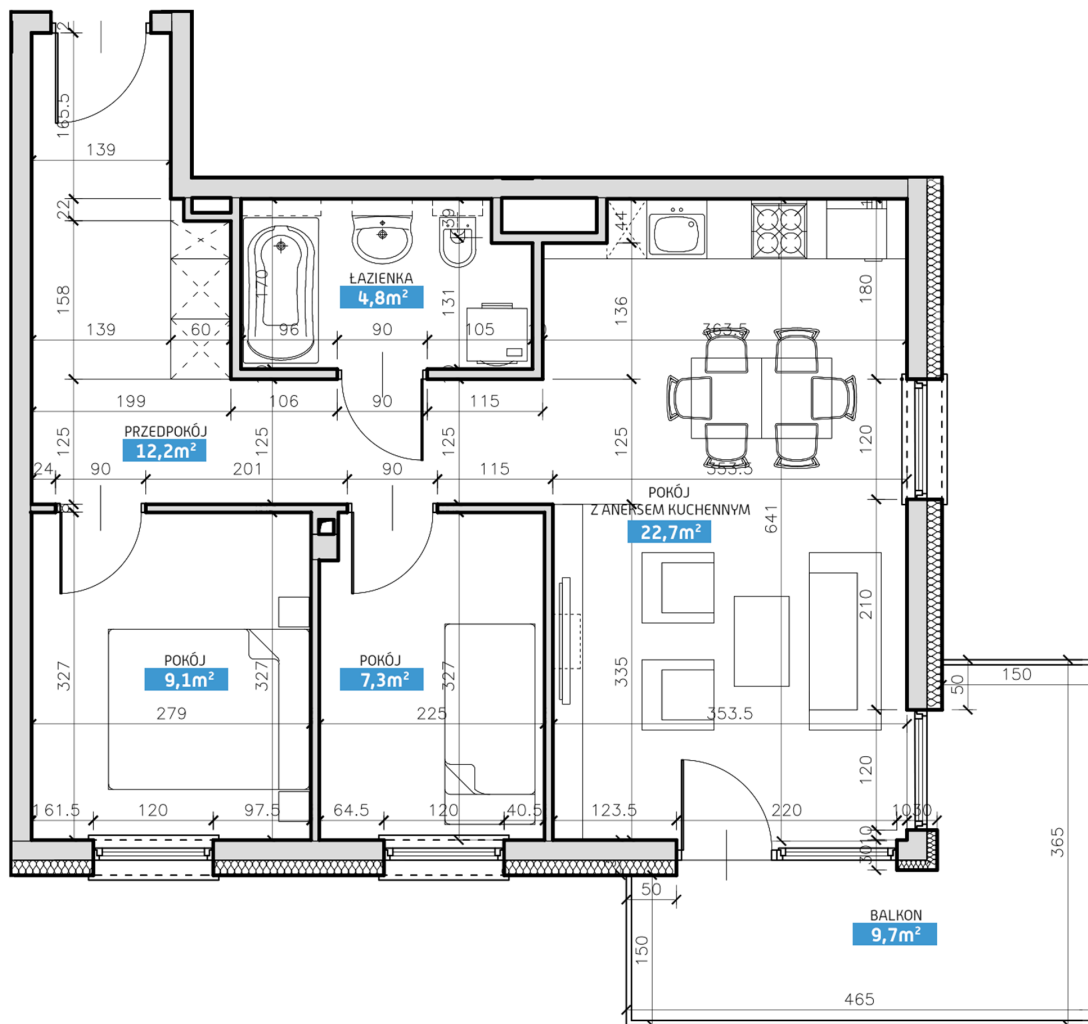

Mieszkanie numer 19 / Budynek A

Powierzchnia	56,10 m ²	Pokoje	3
Cena brutto / m²	6 100,00 zł	Piętro	2
Wartość brutto	342 210,00 zł	Balkon	

Pokój z aneksem kuchennym	22.70 m²
Pokój 1	9.10 m²
Pokój 2	7.30 m²
Łazienka	4.80 m²
Przedpokój	12.20 m²
Suma	56,10 m²