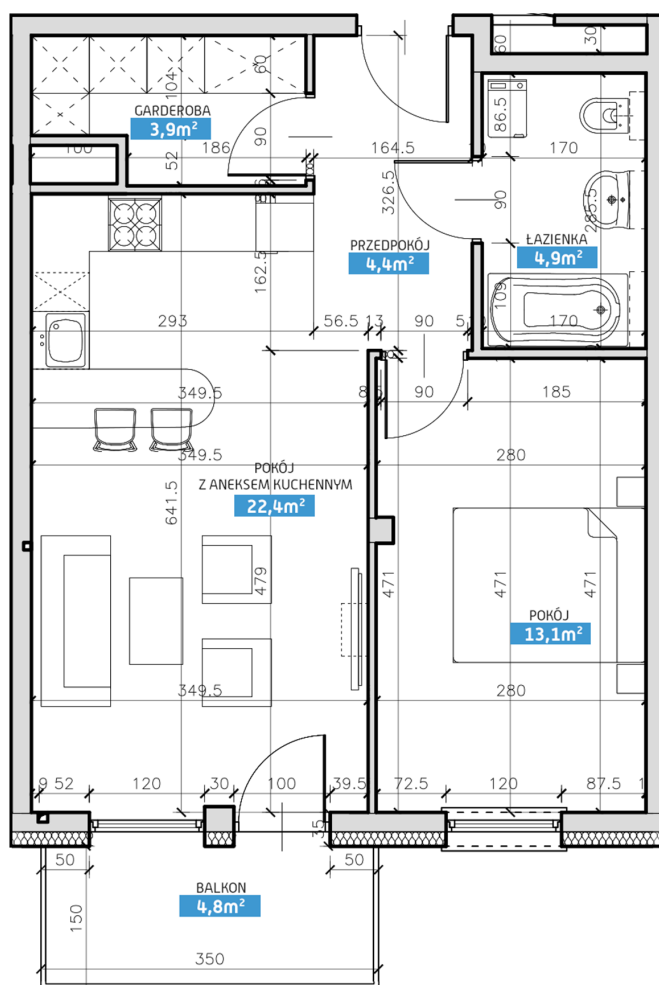

Mieszkanie numer 20 / Budynek A

Powierzchnia	48,70 m ²	Pokoje	2
Cena brutto / m²	6 000,00 zł	Piętro	2
Wartość brutto	292 200,00 zł	Balkon	

Pokój z aneksem kuchennym	22.40 m²
Pokój	13.10 m²
Łazienka	4.90 m²
Garderoba	3.90 m²
Przedpokój	4.40 m²
Suma	48.70 m²