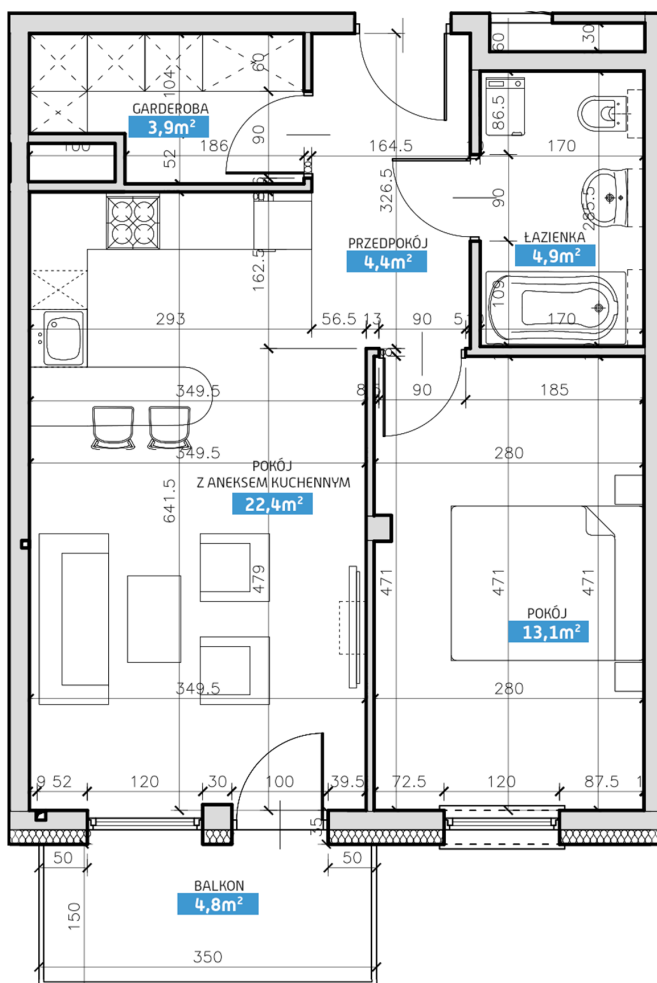

Mieszkanie numer 20 / Budynek A

Powierzchnia	48,70 m ²	Pokoje	2
Cena brutto / m²	6 500,00 zł	Piętro	2
Wartość brutto	316 550,00 zł	Balkon	

Pokój z aneksem kuchennym	22.40 m²
Pokój	13.10 m²
Łazienka	4.90 m²
Garderoba	3.90 m²
Przedpokój	4.40 m²
Suma	48.70 m²