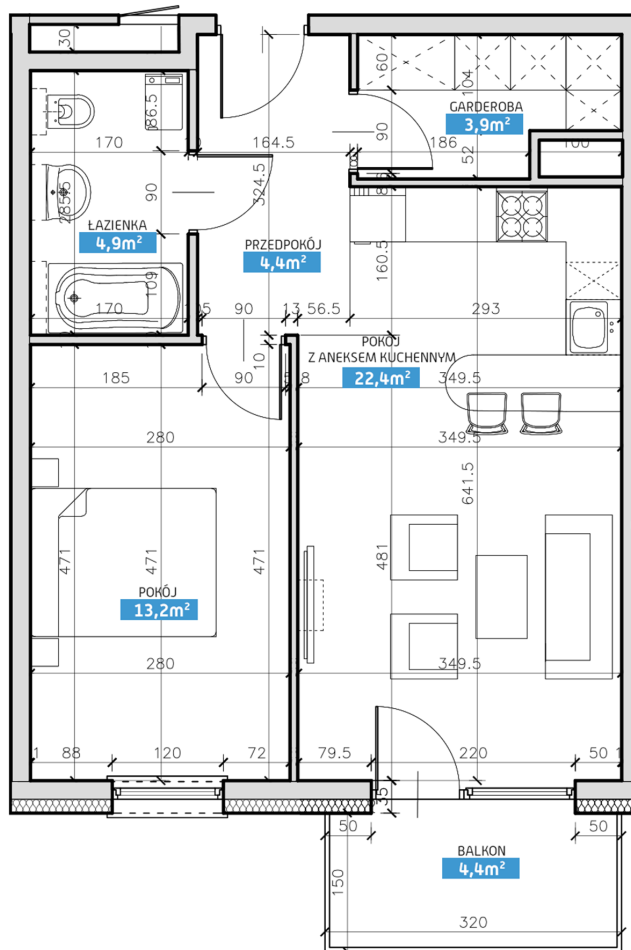

Mieszkanie numer 21 / Budynek A

Powierzchnia	48,80 m ²	Pokoje	2
Cena brutto / m²	6 500,00 zł	Piętro	2
Wartość brutto	317 200,00 zł	Balkon	

Pokój z aneksem kuchennym	22.40 m²
Pokój	13.20 m²
Łazienka	4.90 m²
Garderoba	3.90 m²
Przedpokój	4.40 m²
Suma	48,80 m²