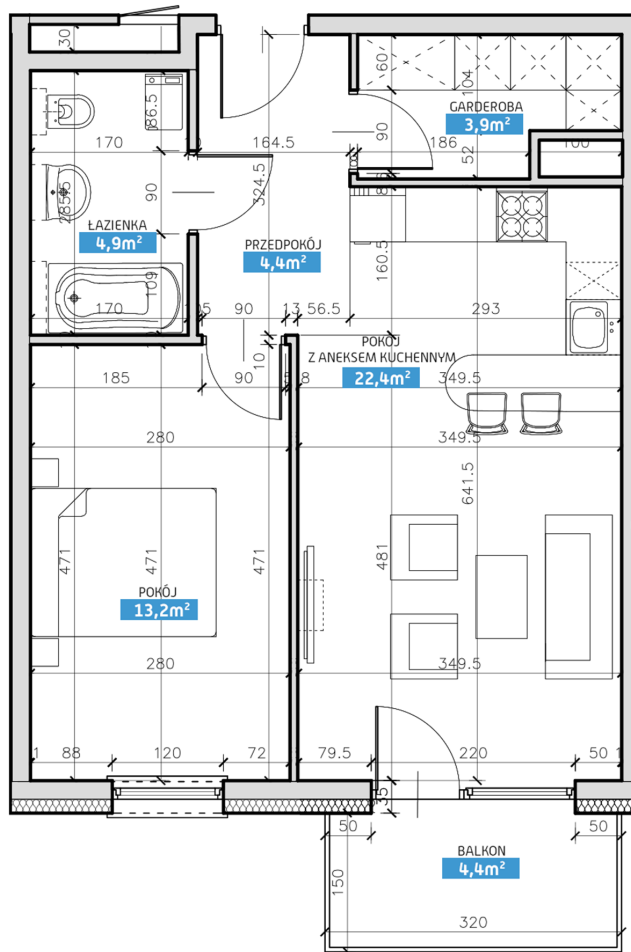

Mieszkanie numer 21 / Budynek A

Powierzchnia	48,80 m ²	Pokoje	2
Cena brutto / m²	6 500,00 zł	Piętro	2
Wartość brutto	317 200,00 zł	Balkon	

Pokój z aneksem kuchennym	22.40 m²
Pokój	13.20 m²
Łazienka	4.90 m²
Garderoba	3.90 m²
Przedpokój	4.40 m²
Suma	48,80 m²