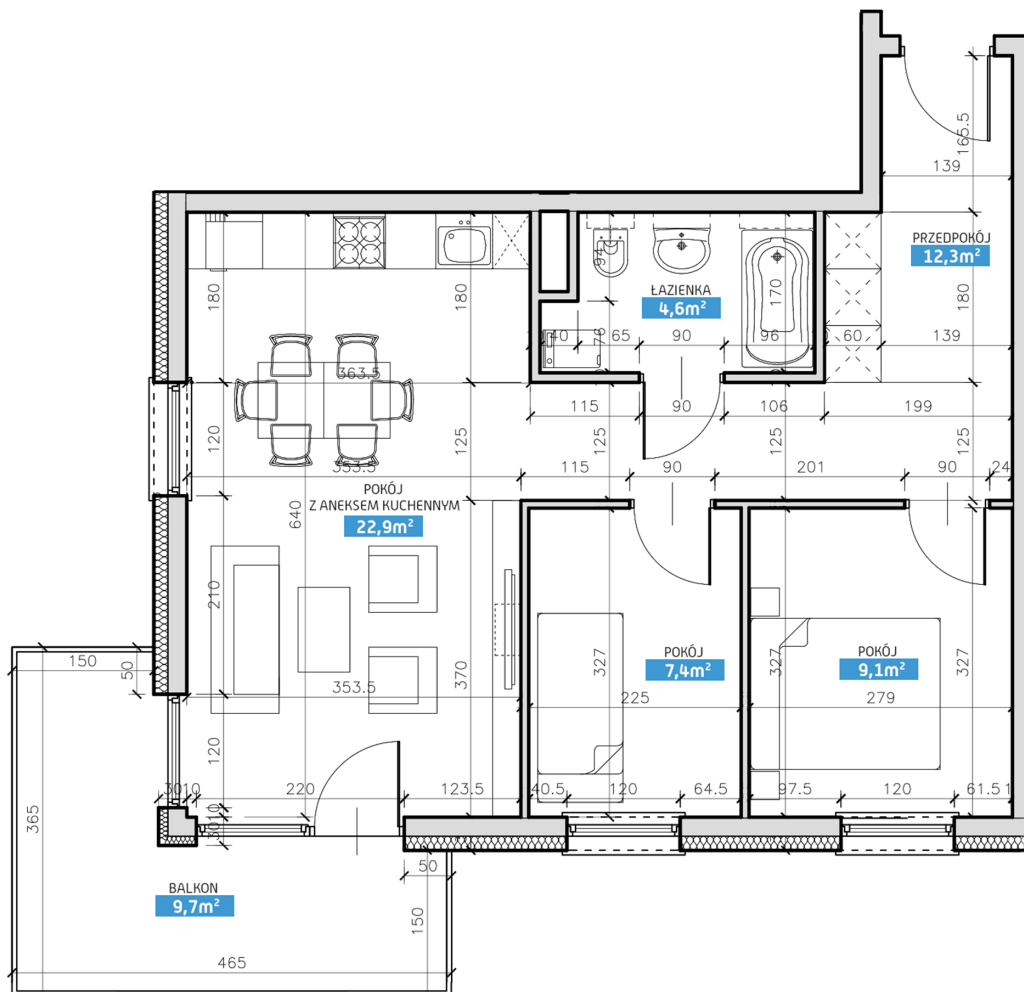

Mieszkanie numer 22 / Budynek A

Powierzchnia	56,30 m ²	Pokoje	3
Cena brutto / m²	6 100,00 zł	Piętro	2
Wartość brutto	343 430,00 zł	Balkon	

Pokój z aneksem kuchennym	22.90 m²
Pokój 1	9.10 m²
Pokój 2	7.40 m²
Łazienka	4.60 m²
Przedpokój	12.30 m²
Suma	56,30 m²