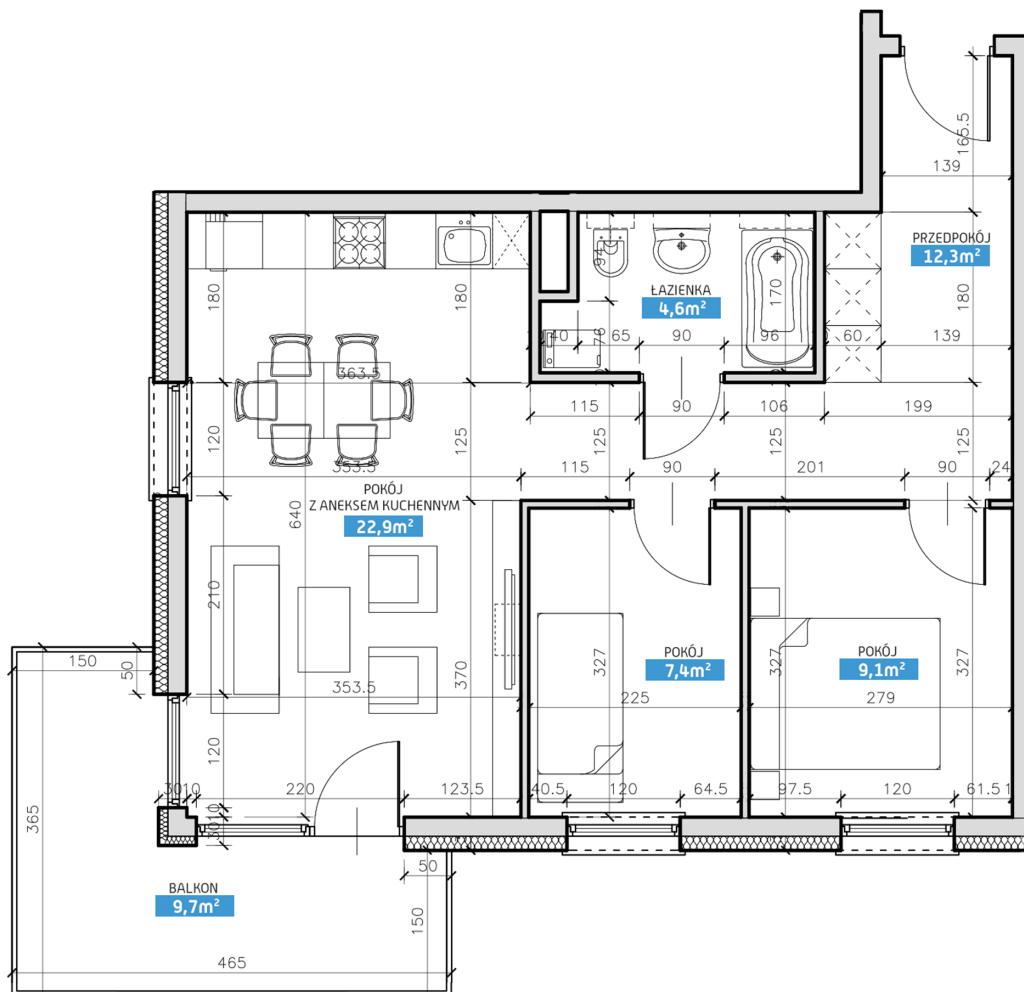

## Mieszkanie numer 22 / Budynek A

<b>Powierzchnia</b>	56,30 m <sup>2</sup>	<b>Pokoje</b>	3
<b>Cena brutto / m<sup>2</sup></b>	6 500,00 zł	<b>Piętro</b>	2
<b>Wartość brutto</b>	365 950,00 zł	<b>Balkon</b>	

Pokój z aneksem kuchennym	<b>22.90 m<sup>2</sup></b>
Pokój 1	<b>9.10 m<sup>2</sup></b>
Pokój 2	<b>7.40 m<sup>2</sup></b>
Łazienka	<b>4.60 m<sup>2</sup></b>
Przedpokój	<b>12.30 m<sup>2</sup></b>
<b>Suma</b>	<b>56,30 m<sup>2</sup></b>