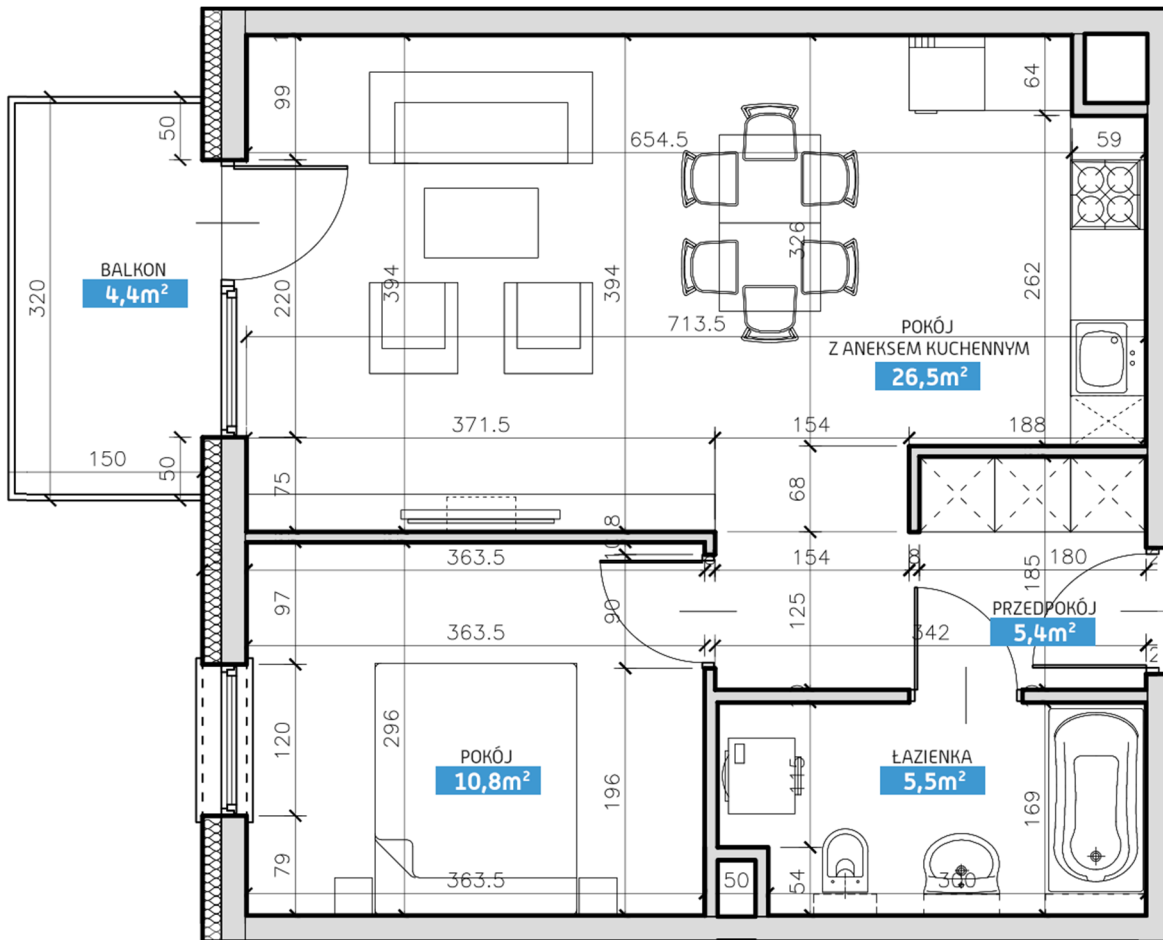

Mieszkanie numer 23 / Budynek A

Powierzchnia	48,20 m ²	Pokoje	2
Cena brutto / m²	6 500,00 zł	Piętro	2
Wartość brutto	313 300,00 zł	Balkon	

Pokój z aneksem kuchennym	26.50 m²
Pokój	10.80 m²
Łazienka	5.50 m²
Przedpokój	5.40 m²
Suma	48,20 m²