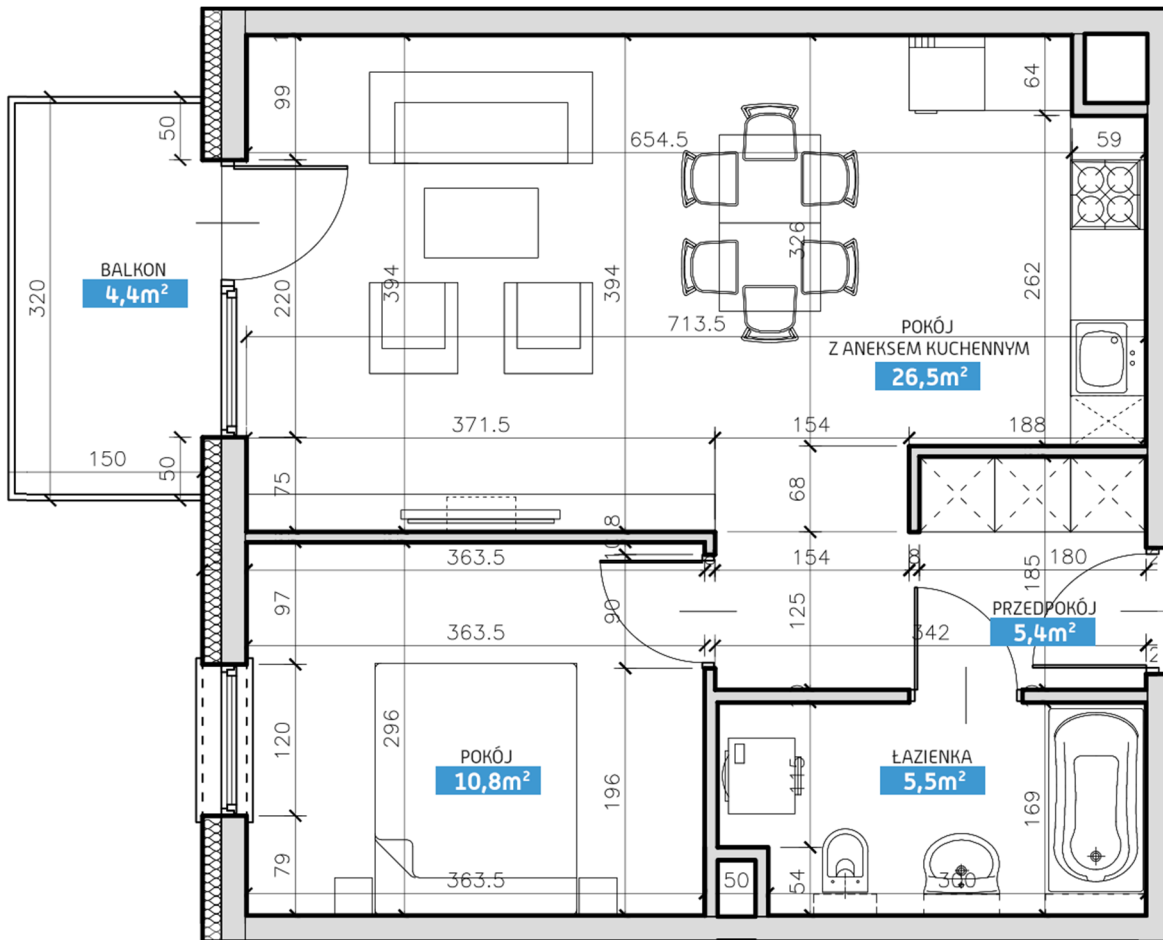

## Mieszkanie numer 23 / Budynek A

<b>Powierzchnia</b>	48,20 m <sup>2</sup>	<b>Pokoje</b>	2
<b>Cena brutto / m<sup>2</sup></b>	6 000,00 zł	<b>Piętro</b>	2
<b>Wartość brutto</b>	289 200,00 zł	<b>Balkon</b>	

Pokój z aneksem kuchennym	<b>26.50 m<sup>2</sup></b>
Pokój	<b>10.80 m<sup>2</sup></b>
Łazienka	<b>5.50 m<sup>2</sup></b>
Przedpokój	<b>5.40 m<sup>2</sup></b>
<b>Suma</b>	<b>48,20 m<sup>2</sup></b>