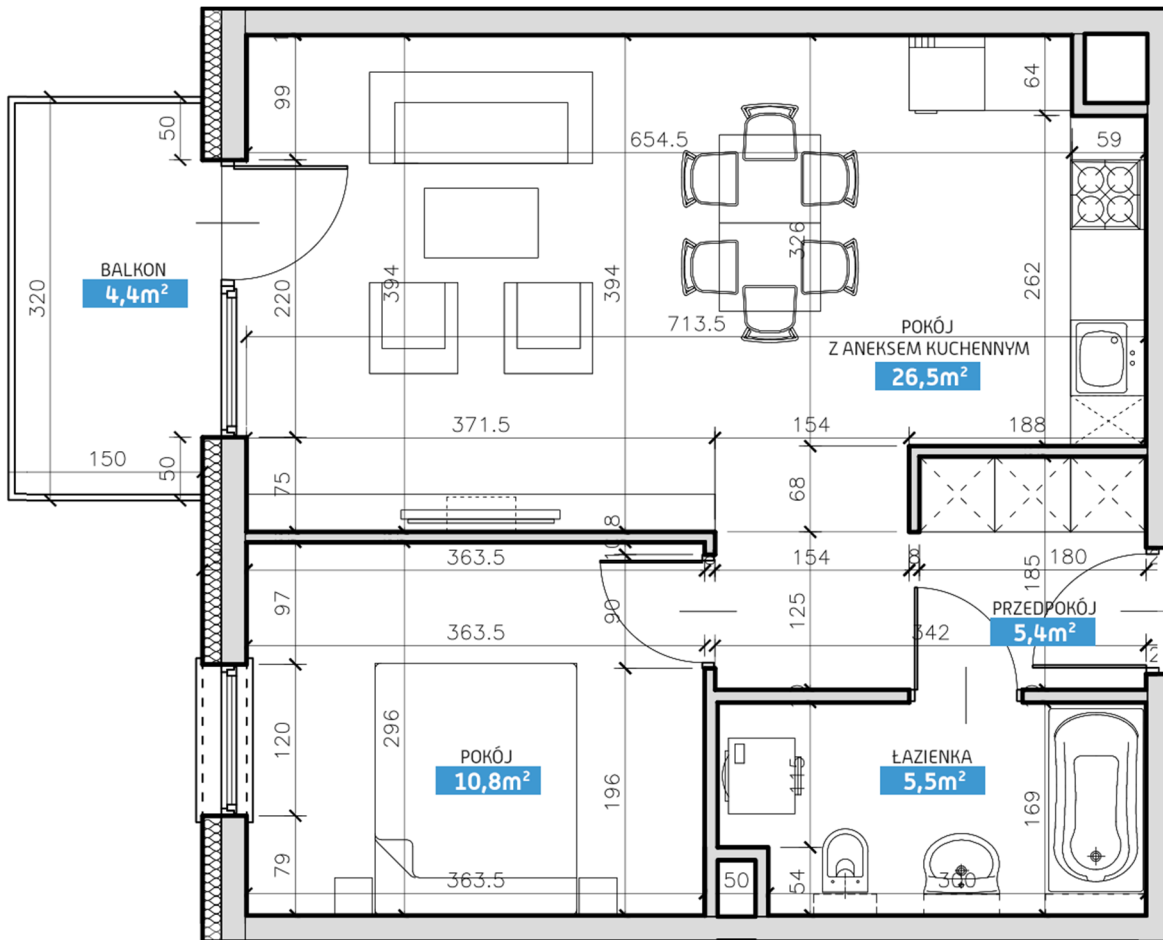

## Mieszkanie numer 23 / Budynek A

<b>Powierzchnia</b>	48,20 m <sup>2</sup>	<b>Pokoje</b>	2
<b>Cena brutto / m<sup>2</sup></b>	6 500,00 zł	<b>Piętro</b>	2
<b>Wartość brutto</b>	313 300,00 zł	<b>Balkon</b>	

Pokój z aneksem kuchennym	<b>26.50 m<sup>2</sup></b>
Pokój	<b>10.80 m<sup>2</sup></b>
Łazienka	<b>5.50 m<sup>2</sup></b>
Przedpokój	<b>5.40 m<sup>2</sup></b>
<b>Suma</b>	<b>48,20 m<sup>2</sup></b>