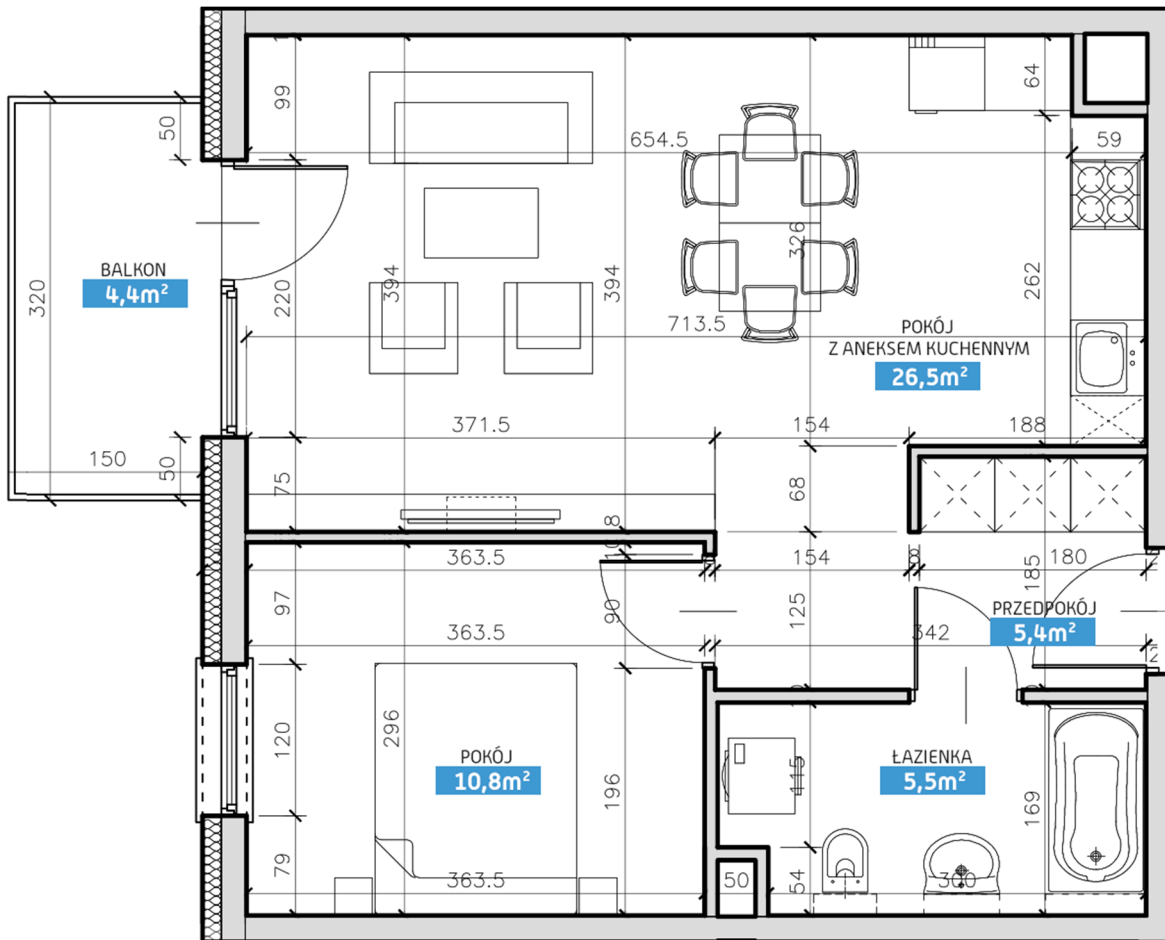

Mieszkanie numer 23 / Budynek A

Powierzchnia	48,20 m ²	Pokoje	2
Cena brutto / m²	6 500,00 zł	Piętro	2
Wartość brutto	313 300,00 zł	Balkon	

Pokój z aneksem kuchennym	26.50 m²
Pokój	10.80 m²
Łazienka	5.50 m²
Przedpokój	5.40 m²
Suma	48,20 m²