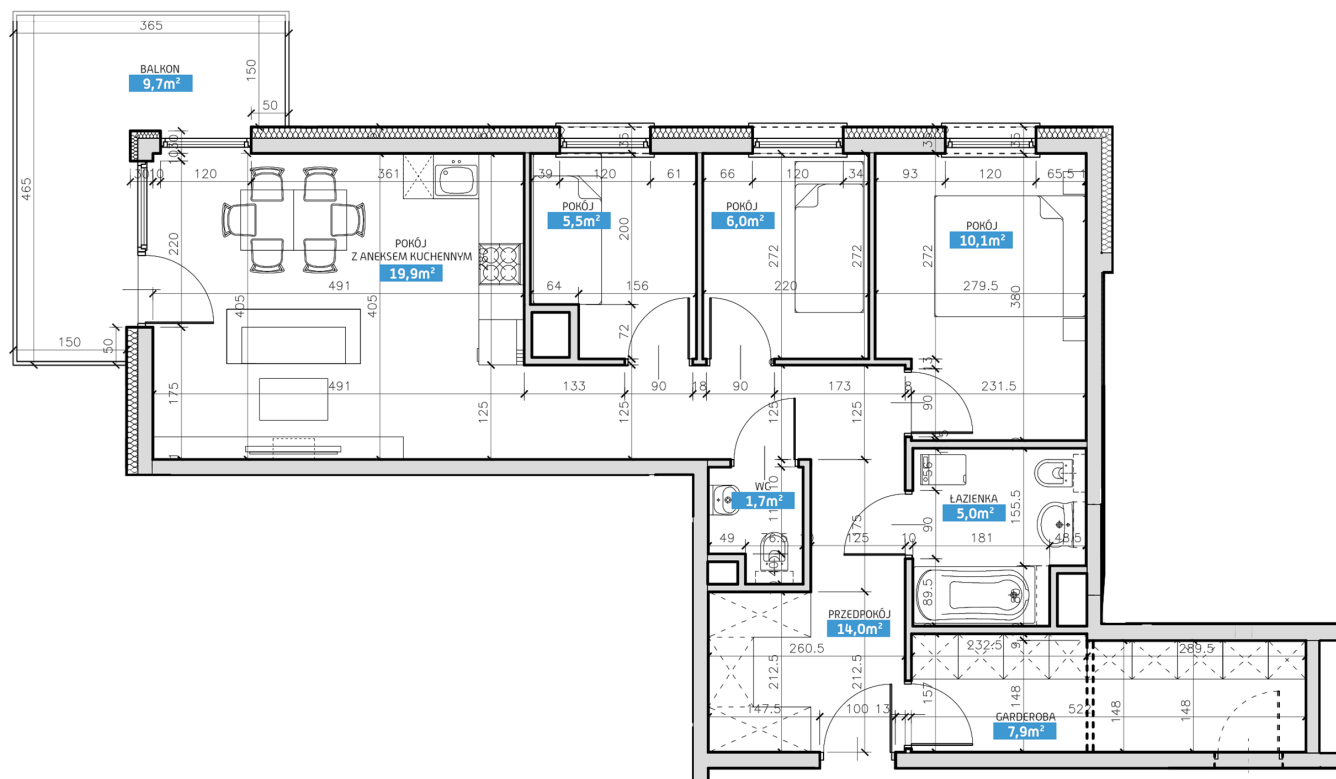

Mieszkanie numer 24 / Budynek A

Powierzchnia	70,10 m ²
Cena brutto / m²	5 550,00 zł
Wartość brutto	389 055,00 zł
Pokoje	4
Piętro	2
Balkon	

Pokój z aneksem kuchennym	19.90 m²
Pokój 1	10.10 m²
Pokój 2	6.00 m²
Pokój 3	5.50 m²
Łazienka	5.00 m²
WC	1.70 m²
Garderoba	7.90 m²
Przedpokój	14.00 m²
Suma	70,10 m²