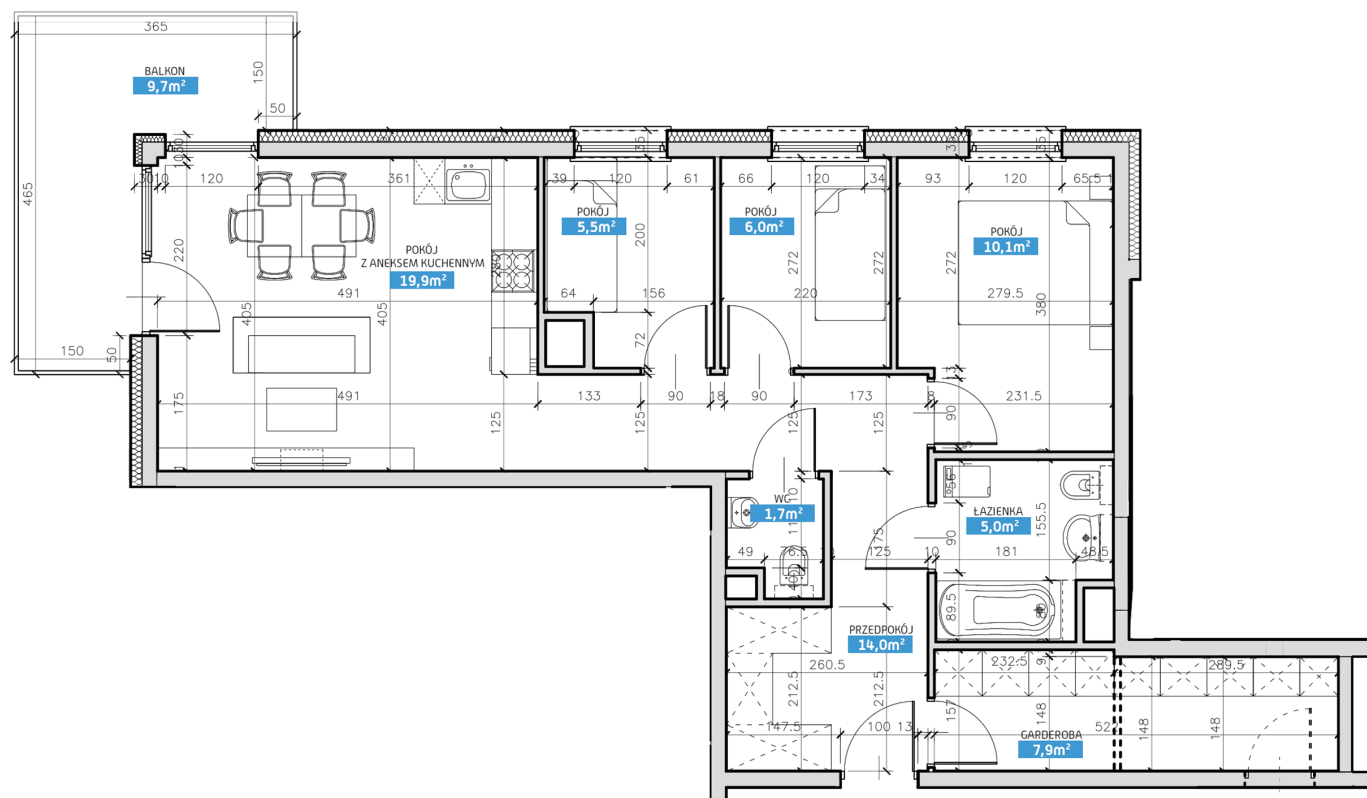

Mieszkanie numer 24 / Budynek A

Powierzchnia	70,10 m ²
Cena brutto / m²	5 550,00 zł
Wartość brutto	389 055,00 zł
Pokoje	4
Piętro	2

ul. Słomczyńskiego

ul. Kuźnicy Kołtąjowskiej