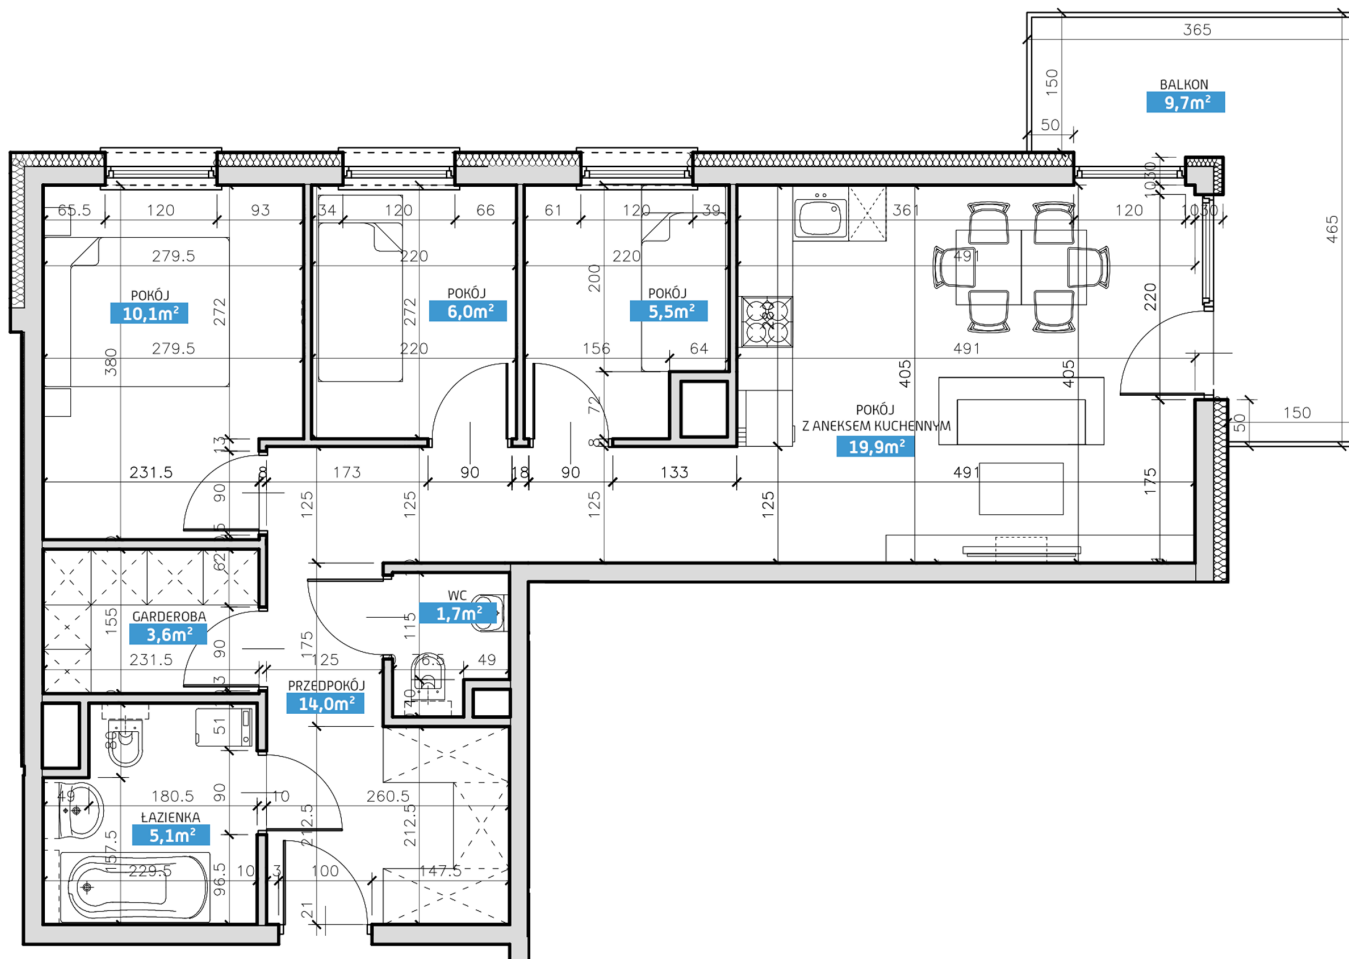

Mieszkanie numer 25 / Budynek A

Powierzchnia	65,90 m ²
Cena brutto / m²	6 400,00 zł
Wartość brutto	421 760,00 zł
Pokoje	4
Piętro	3
Balkon	

Pokój z aneksem kuchennym	19,90 m²
Pokój 1	10,10 m²
Pokój 2	6,00 m²
Pokój 3	5,50 m²
Łazienka	5,10 m²
WC	1,70 m²
Garderoba	3,60 m²
Przedpokój	14,00 m²
Suma	65,90 m²