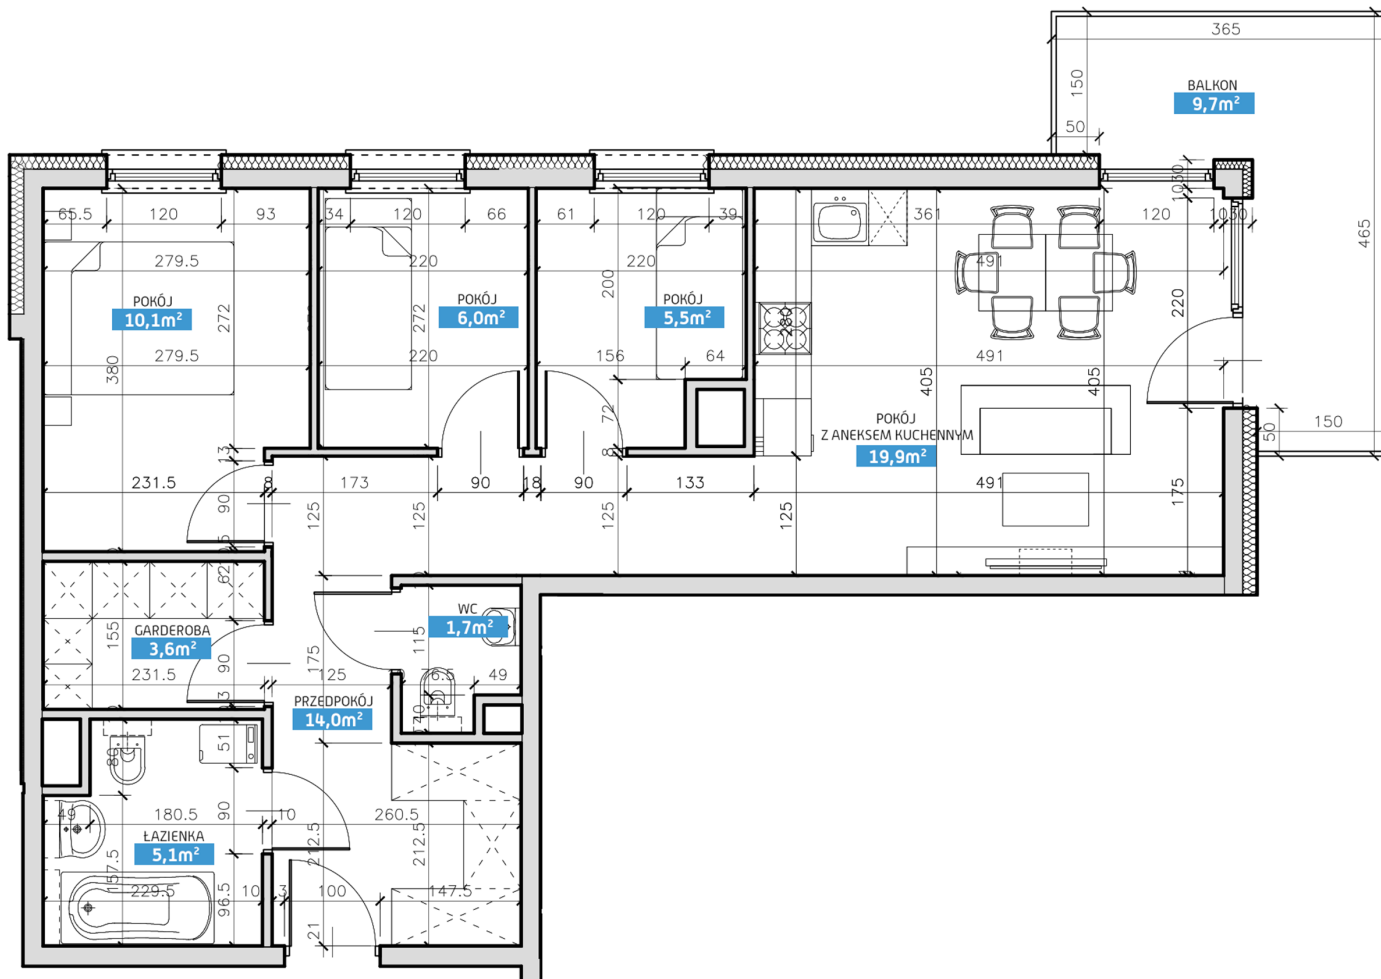

Mieszkanie numer 25 / Budynek A

Powierzchnia	65,90 m ²
Cena brutto / m²	6 400,00 zł
Wartość brutto	421 760,00 zł
Pokoje	4
Piętro	3

ul. Słomczyńskiego

ul. Kuźnicy Kołtąjowskiej