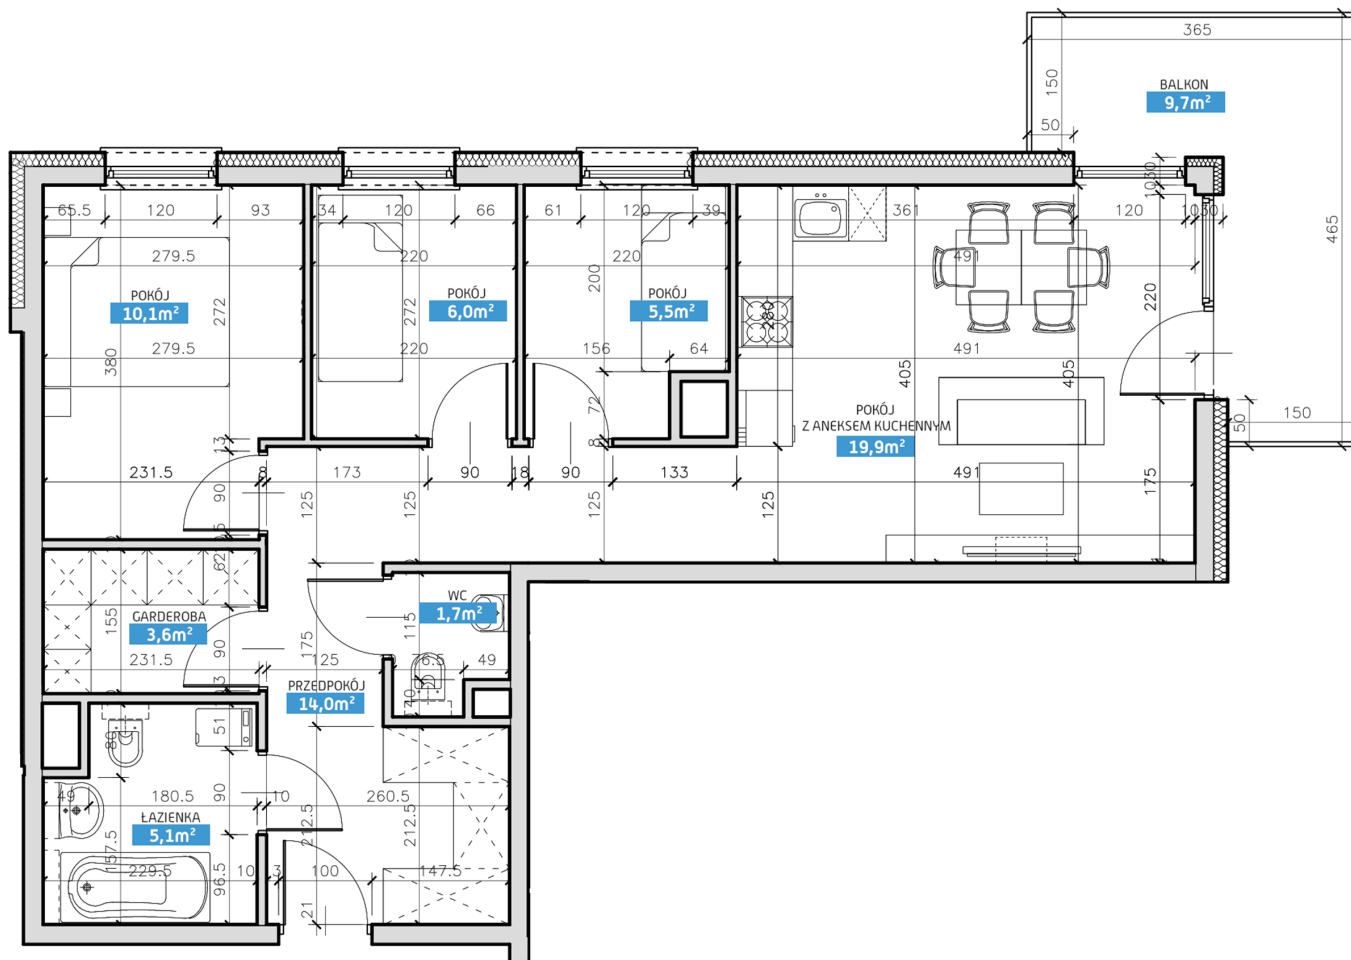

Mieszkanie numer 25 / Budynek A

Powierzchnia	65,90 m ²
Cena brutto / m²	6 400,00 zł
Wartość brutto	421 760,00 zł
Pokoje	4
Piętro	3
Balkon	

Pokój z aneksem kuchennym	19,90 m²
Pokój 1	10,10 m²
Pokój 2	6,00 m²
Pokój 3	5,50 m²
Łazienka	5,10 m²
WC	1,70 m²
Garderoba	3,60 m²
Przedpokój	14,00 m²
Suma	65,90 m²