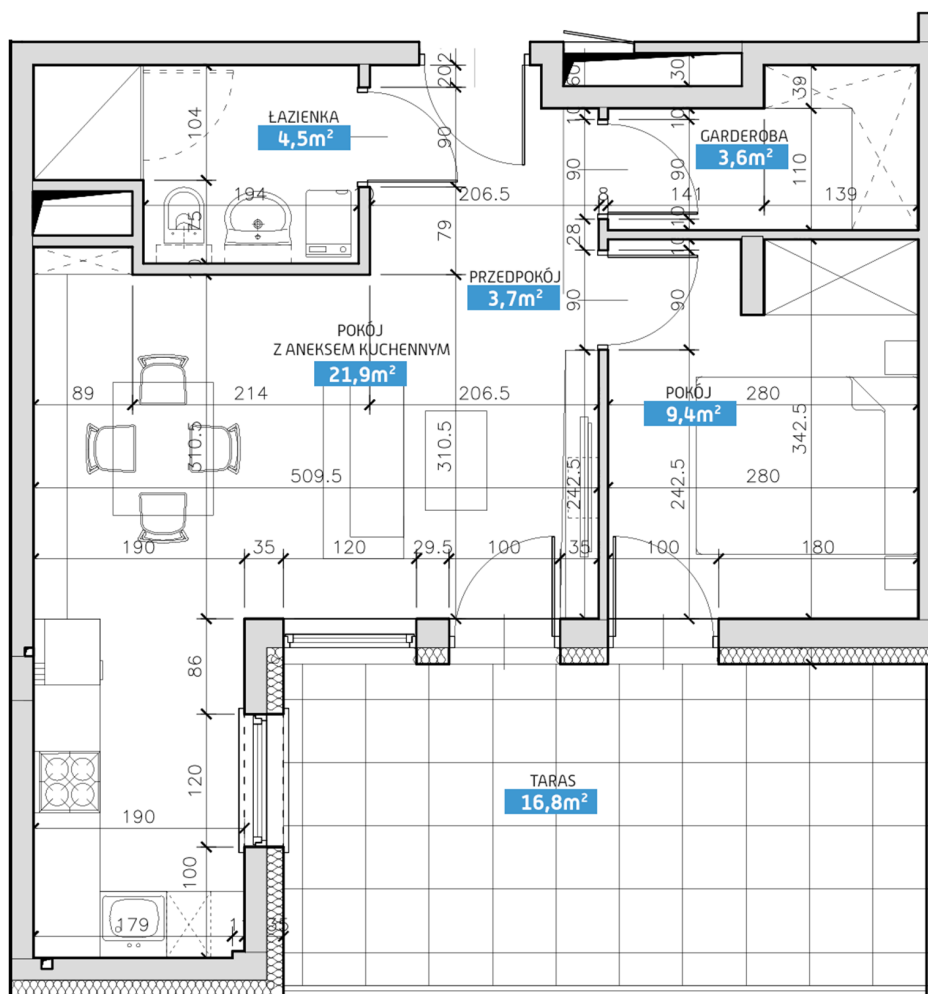

Mieszkanie numer 27 / Budynek A

Powierzchnia	43,10 m ²	Pokoje	2
Cena brutto / m²	6 900,00 zł	Piętro	3
Wartość brutto	297 390,00 zł	Taras	

Pokój z aneksem kuchennym	21.90 m²
Pokój	9.40 m²
Łazienka	4.50 m²
Garderoba	3.60 m²
Przedpokój	3.70 m²
Suma	43,10 m²