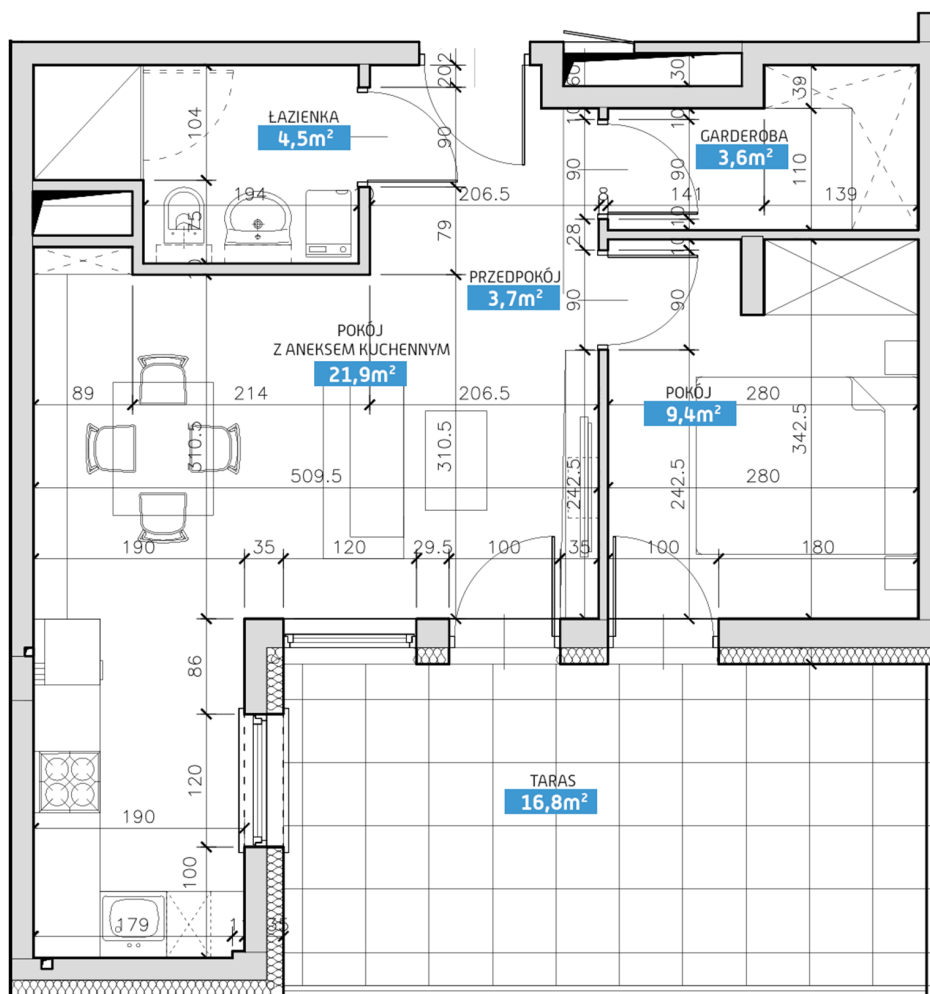

Mieszkanie numer 27 / Budynek A

Powierzchnia	43,10 m ²	Pokoje	2
Cena brutto / m²	7 400,00 zł	Piętro	3
Wartość brutto	318 940,00 zł	Taras	

Pokój z aneksem kuchennym	21.90 m²
Pokój	9.40 m²
Łazienka	4.50 m²
Garderoba	3.60 m²
Przedpokój	3.70 m²
Suma	43,10 m²