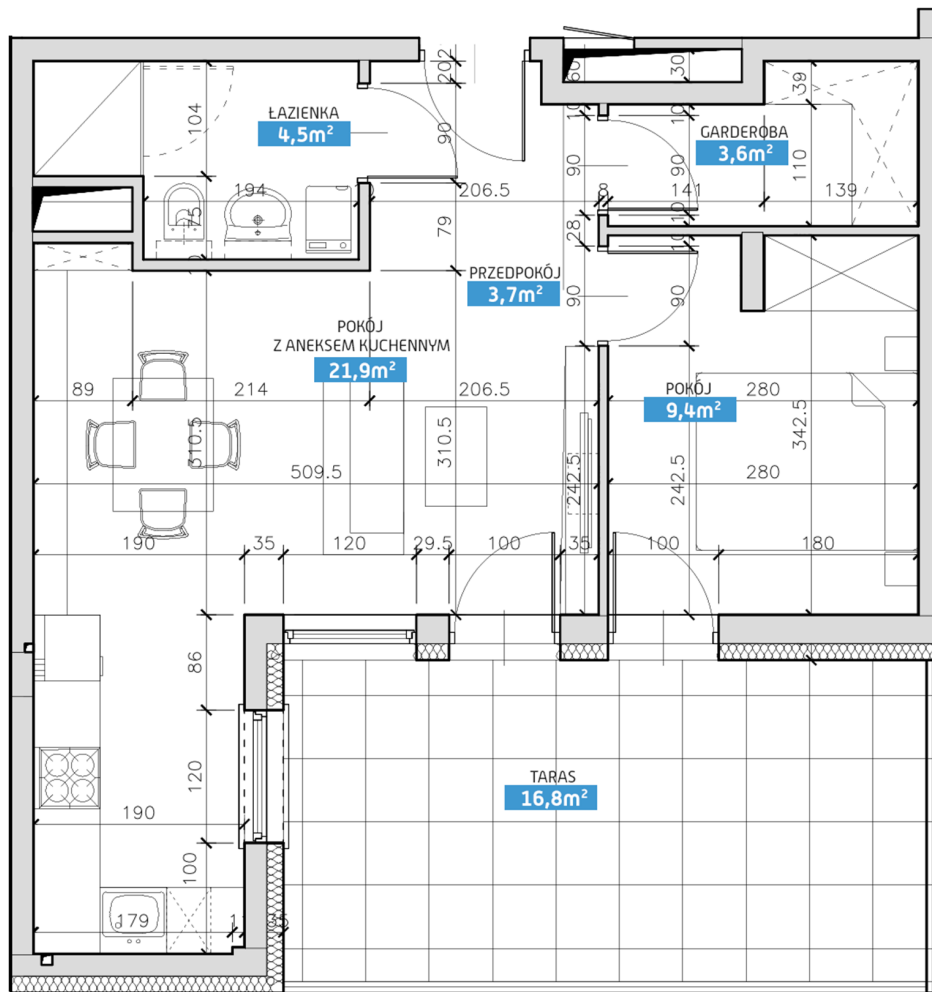

Mieszkanie numer 27 / Budynek A

Powierzchnia	43,10 m ²	Pokoje	2
Cena brutto / m²	7 400,00 zł	Piętro	3
Wartość brutto	318 940,00 zł	Taras	

Pokój z aneksem kuchennym	21.90 m²
Pokój	9.40 m²
Łazienka	4.50 m²
Garderoba	3.60 m²
Przedpokój	3.70 m²
Suma	43,10 m²