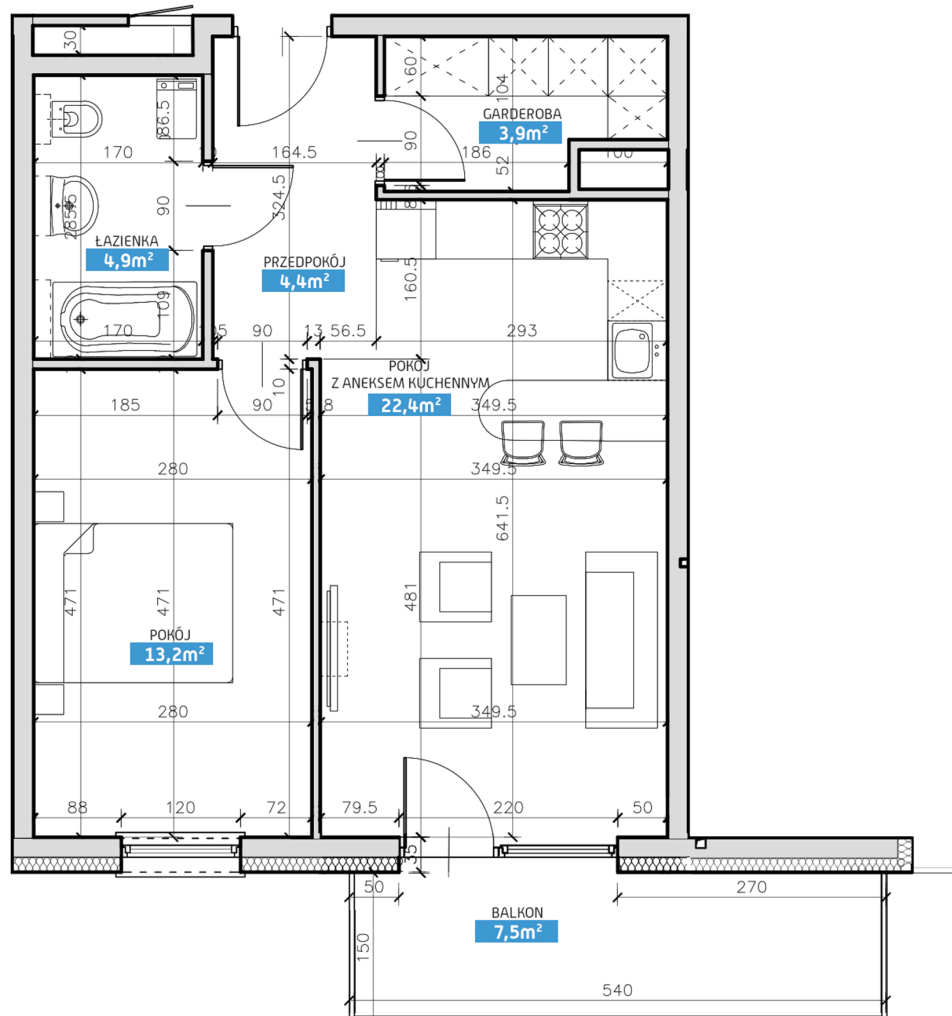

## Mieszkanie numer 28 / Budynek A

<b>Powierzchnia</b>	48,80 m <sup>2</sup>	<b>Pokoje</b>	2
<b>Cena brutto / m<sup>2</sup></b>	6 300,00 zł	<b>Piętro</b>	3
<b>Wartość brutto</b>	307 440,00 zł	<b>Balkon</b>	

Pokój z aneksem kuchennym	<b>22.40 m<sup>2</sup></b>
Pokój	<b>13.20 m<sup>2</sup></b>
Łazienka	<b>4.90 m<sup>2</sup></b>
Garderoba	<b>3.90 m<sup>2</sup></b>
Przedpokój	<b>4.40 m<sup>2</sup></b>
<b>Suma</b>	<b>48,80 m<sup>2</sup></b>