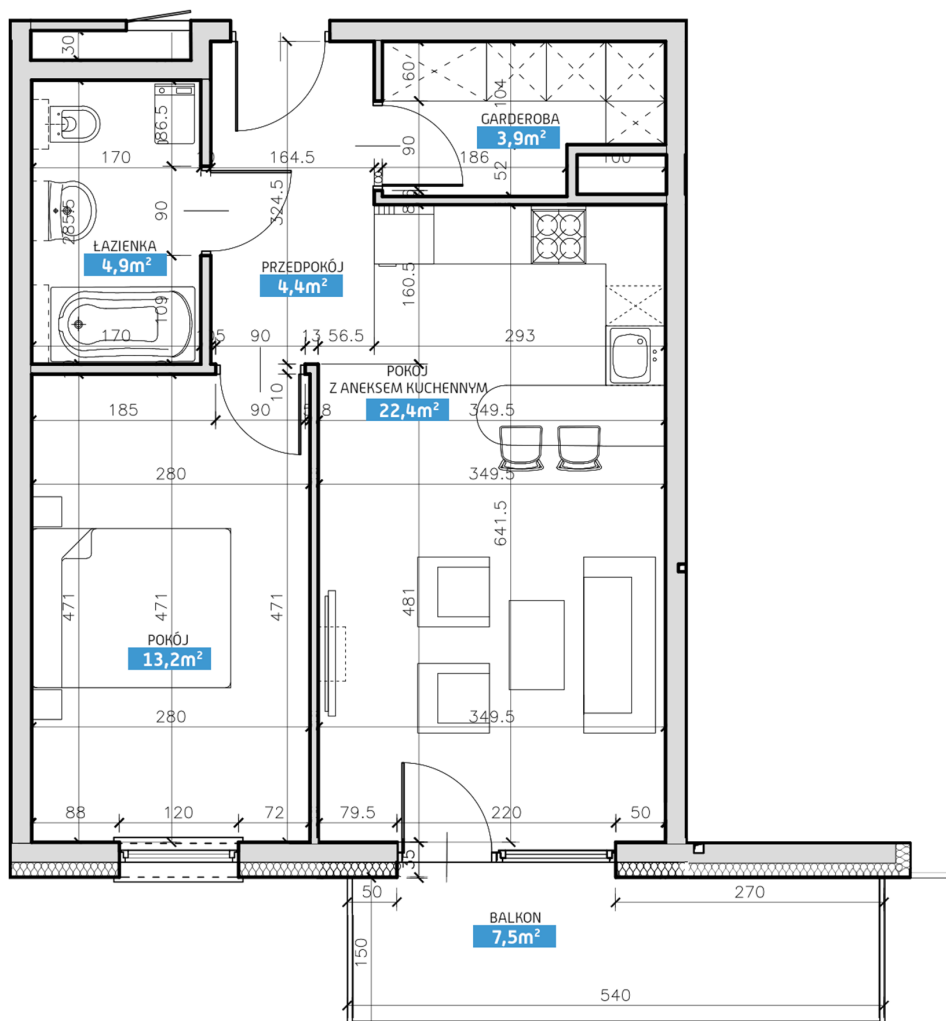

Mieszkanie numer 28 / Budynek A

Powierzchnia	48,80 m ²	Pokoje	2
Cena brutto / m²	6 700,00 zł	Piętro	3
Wartość brutto	326 960,00 zł	Balkon	

Pokój z aneksem kuchennym	22.40 m²
Pokój	13.20 m²
Łazienka	4.90 m²
Garderoba	3.90 m²
Przedpokój	4.40 m²
Suma	48,80 m²