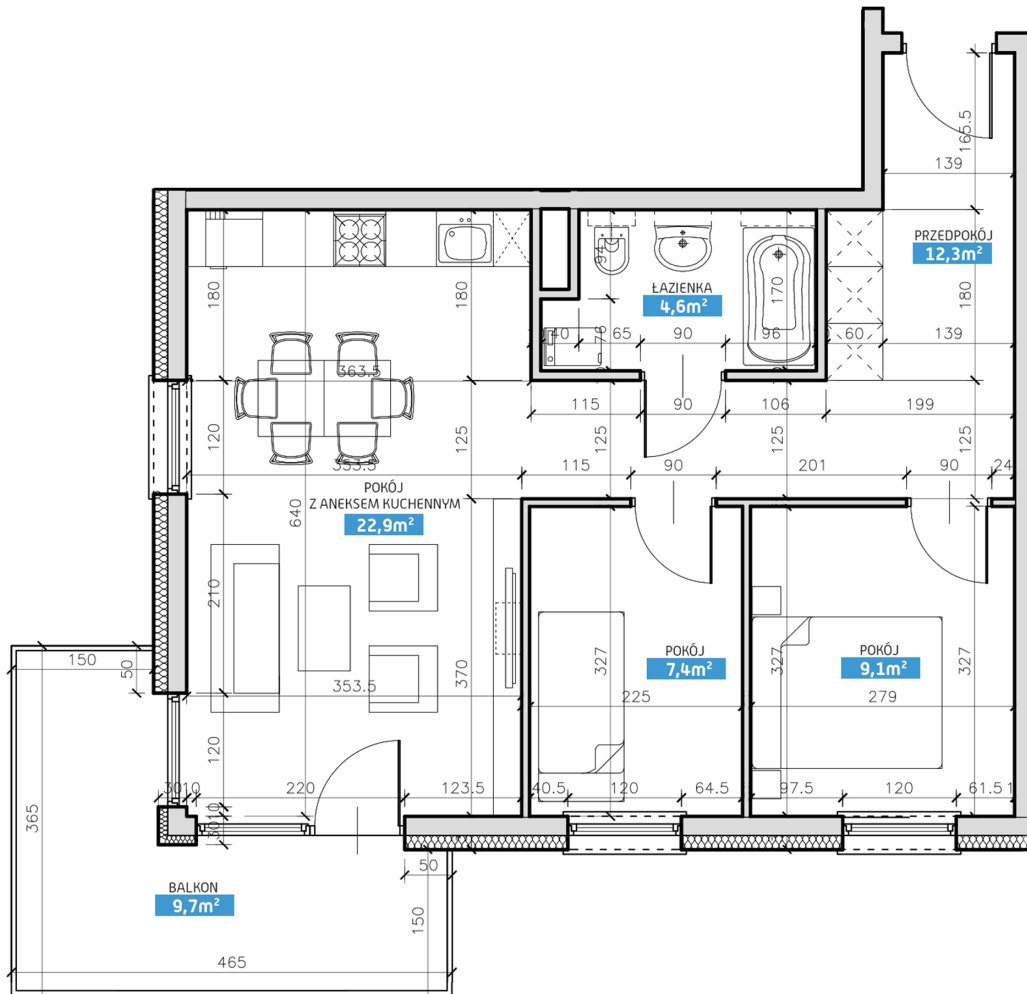

Mieszkanie numer 29 / Budynek A

Powierzchnia	56,30 m ²	Pokoje	3
Cena brutto / m²	6 700,00 zł	Piętro	3
Wartość brutto	377 210,00 zł	Balkon	

Pokój z aneksem kuchennym	22.90 m²
Pokój 1	9.10 m²
Pokój 2	7.40 m²
Łazienka	4.60 m²
Przedpokój	12.30 m²
Suma	56,30 m²