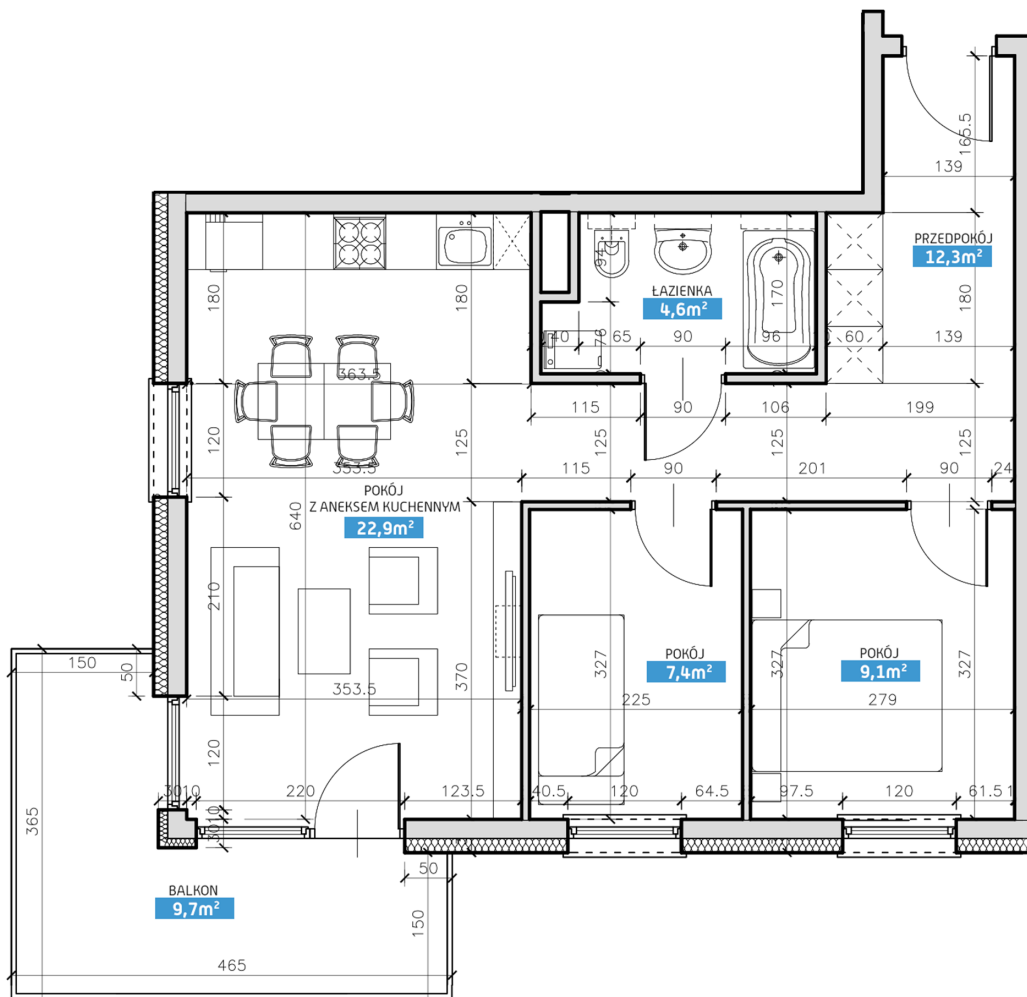

Mieszkanie numer 29 / Budynek A

Powierzchnia	56,30 m ²	Pokoje	3
Cena brutto / m²	6 300,00 zł	Piętro	3
Wartość brutto	354 690,00 zł	Balkon	

Pokój z aneksem kuchennym	22.90 m²
Pokój 1	9.10 m²
Pokój 2	7.40 m²
Łazienka	4.60 m²
Przedpokój	12.30 m²
Suma	56,30 m²