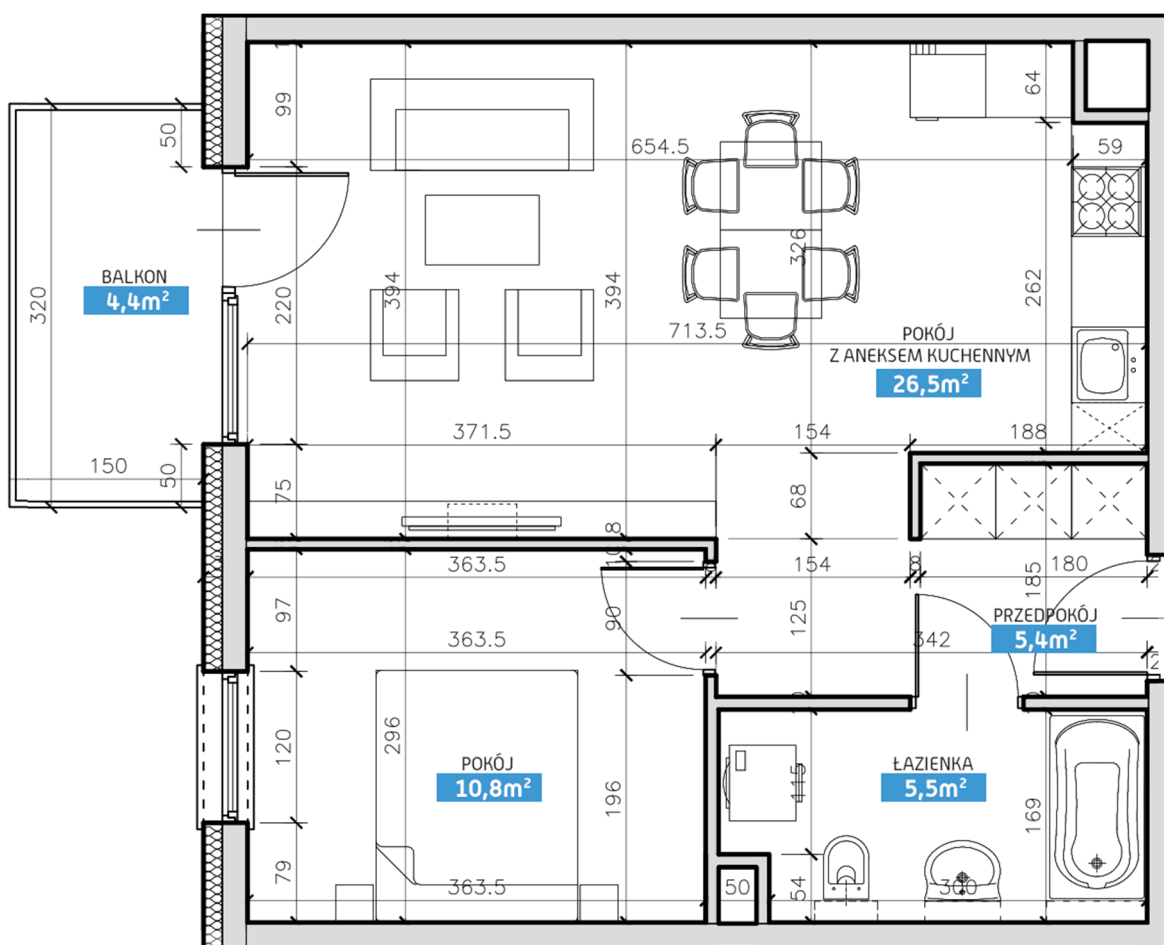

Mieszkanie numer 30 / Budynek A

Powierzchnia	48,20 m ²	Pokoje	2
Cena brutto / m²	6 700,00 zł	Piętro	3
Wartość brutto	322 940,00 zł	Balkon	

Pokój z aneksem kuchennym	26.50 m²
Pokój	10.80 m²
Łazienka	5.50 m²
Przedpokój	5.40 m²
Suma	48,20 m²