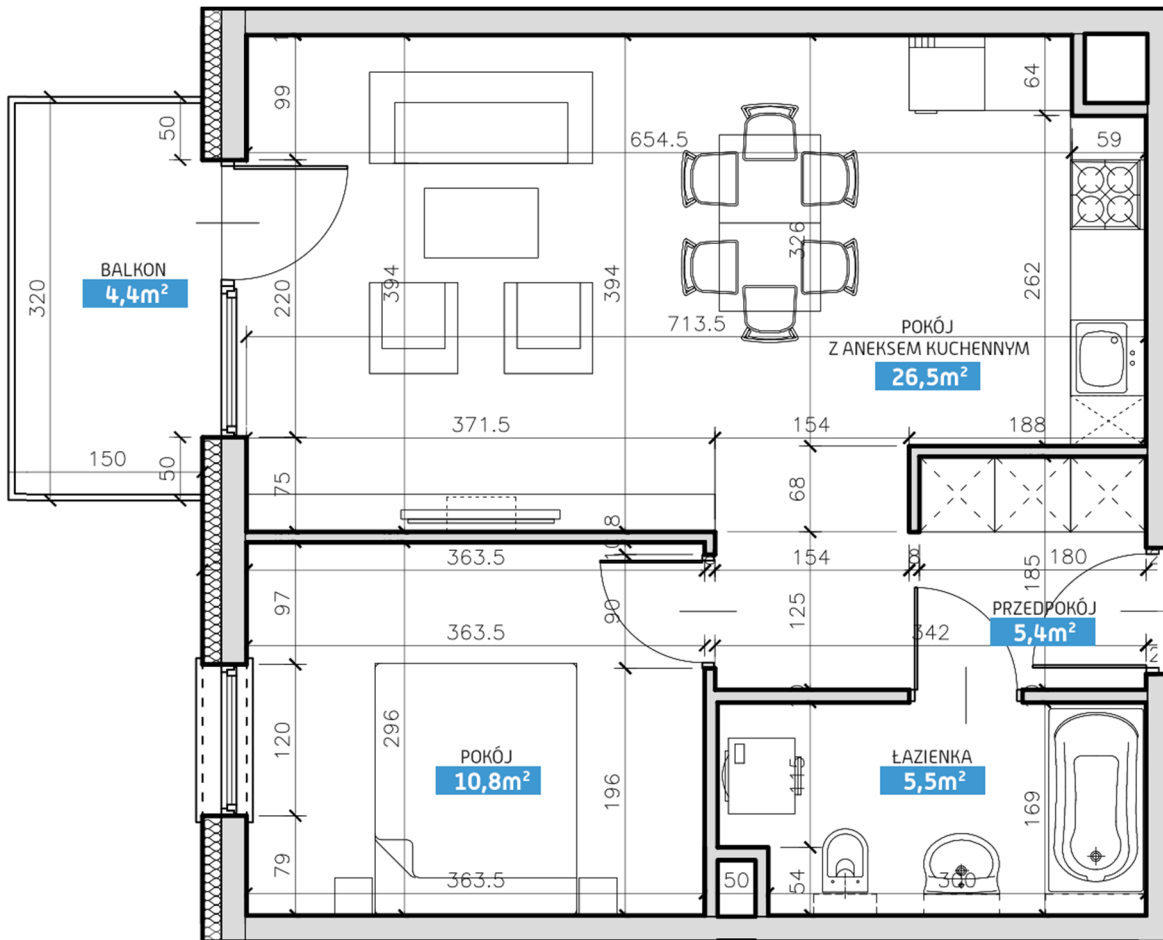

Mieszkanie numer 30 / Budynek A

Powierzchnia	48,20 m ²	Pokoje	2
Cena brutto / m²	6 700,00 zł	Piętro	3
Wartość brutto	322 940,00 zł	Balkon	

Pokój z aneksem kuchennym	26.50 m²
Pokój	10.80 m²
Łazienka	5.50 m²
Przedpokój	5.40 m²
Suma	48,20 m²