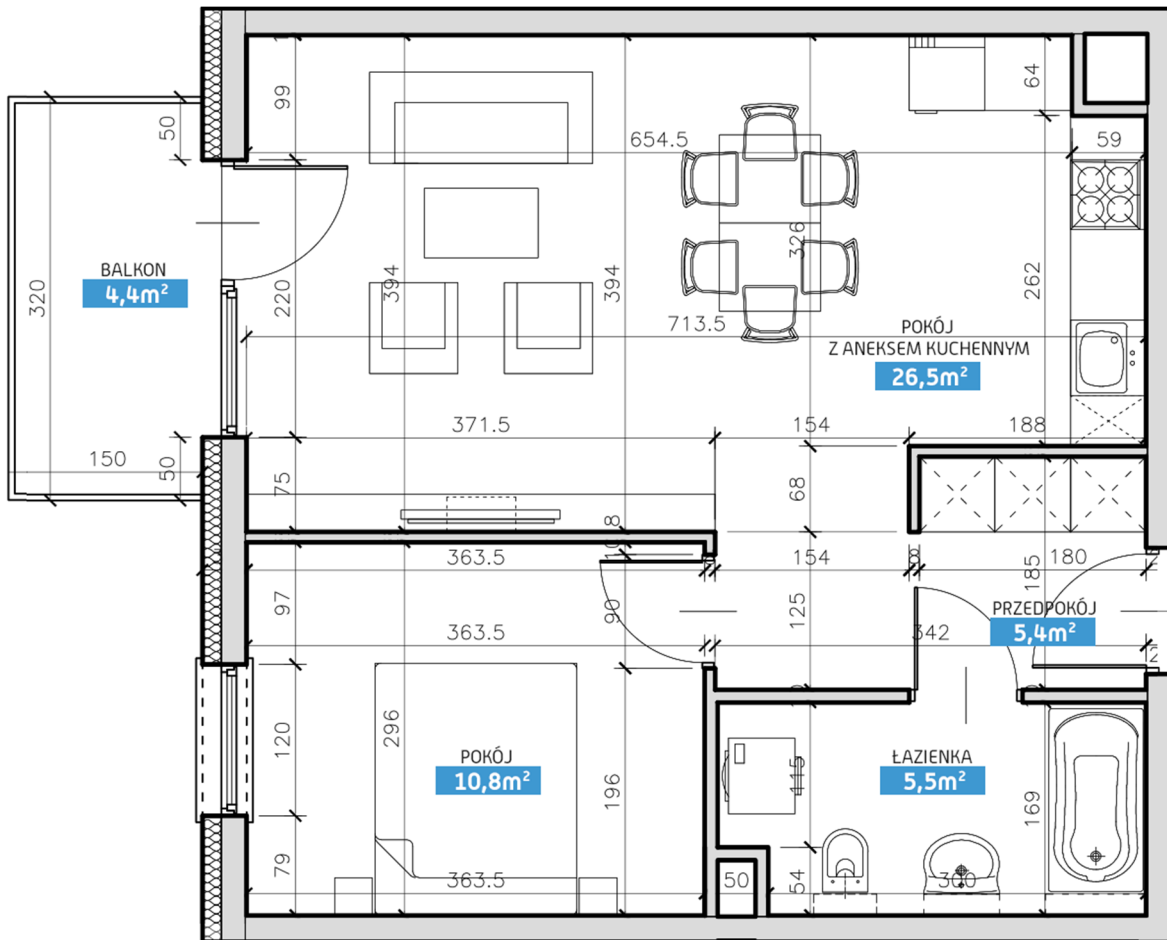

Mieszkanie numer 30 / Budynek A

Powierzchnia	48,20 m ²	Pokoje	2
Cena brutto / m²	6 300,00 zł	Piętro	3
Wartość brutto	303 660,00 zł	Balkon	

Pokój z aneksem kuchennym	26.50 m²
Pokój	10.80 m²
Łazienka	5.50 m²
Przedpokój	5.40 m²
Suma	48,20 m²