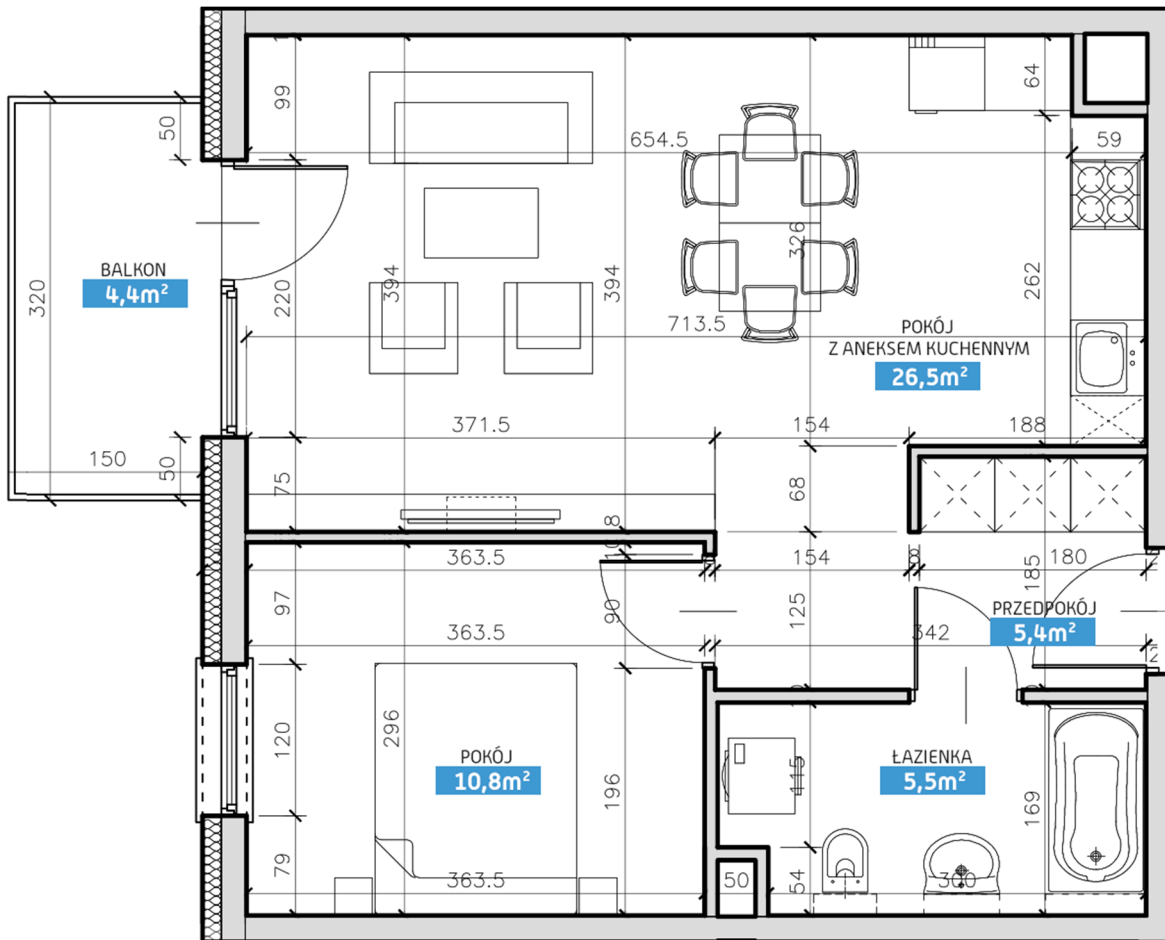

Mieszkanie numer 30 / Budynek A

Powierzchnia	48,20 m ²	Pokoje	2
Cena brutto / m²	6 700,00 zł	Piętro	3
Wartość brutto	322 940,00 zł	Balkon	

Pokój z aneksem kuchennym	26.50 m²
Pokój	10.80 m²
Łazienka	5.50 m²
Przedpokój	5.40 m²
Suma	48,20 m²