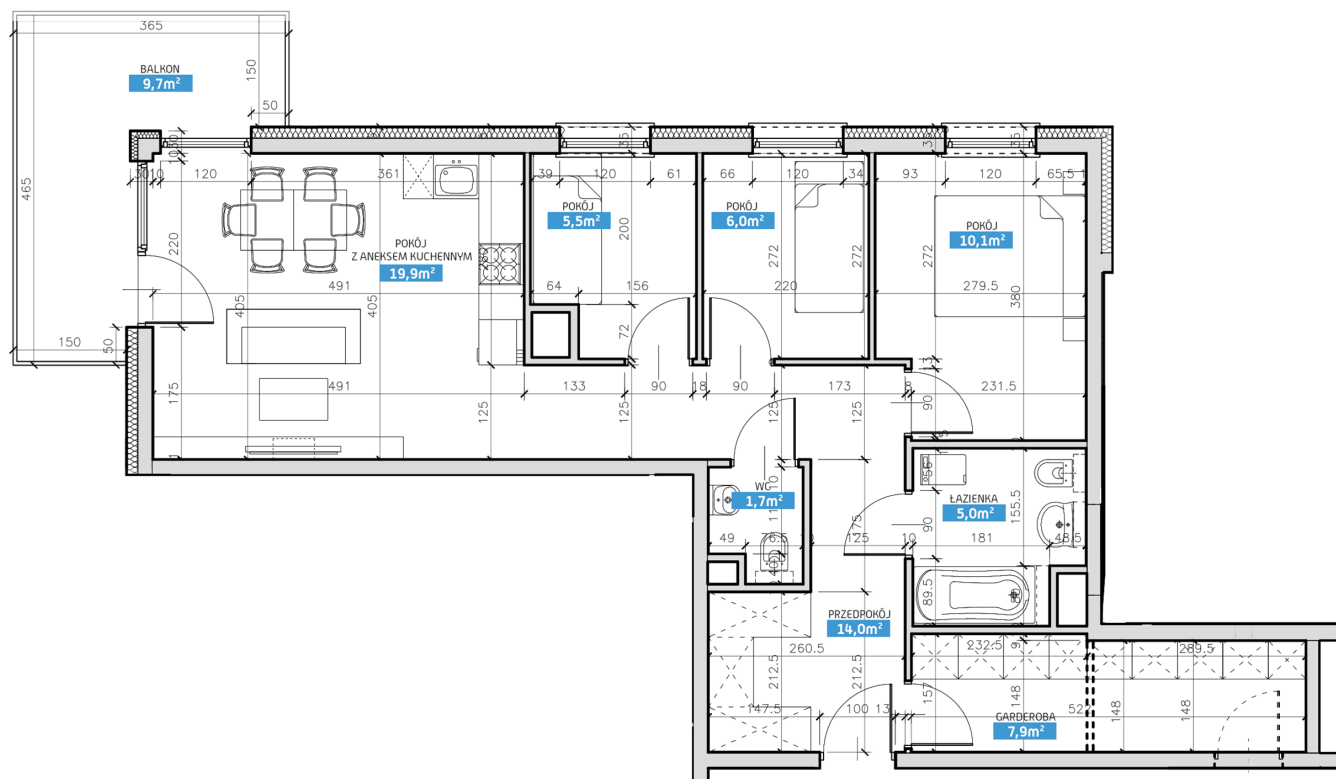

Mieszkanie numer 31 / Budynek A

Powierzchnia	70,10 m ²
Cena brutto / m²	5 800,00 zł
Wartość brutto	406 580,00 zł
Pokoje	4
Piętro	3
Balkon	

Pokój z aneksem kuchennym	19.90 m²
Pokój 1	10.10 m²
Pokój 2	6.00 m²
Pokój 3	5.50 m²
Łazienka	5.00 m²
WC	1.70 m²
Garderoba	7.90 m²
Przedpokój	14.00 m²
Suma	70,10 m²