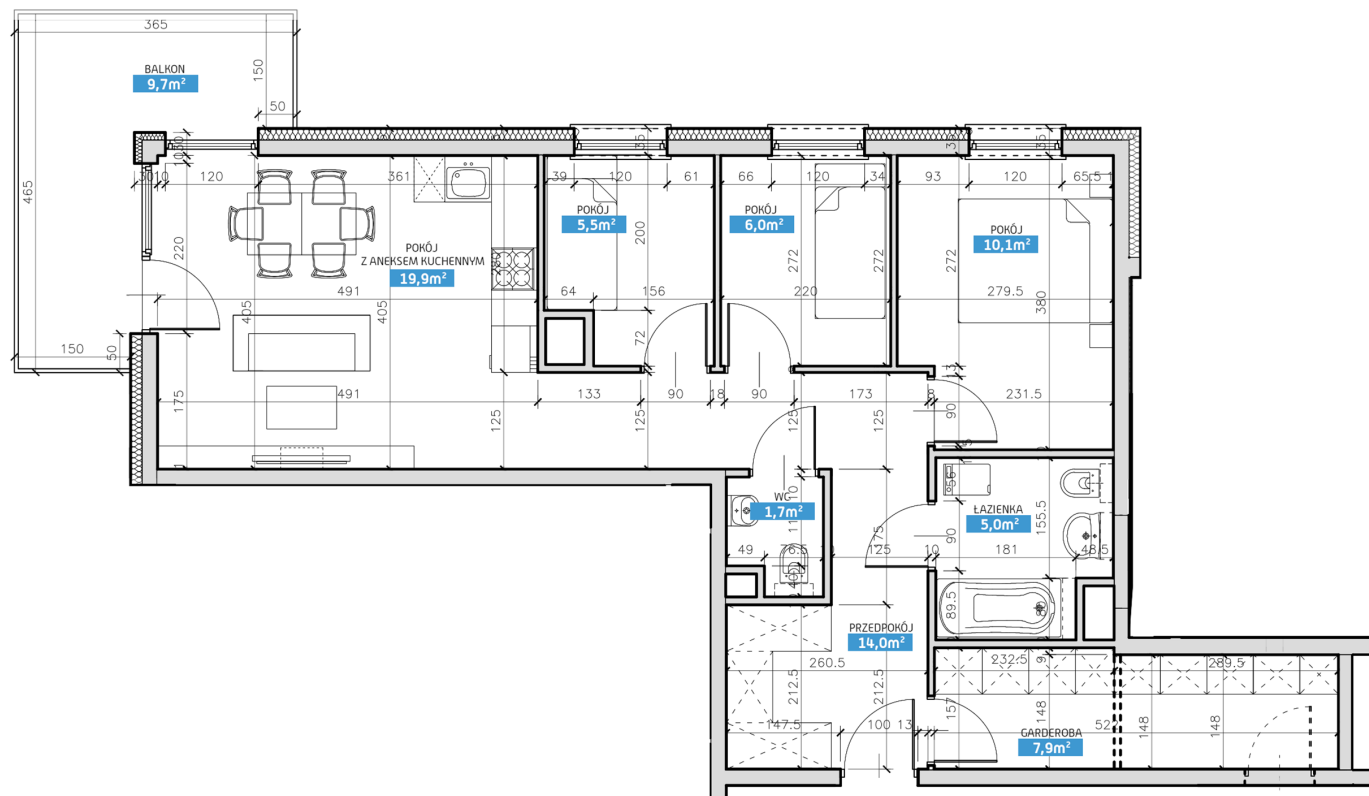

Mieszkanie numer 31 / Budynek A

Powierzchnia	70,10 m ²
Cena brutto / m²	6 400,00 zł
Wartość brutto	448 640,00 zł
Pokoje	4
Piętro	3

ul. Słomczyńskiego

ul. Kuźnicy Kołtąjowskiej