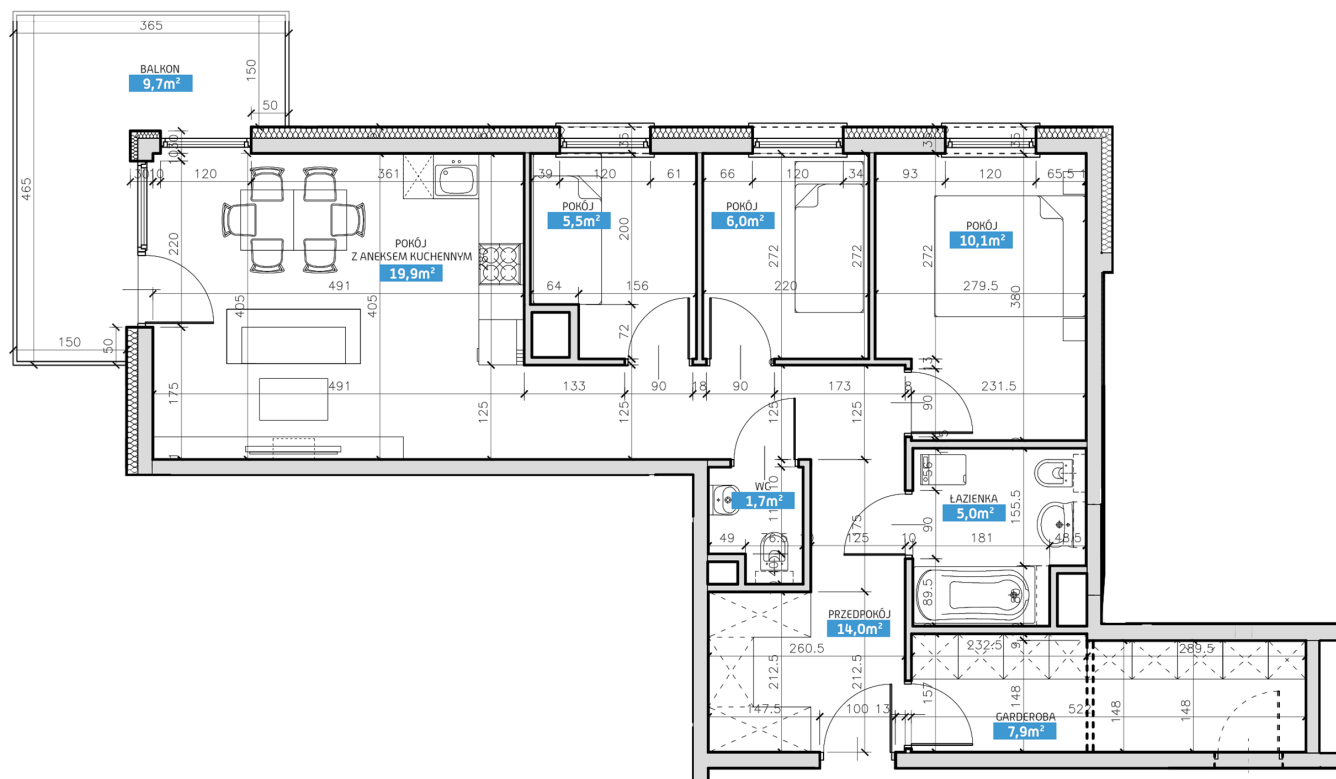

Mieszkanie numer 31 / Budynek A

Powierzchnia	70,10 m²
Cena brutto / m²	6 400,00 zł
Wartość brutto	448 640,00 zł
Pokoje	4
Piętro	3
Balkon	

Pokój z aneksem kuchennym	19.90 m²
Pokój 1	10.10 m²
Pokój 2	6.00 m²
Pokój 3	5.50 m²
Łazienka	5.00 m²
WC	1.70 m²
Garderoba	7.90 m²
Przedpokój	14.00 m²
Suma	70,10 m²

ul. Słomczyńskiego

ul. Kuźnicy Kołtątajowskiej