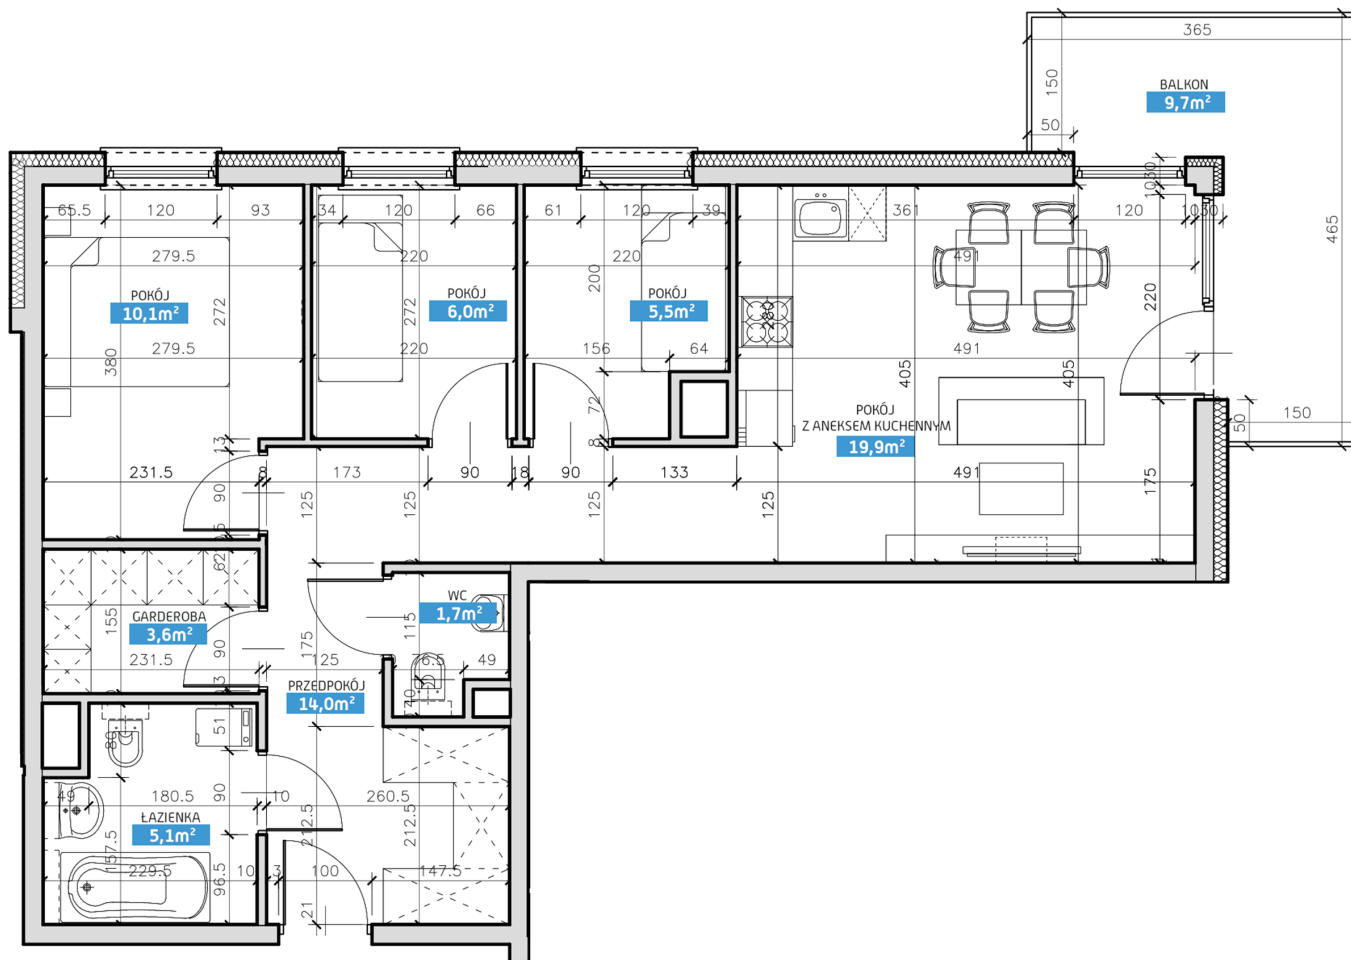

## Mieszkanie numer 32 / Budynek A

<b>Powierzchnia</b>	65,90 m <sup>2</sup>
<b>Cena brutto / m<sup>2</sup></b>	6 500,00 zł
<b>Wartość brutto</b>	428 350,00 zł
<b>Pokoje</b>	4
<b>Piętro</b>	4
<b>Balkon</b>	

Pokój z aneksem kuchennym	<b>19,90 m<sup>2</sup></b>
Pokój 1	<b>10,10 m<sup>2</sup></b>
Pokój 2	<b>6,00 m<sup>2</sup></b>
Pokój 3	<b>5,50 m<sup>2</sup></b>
Łazienka	<b>5,10 m<sup>2</sup></b>
WC	<b>1,70 m<sup>2</sup></b>
Garderoba	<b>3,60 m<sup>2</sup></b>
Przedpokój	<b>14,00 m<sup>2</sup></b>
<b>Suma</b>	<b>65,90 m<sup>2</sup></b>