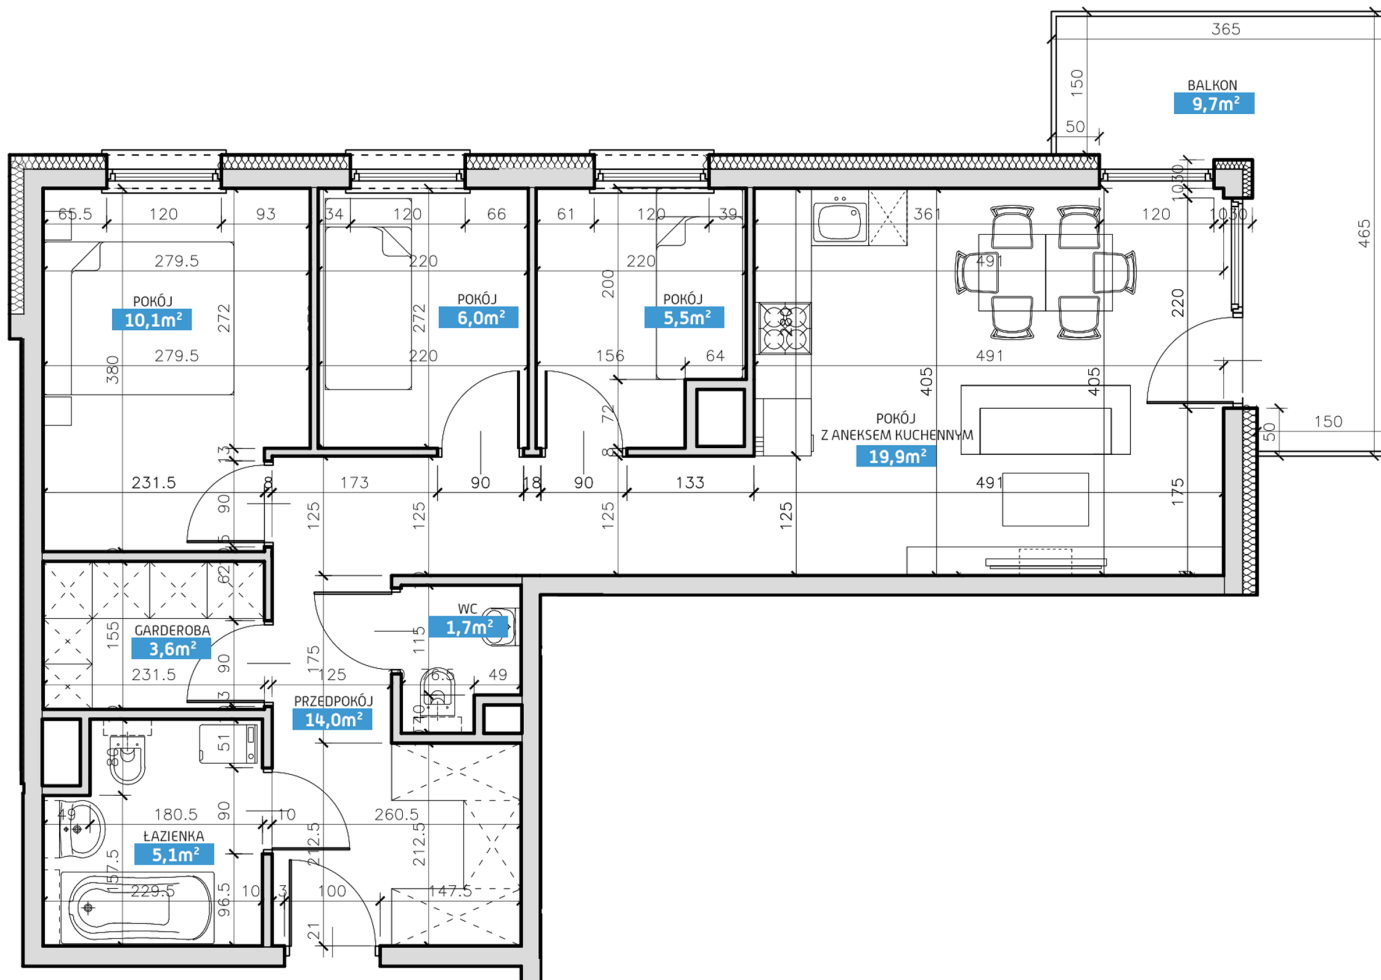

Mieszkanie numer 32 / Budynek A

| | |
|------------------------------------|----------------------|
| Powierzchnia | 65,90 m ² |
| Cena brutto / m² | 6 500,00 zł |
| Wartość brutto | 428 350,00 zł |
| Pokoje | 4 |
| Piętro | 4 |