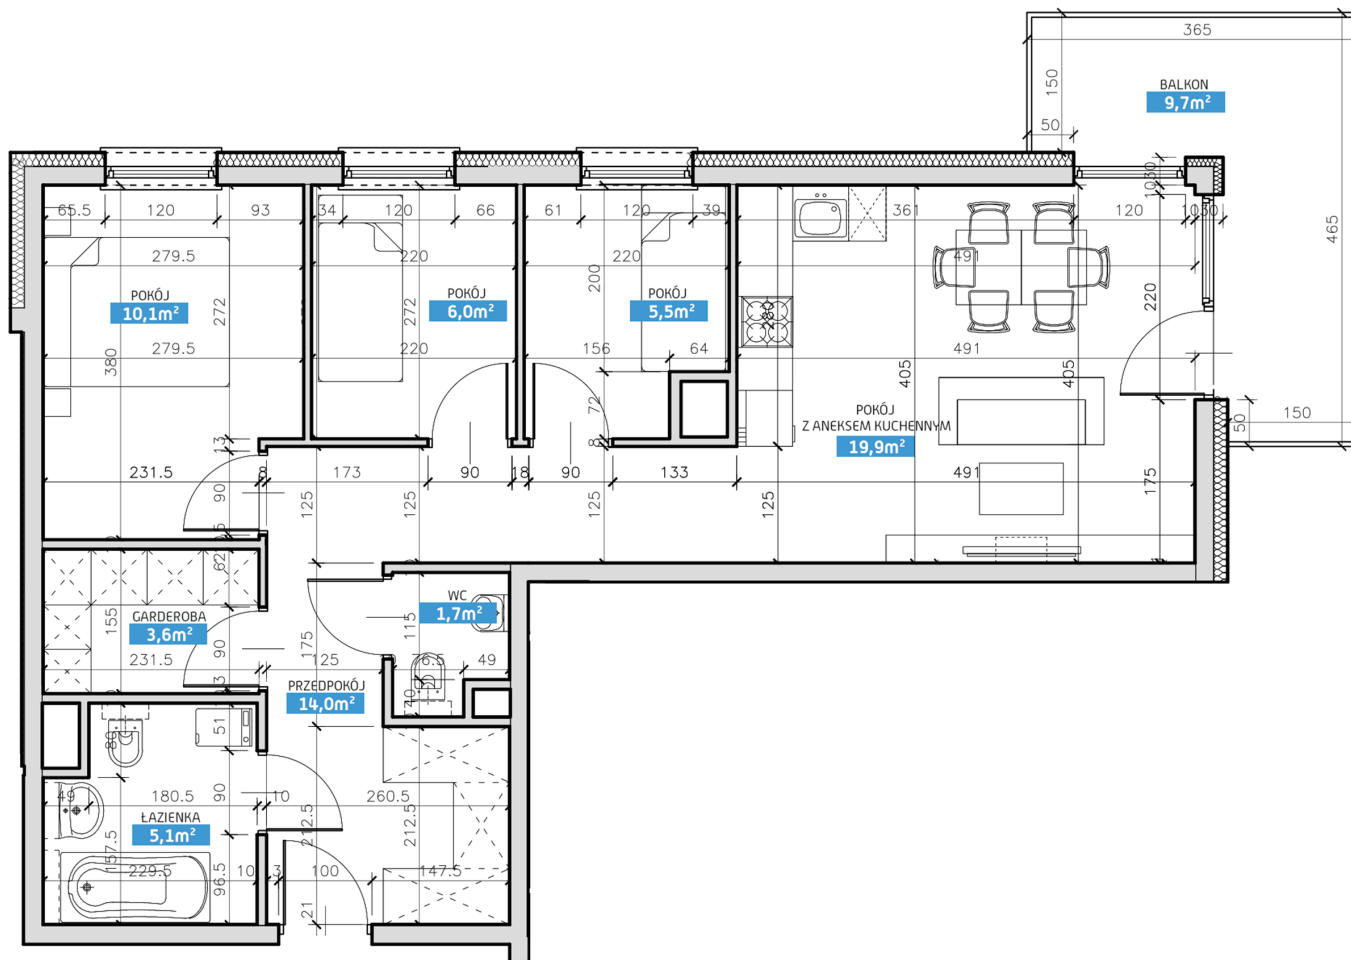

Mieszkanie numer 32 / Budynek A

Powierzchnia	65,90 m²
Cena brutto / m²	6 500,00 zł
Wartość brutto	428 350,00 zł
Pokoje	4
Piętro	4
Balkon	

Pokój z aneksem kuchennym	19,90 m²
Pokój 1	10,10 m²
Pokój 2	6,00 m²
Pokój 3	5,50 m²
Łazienka	5,10 m²
WC	1,70 m²
Garderoba	3,60 m²
Przedpokój	14,00 m²
Suma	65,90 m²

ul. Słomczyńskiego

ul. Kuźnicy Kołtąjowskiej