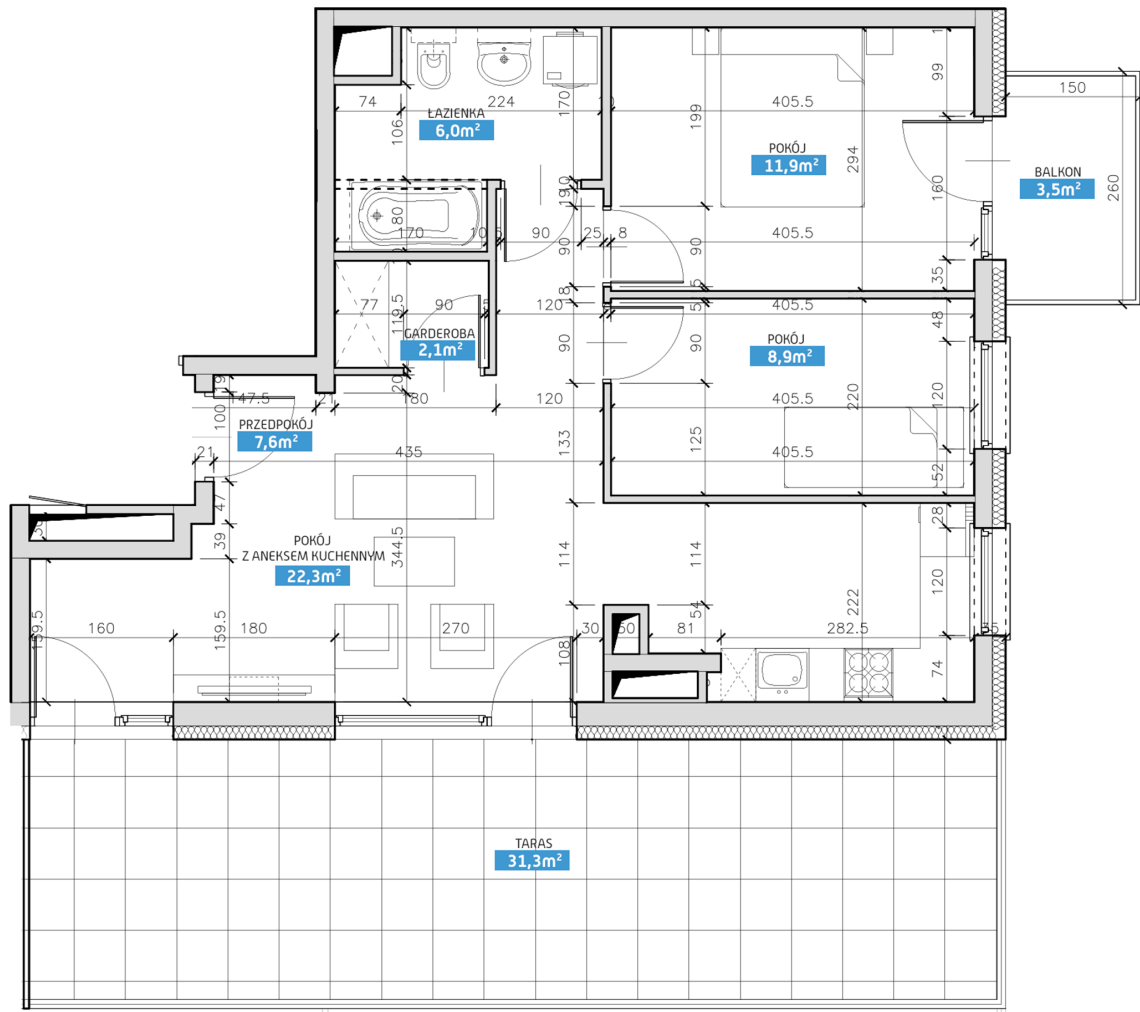

Mieszkanie numer 33 / Budynek A

Powierzchnia	58,80 m ²	Pokoje	3
Cena brutto / m²	6 700,00 zł	Piętro	4
Wartość brutto	393 960,00 zł	Balkon, Taras	

Pokój z aneksem kuchennym	22.30 m²
Pokój 1	11.90 m²
Pokój 2	8.90 m²
Łazienka	6.00 m²
Garderoba	2.10 m²
Przedpokój	7.60 m²
Suma	58,80 m²