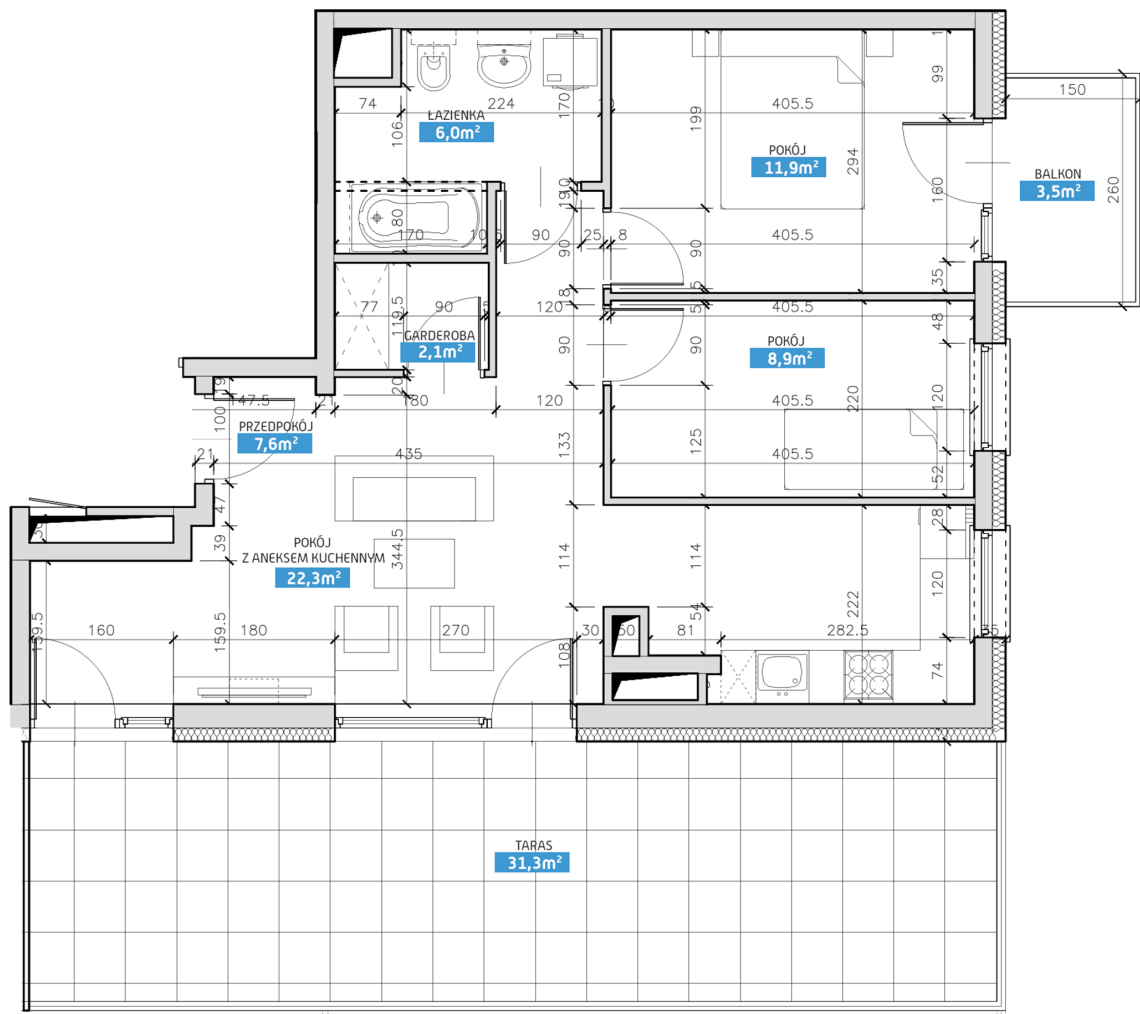

Mieszkanie numer 33 / Budynek A

Powierzchnia	58,80 m ²	Pokoje	3
Cena brutto / m²	7 100,00 zł	Piętro	4
Wartość brutto	417 480,00 zł	Balkon, Taras	

Pokój z aneksem kuchennym	22.30 m²
Pokój 1	11.90 m²
Pokój 2	8.90 m²
Łazienka	6.00 m²
Garderoba	2.10 m²
Przedpokój	7.60 m²
Suma	58,80 m²