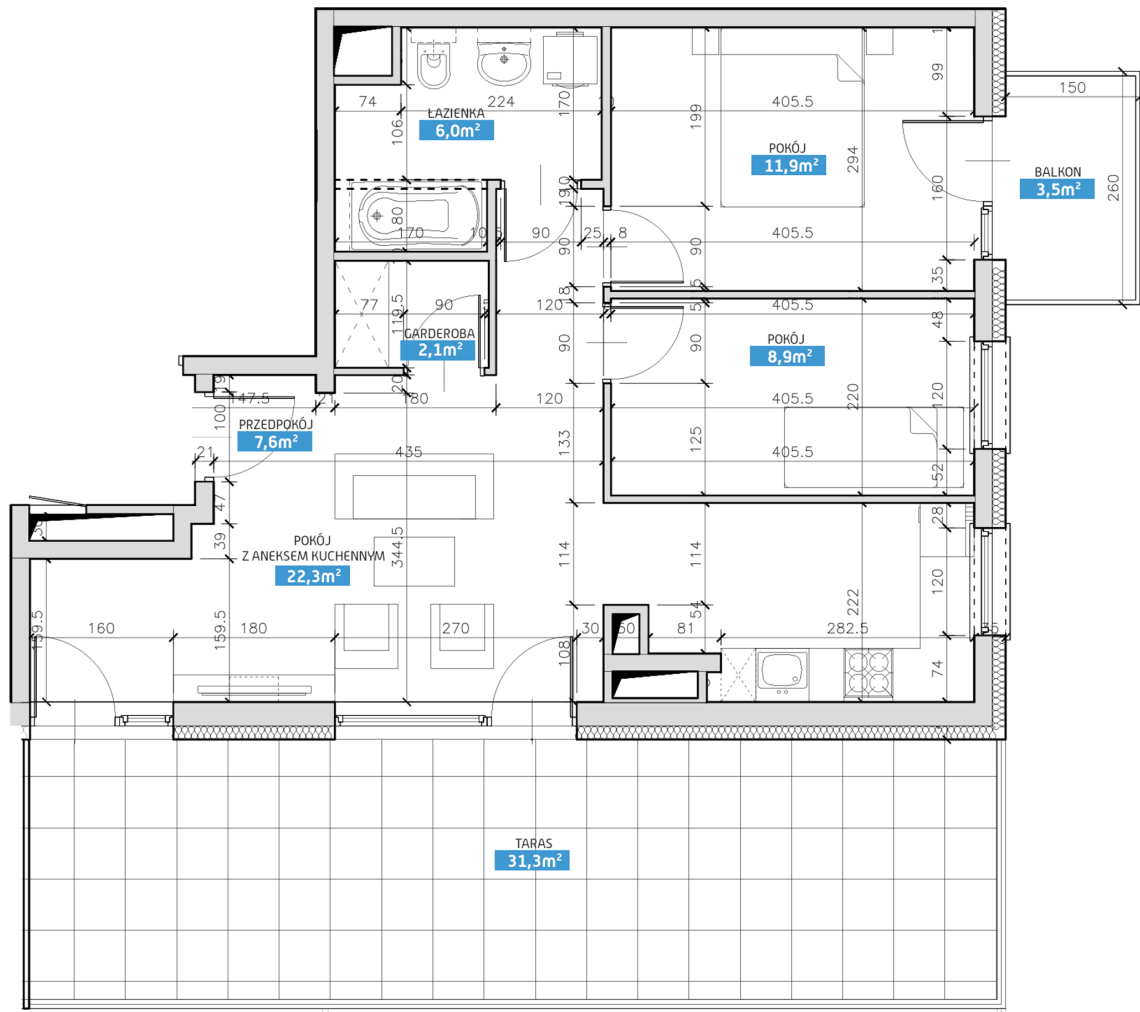

## Mieszkanie numer 33 / Budynek A

<b>Powierzchnia</b>	58,80 m <sup>2</sup>	<b>Pokoje</b>	3
<b>Cena brutto / m<sup>2</sup></b>	7 100,00 zł	<b>Piętro</b>	4
<b>Wartość brutto</b>	417 480,00 zł	<b>Balkon, Taras</b>	

Pokój z aneksem kuchennym	<b>22.30 m<sup>2</sup></b>
Pokój 1	<b>11.90 m<sup>2</sup></b>
Pokój 2	<b>8.90 m<sup>2</sup></b>
Łazienka	<b>6.00 m<sup>2</sup></b>
Garderoba	<b>2.10 m<sup>2</sup></b>
Przedpokój	<b>7.60 m<sup>2</sup></b>
<b>Suma</b>	<b>58,80 m<sup>2</sup></b>