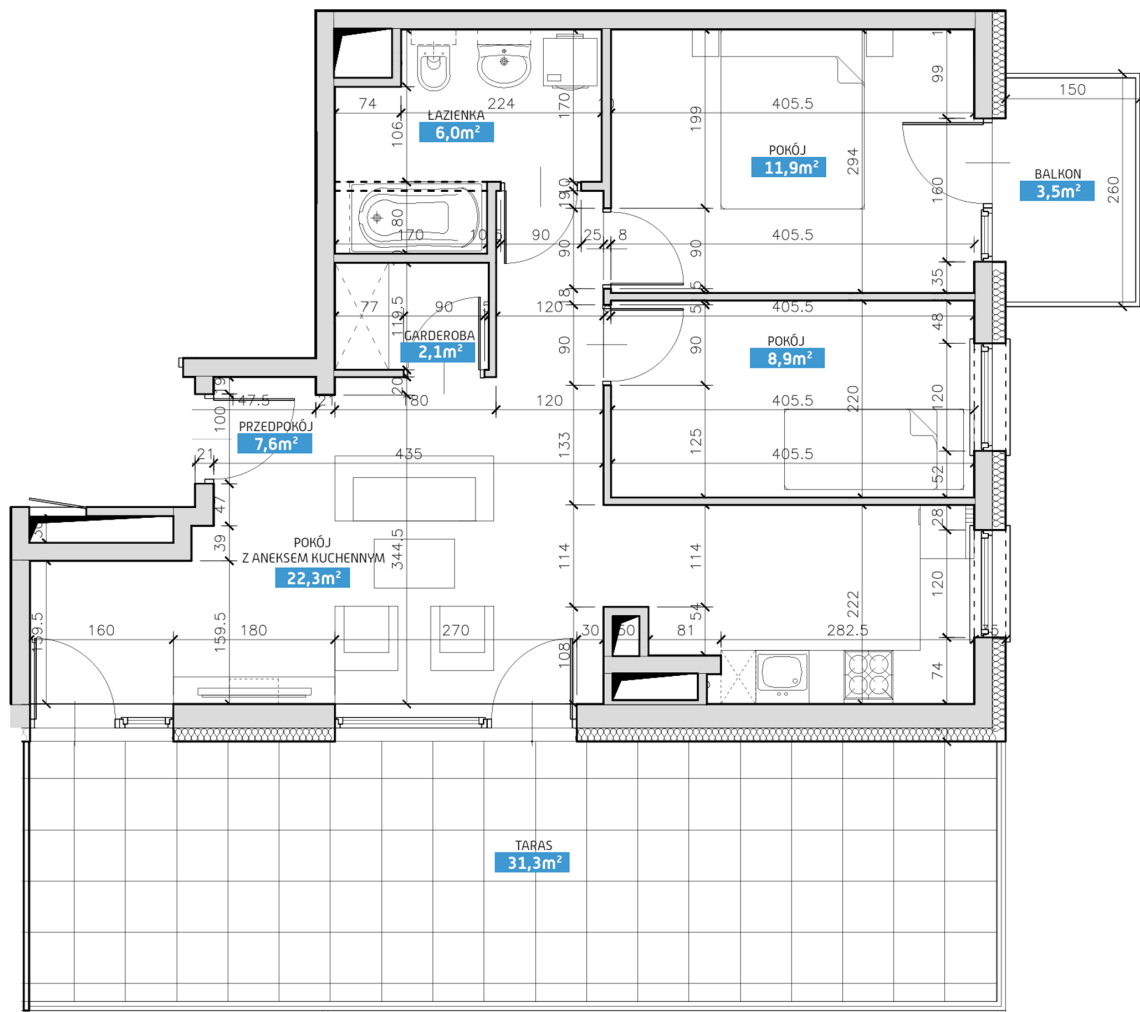

Mieszkanie numer 33 / Budynek A

Powierzchnia	58,80 m ²	Pokoje	3
Cena brutto / m²	7 100,00 zł	Piętro	4
Wartość brutto	417 480,00 zł	Balkon, Taras	

Pokój z aneksem kuchennym	22.30 m²
Pokój 1	11.90 m²
Pokój 2	8.90 m²
Łazienka	6.00 m²
Garderoba	2.10 m²
Przedpokój	7.60 m²
Suma	58,80 m²