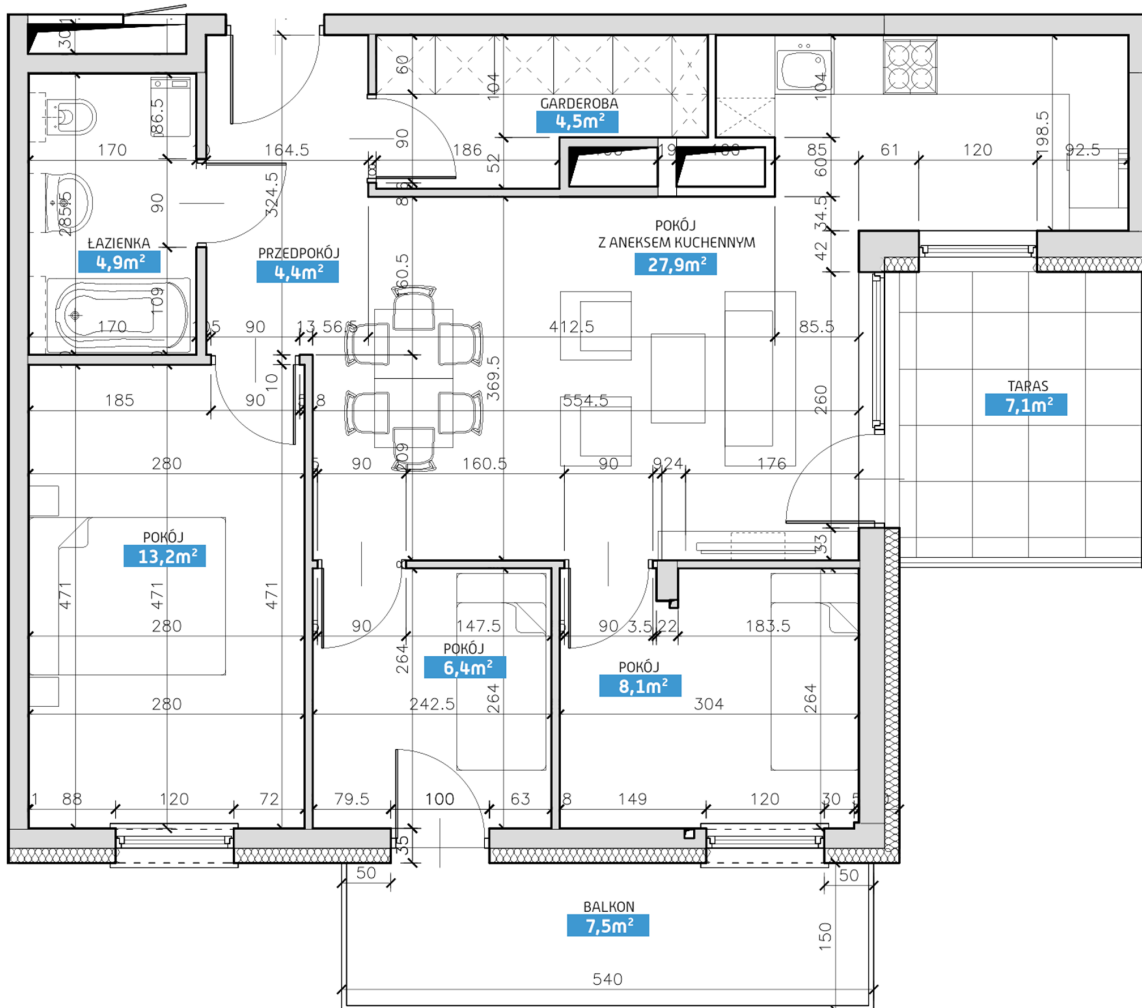

## Mieszkanie numer 34 / Budynek A

<b>Powierzchnia</b>	69,40 m <sup>2</sup>	<b>Pokoje</b>	4
<b>Cena brutto / m<sup>2</sup></b>	6 900,00 zł	<b>Piętro</b>	4
<b>Wartość brutto</b>	478 860,00 zł	<b>Balkon, Taras</b>	

Pokój z aneksem kuchennym	<b>27.90 m<sup>2</sup></b>
Pokój 1	<b>13.20 m<sup>2</sup></b>
Pokój 2	<b>8.10 m<sup>2</sup></b>
Pokój 3	<b>6.40 m<sup>2</sup></b>
Łazienka	<b>4.90 m<sup>2</sup></b>
Garderoba	<b>4.50 m<sup>2</sup></b>
Przedpokój	<b>4.40 m<sup>2</sup></b>
<b>Suma</b>	<b>69,40 m<sup>2</sup></b>