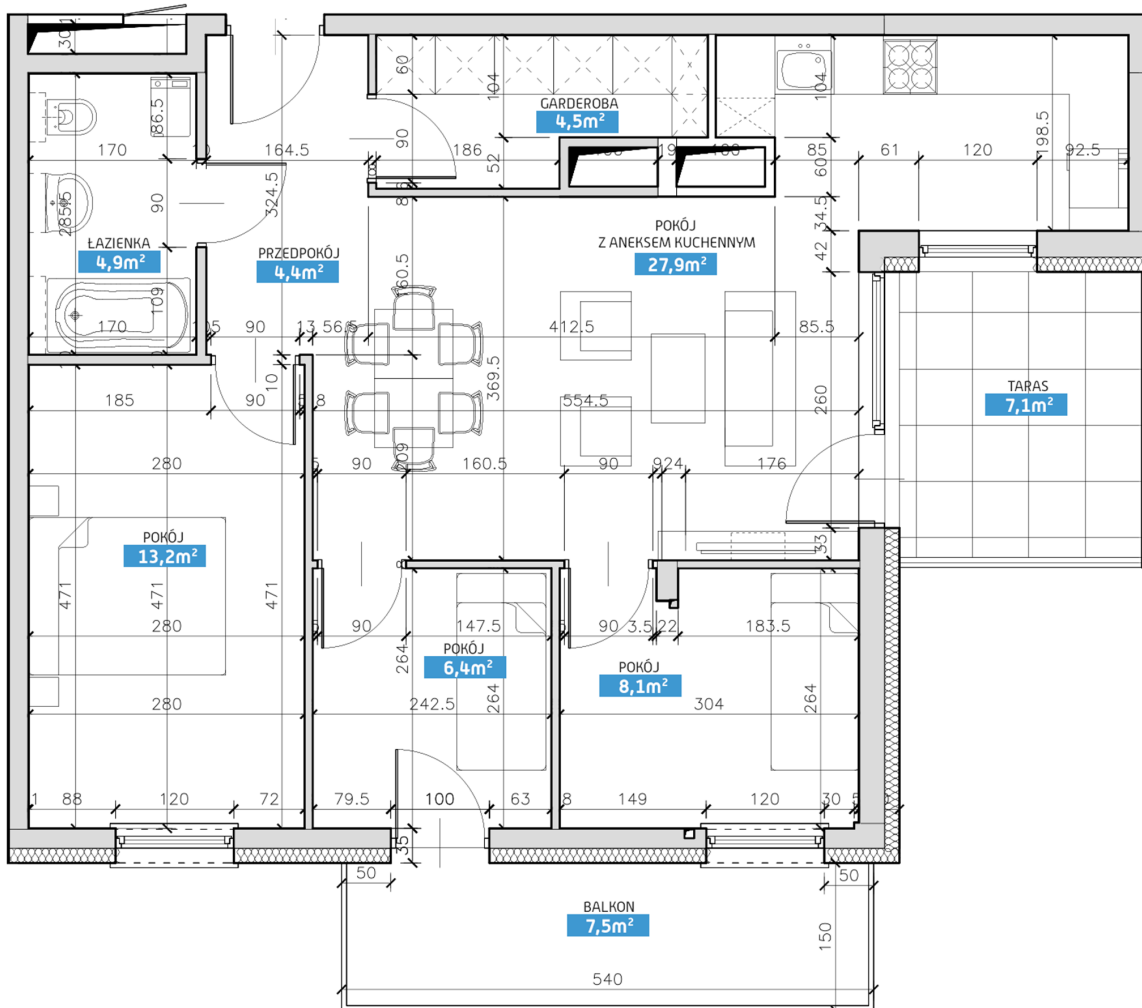

Mieszkanie numer 34 / Budynek A

Powierzchnia	69,40 m ²	Pokoje	4
Cena brutto / m²	6 900,00 zł	Piętro	4
Wartość brutto	478 860,00 zł	Balkon, Taras	

Pokój z aneksem kuchennym	27.90 m²
Pokój 1	13.20 m²
Pokój 2	8.10 m²
Pokój 3	6.40 m²
Łazienka	4.90 m²
Garderoba	4.50 m²
Przedpokój	4.40 m²
Suma	69,40 m²