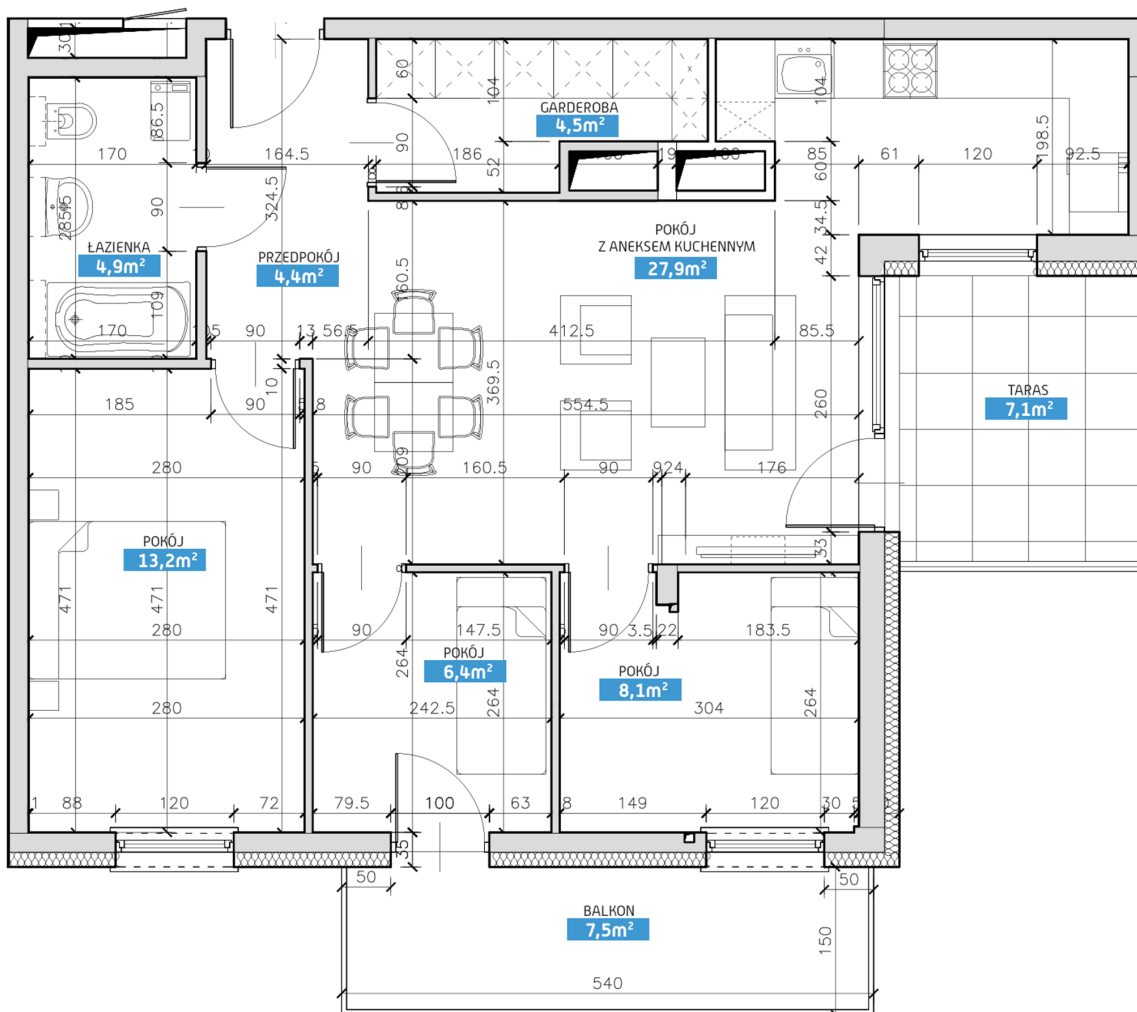

Mieszkanie numer 34 / Budynek A

Powierzchnia	69,40 m ²	Pokoje	4
Cena brutto / m²	6 600,00 zł	Piętro	4
Wartość brutto	458 040,00 zł	Balkon, Taras	

Pokój z aneksem kuchennym	27.90 m²
Pokój 1	13.20 m²
Pokój 2	8.10 m²
Pokój 3	6.40 m²
Łazienka	4.90 m²
Garderoba	4.50 m²
Przedpokój	4.40 m²
Suma	69,40 m²