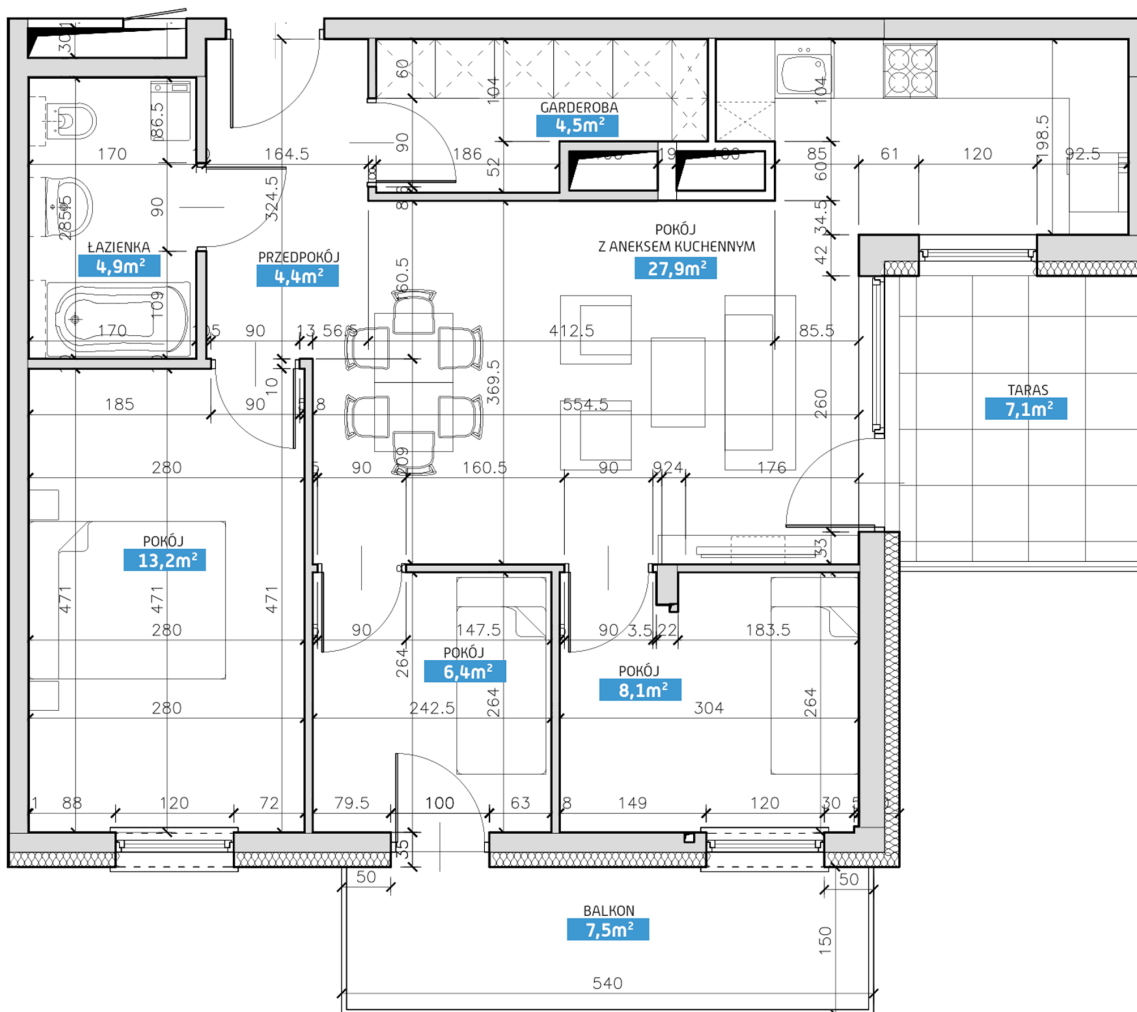

Mieszkanie numer 34 / Budynek A

Powierzchnia	69,40 m ²	Pokoje	4
Cena brutto / m²	7 150,00 zł	Piętro	4
Wartość brutto	496 210,00 zł	Balkon, Taras	

Pokój z aneksem kuchennym	27.90 m²
Pokój 1	13.20 m²
Pokój 2	8.10 m²
Pokój 3	6.40 m²
Łazienka	4.90 m²
Garderoba	4.50 m²
Przedpokój	4.40 m²
Suma	69,40 m²