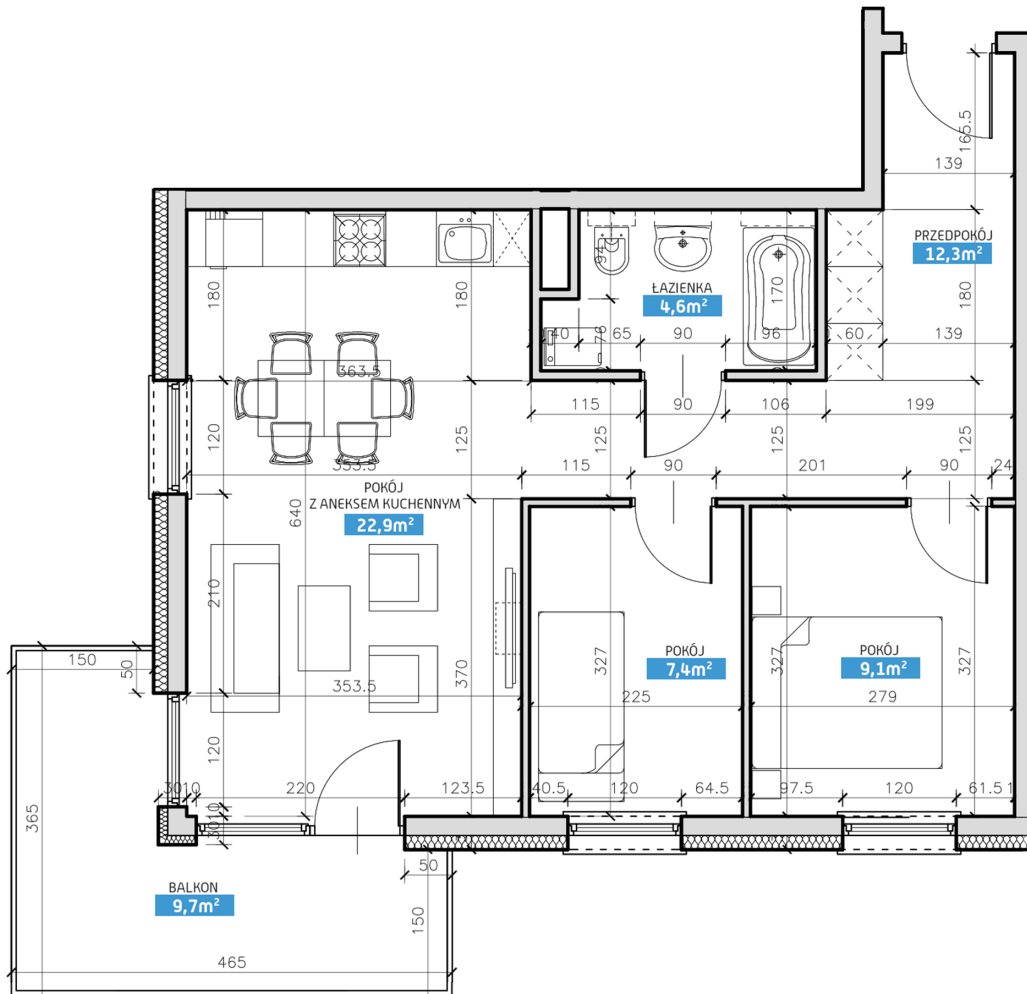

## Mieszkanie numer 35 / Budynek A

<b>Powierzchnia</b>	56,30 m <sup>2</sup>	<b>Pokoje</b>	3
<b>Cena brutto / m<sup>2</sup></b>	6 900,00 zł	<b>Piętro</b>	4
<b>Wartość brutto</b>	388 470,00 zł	<b>Balkon</b>	

Pokój z aneksem kuchennym	<b>22.90 m<sup>2</sup></b>
Pokój 1	<b>9.10 m<sup>2</sup></b>
Pokój 2	<b>7.40 m<sup>2</sup></b>
Łazienka	<b>4.60 m<sup>2</sup></b>
Przedpokój	<b>12.30 m<sup>2</sup></b>
<b>Suma</b>	<b>56,30 m<sup>2</sup></b>