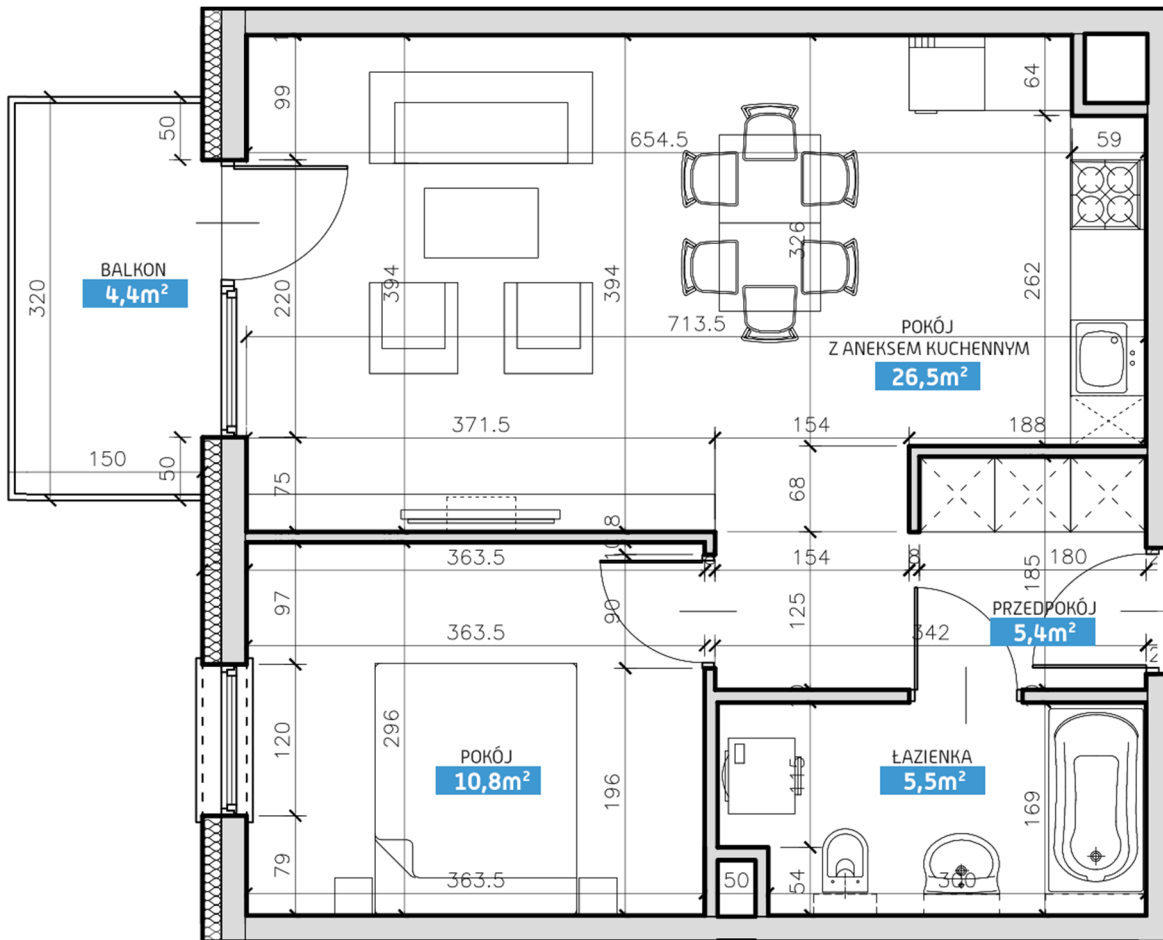

Mieszkanie numer 36 / Budynek A

Powierzchnia	48,20 m ²	Pokoje	2
Cena brutto / m²	6 500,00 zł	Piętro	4
Wartość brutto	313 300,00 zł	Balkon	

Pokój z aneksem kuchennym	26.50 m²
Pokój	10.80 m²
Łazienka	5.50 m²
Przedpokój	5.40 m²
Suma	48,20 m²