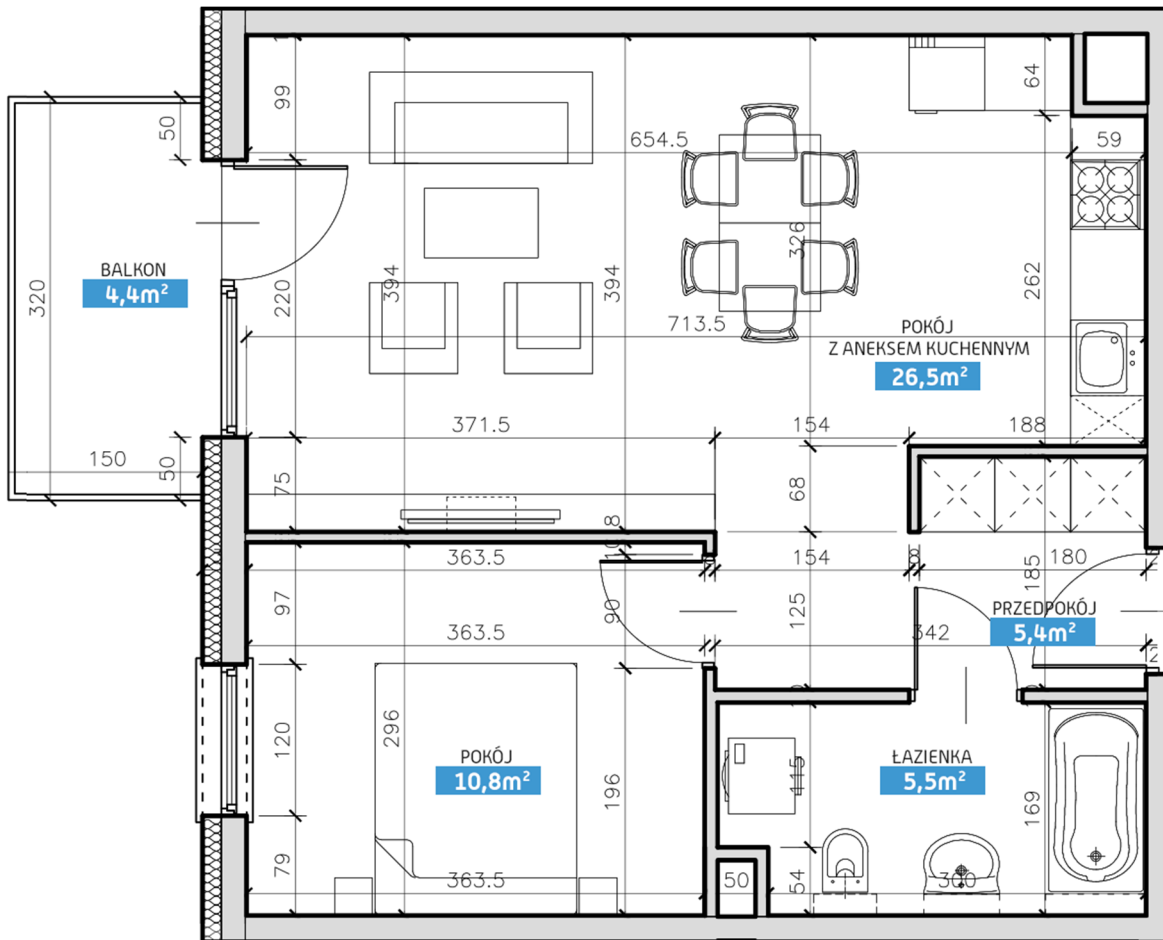

Mieszkanie numer 36 / Budynek A

Powierzchnia	48,20 m ²	Pokoje	2
Cena brutto / m²	6 900,00 zł	Piętro	4
Wartość brutto	332 580,00 zł	Balkon	

Pokój z aneksem kuchennym	26.50 m²
Pokój	10.80 m²
Łazienka	5.50 m²
Przedpokój	5.40 m²
Suma	48,20 m²