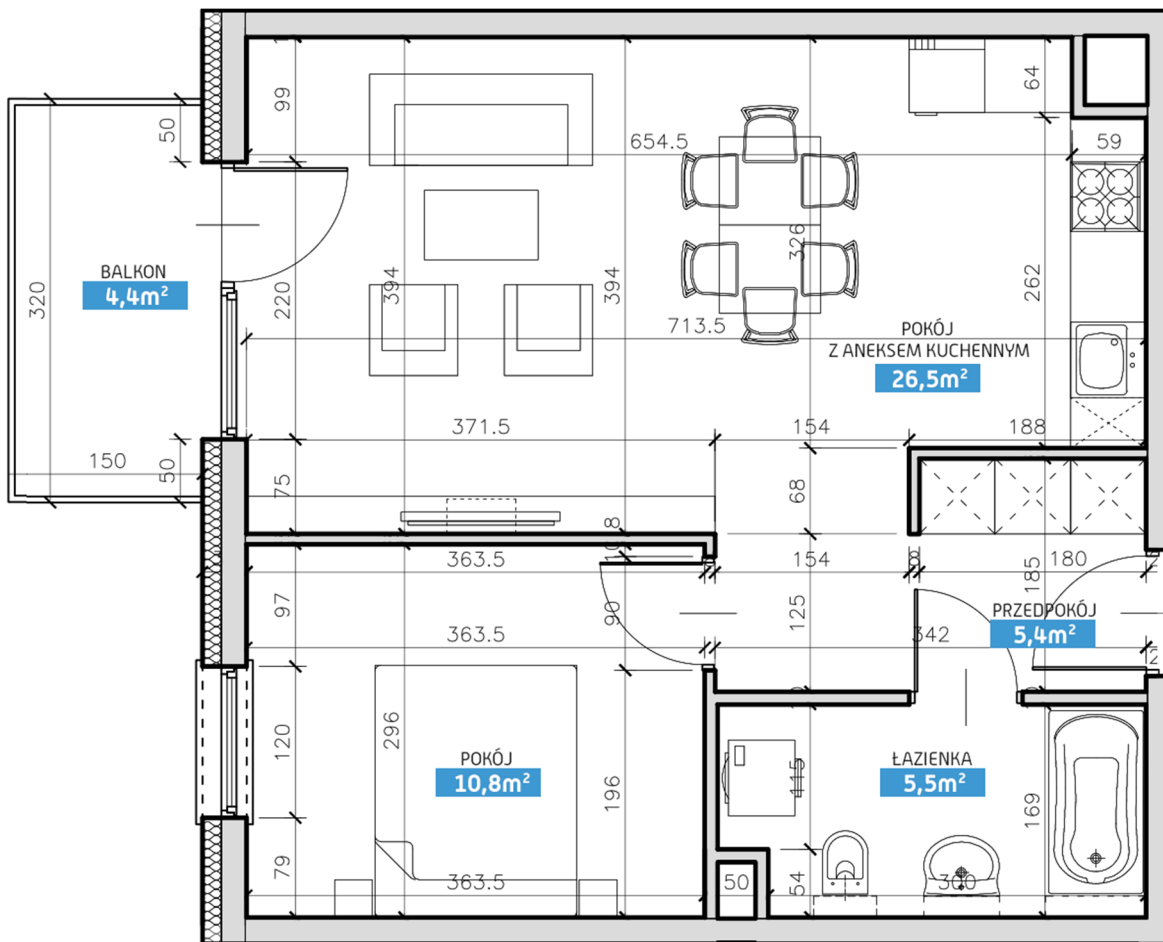

Mieszkanie numer 36 / Budynek A

Powierzchnia	48,20 m ²	Pokoje	2
Cena brutto / m²	7 000,00 zł	Piętro	4
Wartość brutto	337 400,00 zł	Balkon	

Pokój z aneksem kuchennym	26.50 m²
Pokój	10.80 m²
Łazienka	5.50 m²
Przedpokój	5.40 m²
Suma	48,20 m²