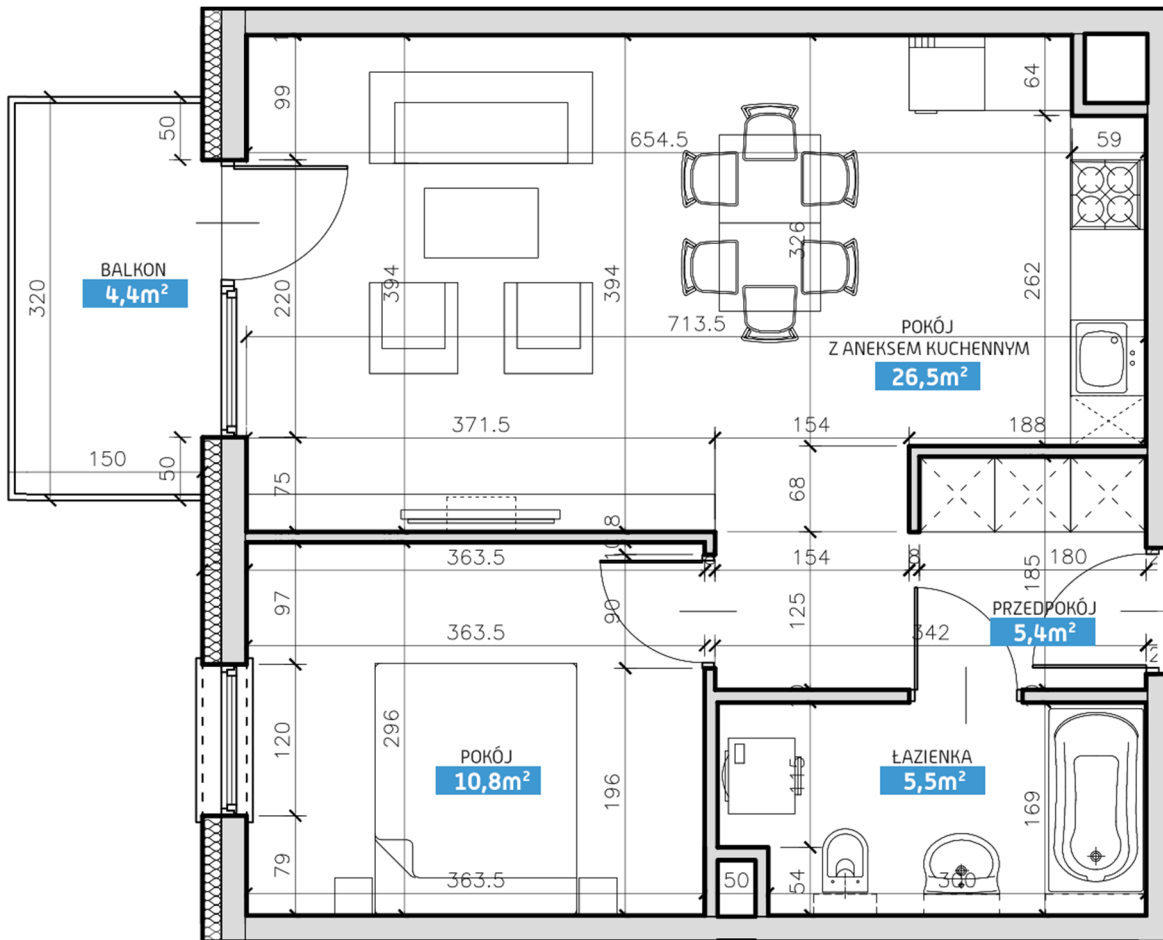

## Mieszkanie numer 36 / Budynek A

<b>Powierzchnia</b>	48,20 m <sup>2</sup>	<b>Pokoje</b>	2
<b>Cena brutto / m<sup>2</sup></b>	6 900,00 zł	<b>Piętro</b>	4
<b>Wartość brutto</b>	332 580,00 zł	<b>Balkon</b>	

Pokój z aneksem kuchennym	<b>26.50 m<sup>2</sup></b>
Pokój	<b>10.80 m<sup>2</sup></b>
Łazienka	<b>5.50 m<sup>2</sup></b>
Przedpokój	<b>5.40 m<sup>2</sup></b>
<b>Suma</b>	<b>48,20 m<sup>2</sup></b>