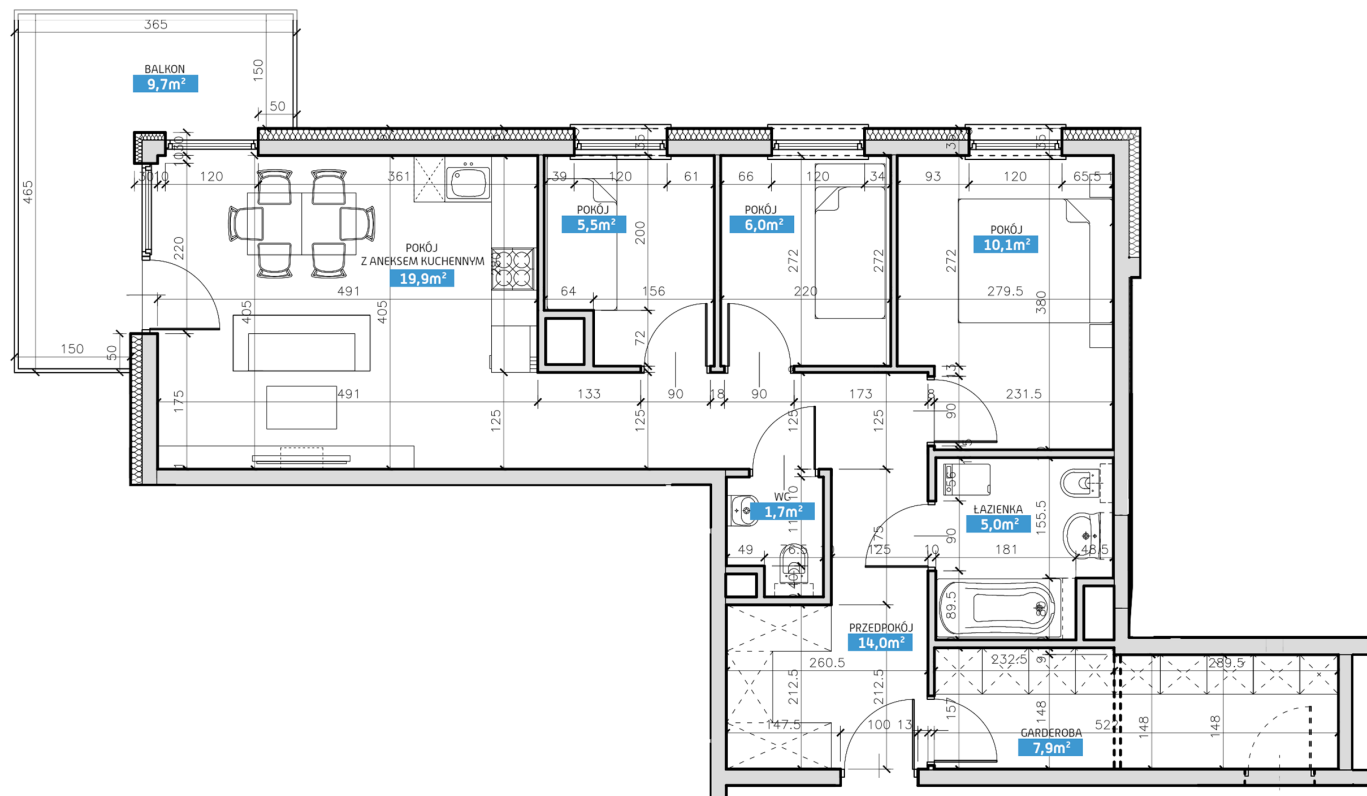

Mieszkanie numer 37 / Budynek A

Powierzchnia	70,10 m ²
Cena brutto / m²	6 500,00 zł
Wartość brutto	455 650,00 zł
Pokoje	4
Piętro	4

ul. Słomczyńskiego

ul. Kuźnicy Kołtąjowskiej