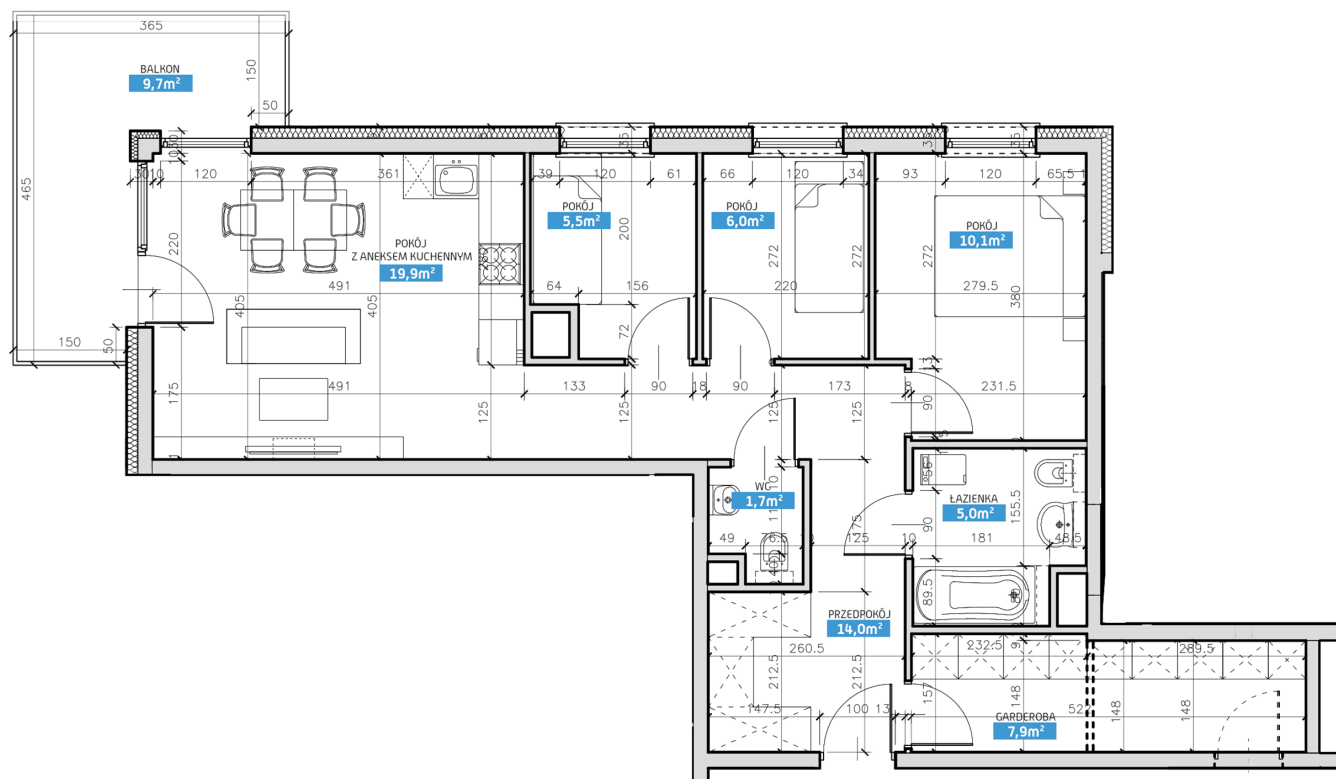

Mieszkanie numer 37 / Budynek A

Powierzchnia	70,10 m ²
Cena brutto / m²	6 500,00 zł
Wartość brutto	455 650,00 zł
Pokoje	4
Piętro	4
Balkon	

Pokój z aneksem kuchennym	19.90 m²
Pokój 1	10.10 m²
Pokój 2	6.00 m²
Pokój 3	5.50 m²
Łazienka	5.00 m²
WC	1.70 m²
Garderoba	7.90 m²
Przedpokój	14.00 m²
Suma	70,10 m²