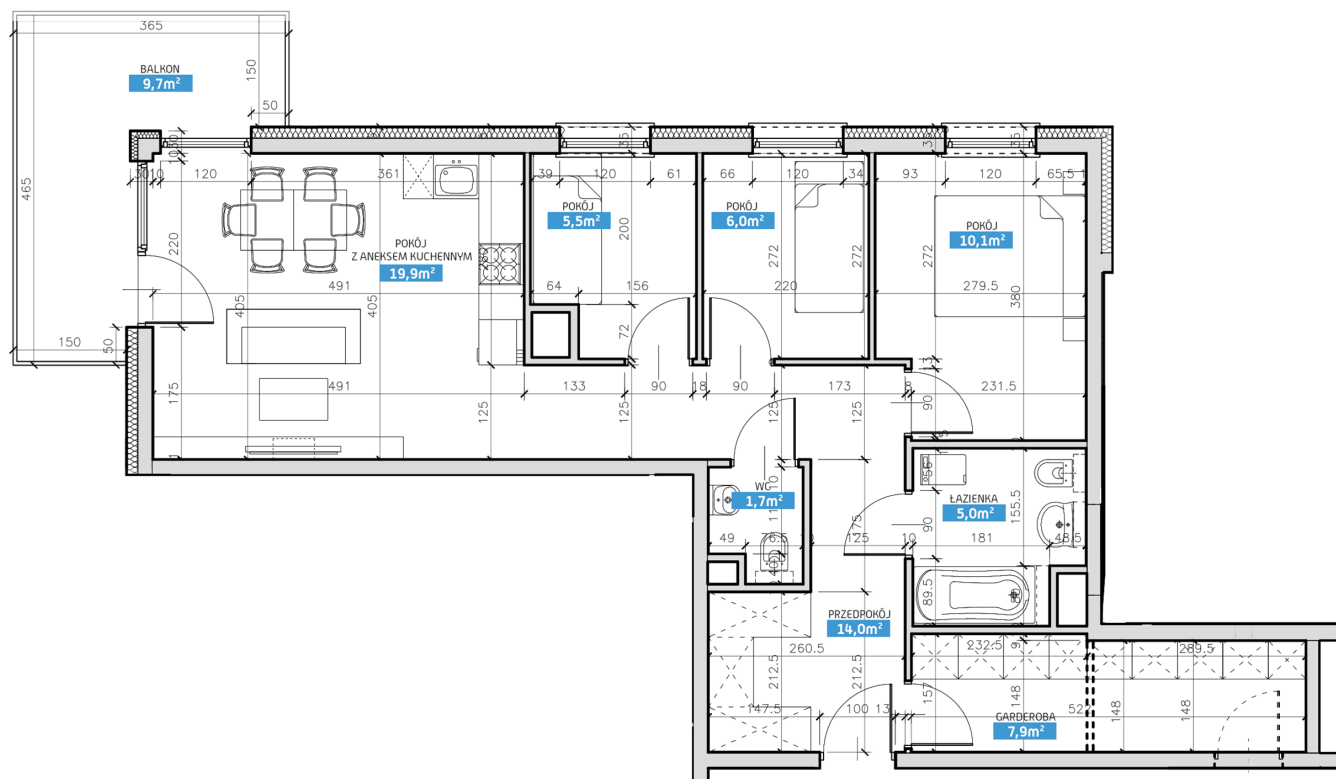

Mieszkanie numer 37 / Budynek A

Powierzchnia	70,10 m ²
Cena brutto / m²	6 050,00 zł
Wartość brutto	424 105,00 zł
Pokoje	4
Piętro	4
Balkon	

Pokój z aneksem kuchennym	19.90 m²
Pokój 1	10.10 m²
Pokój 2	6.00 m²
Pokój 3	5.50 m²
Łazienka	5.00 m²
WC	1.70 m²
Garderoba	7.90 m²
Przedpokój	14.00 m²
Suma	70,10 m²