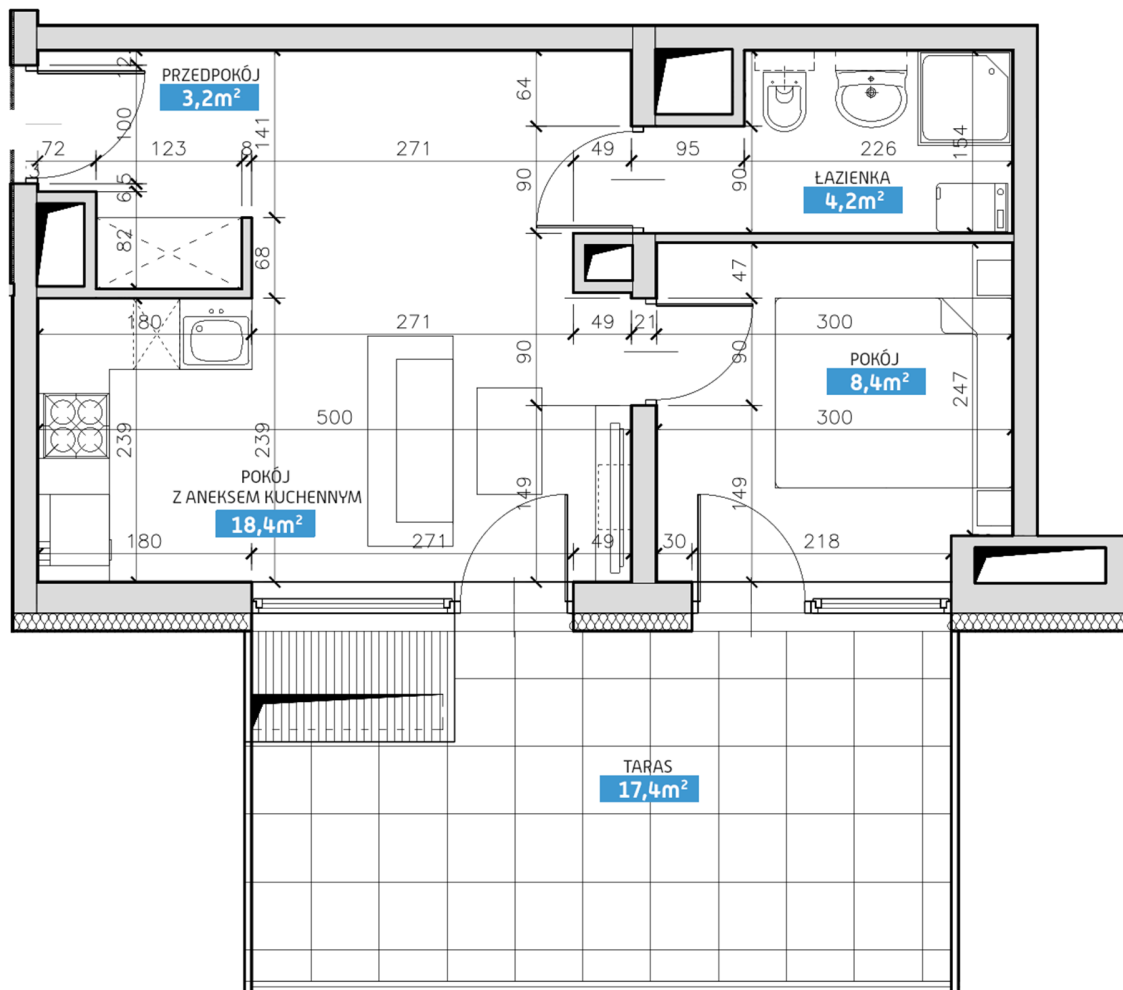

Mieszkanie numer 39 / Budynek A

Powierzchnia	34,20 m ²	Pokoje	2
Cena brutto / m²	7 300,00 zł	Piętro	5
Wartość brutto	249 660,00 zł	Taras	

Pokój z aneksem kuchennym	18.40 m²
Pokój	8.40 m²
Łazienka	4.20 m²
Przedpokój	3.20 m²
Suma	34,20 m²