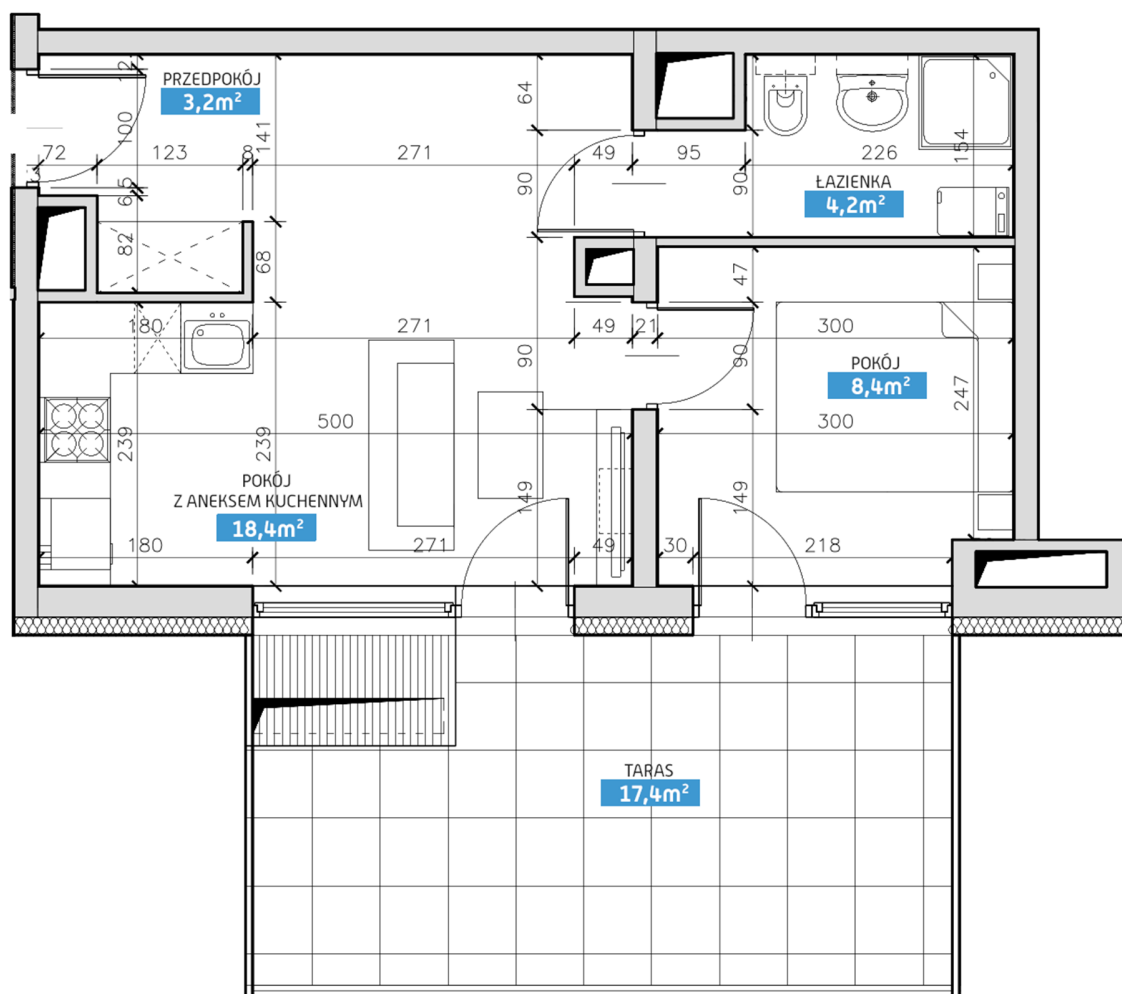

## Mieszkanie numer 39 / Budynek A

<b>Powierzchnia</b>	34,20 m <sup>2</sup>	<b>Pokoje</b>	2
<b>Cena brutto / m<sup>2</sup></b>	7 300,00 zł	<b>Piętro</b>	5
<b>Wartość brutto</b>	249 660,00 zł	<b>Taras</b>	

Pokój z aneksem kuchennym	<b>18.40 m<sup>2</sup></b>
Pokój	<b>8.40 m<sup>2</sup></b>
Łazienka	<b>4.20 m<sup>2</sup></b>
Przedpokój	<b>3.20 m<sup>2</sup></b>
<b>Suma</b>	<b>34,20 m<sup>2</sup></b>