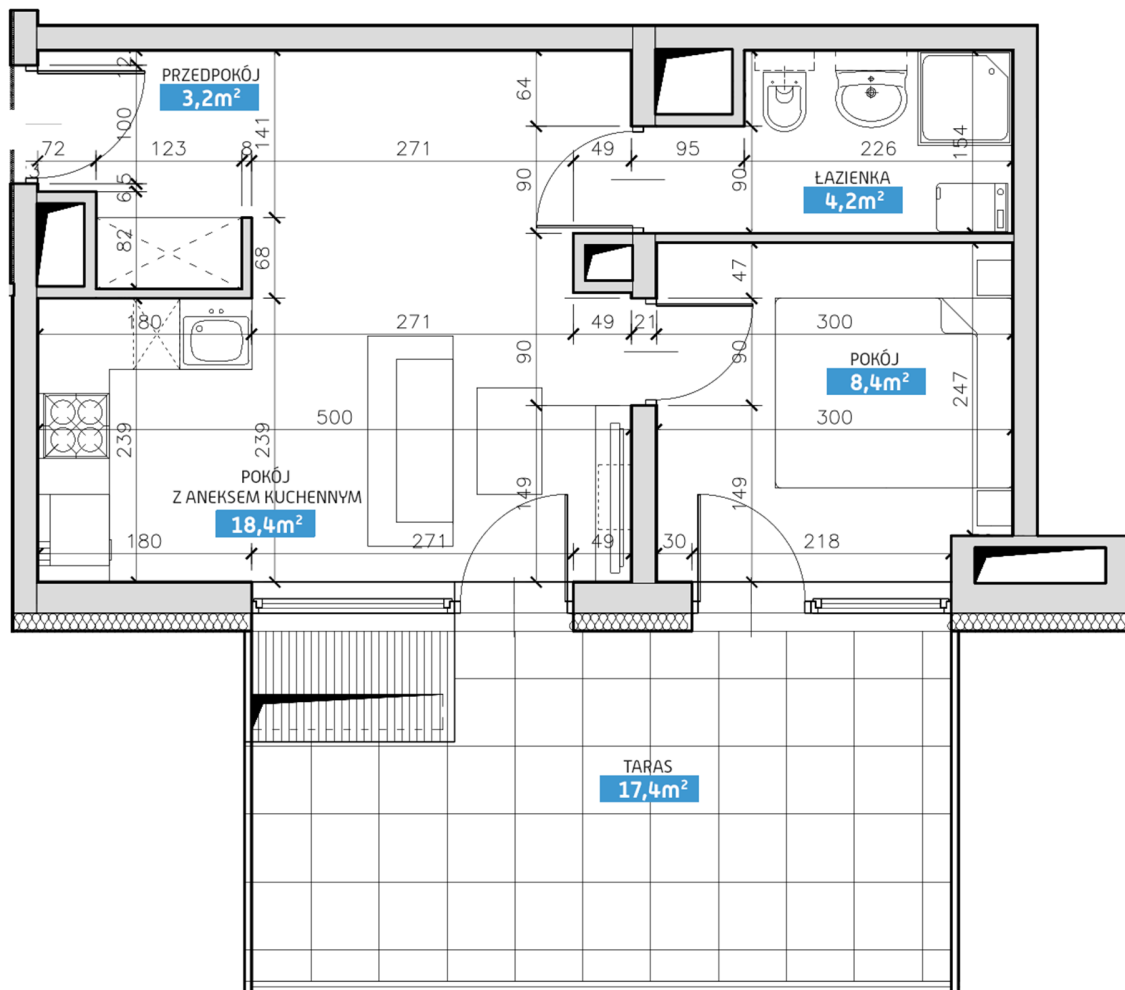

Mieszkanie numer 39 / Budynek A

Powierzchnia	34,20 m ²	Pokoje	2
Cena brutto / m²	7 300,00 zł	Piętro	5
Wartość brutto	249 660,00 zł	Taras	

Pokój z aneksem kuchennym	18.40 m²
Pokój	8.40 m²
Łazienka	4.20 m²
Przedpokój	3.20 m²
Suma	34,20 m²