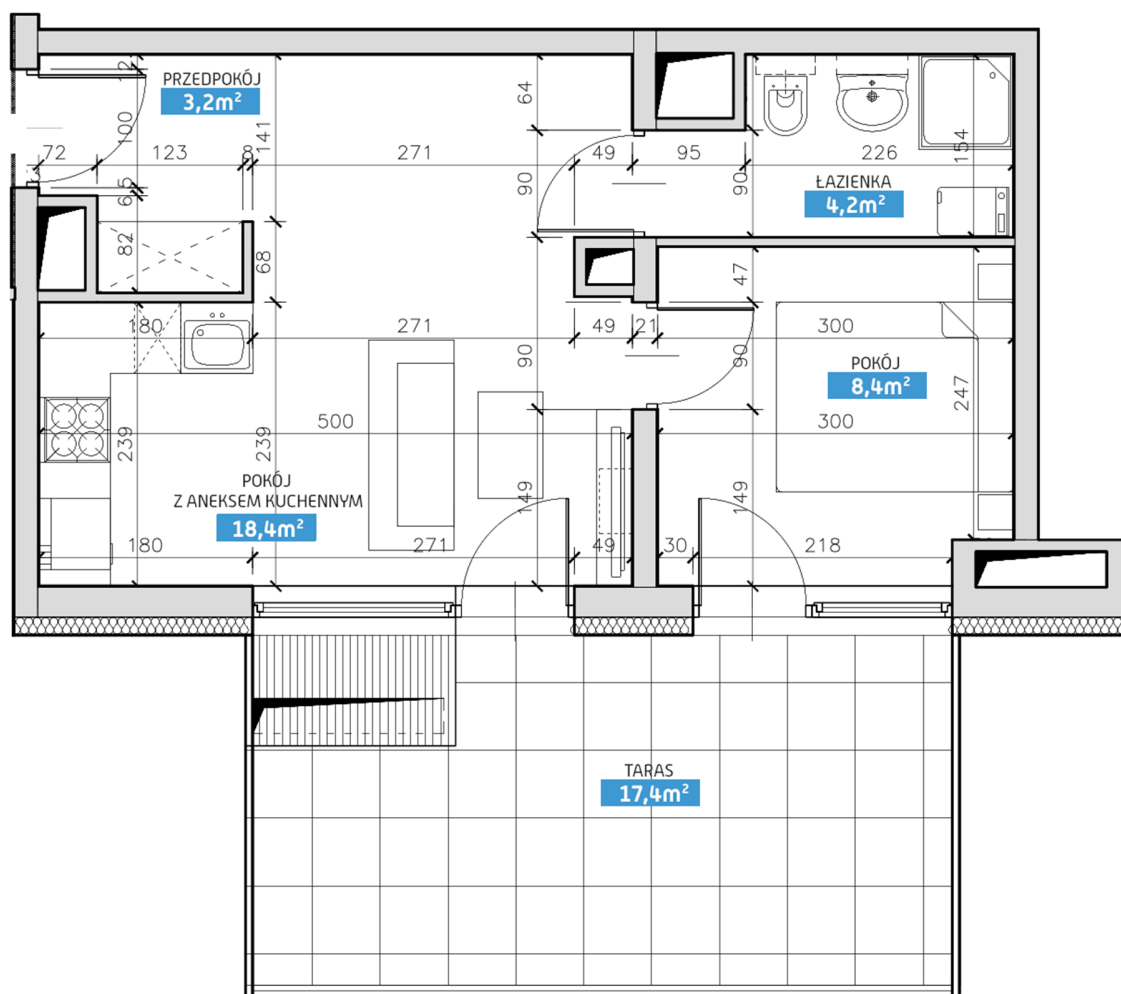

Mieszkanie numer 39 / Budynek A

Powierzchnia	34,20 m ²	Pokoje	2
Cena brutto / m²	7 300,00 zł	Piętro	5
Wartość brutto	249 660,00 zł	Taras	

Pokój z aneksem kuchennym	18.40 m²
Pokój	8.40 m²
Łazienka	4.20 m²
Przedpokój	3.20 m²
Suma	34,20 m²